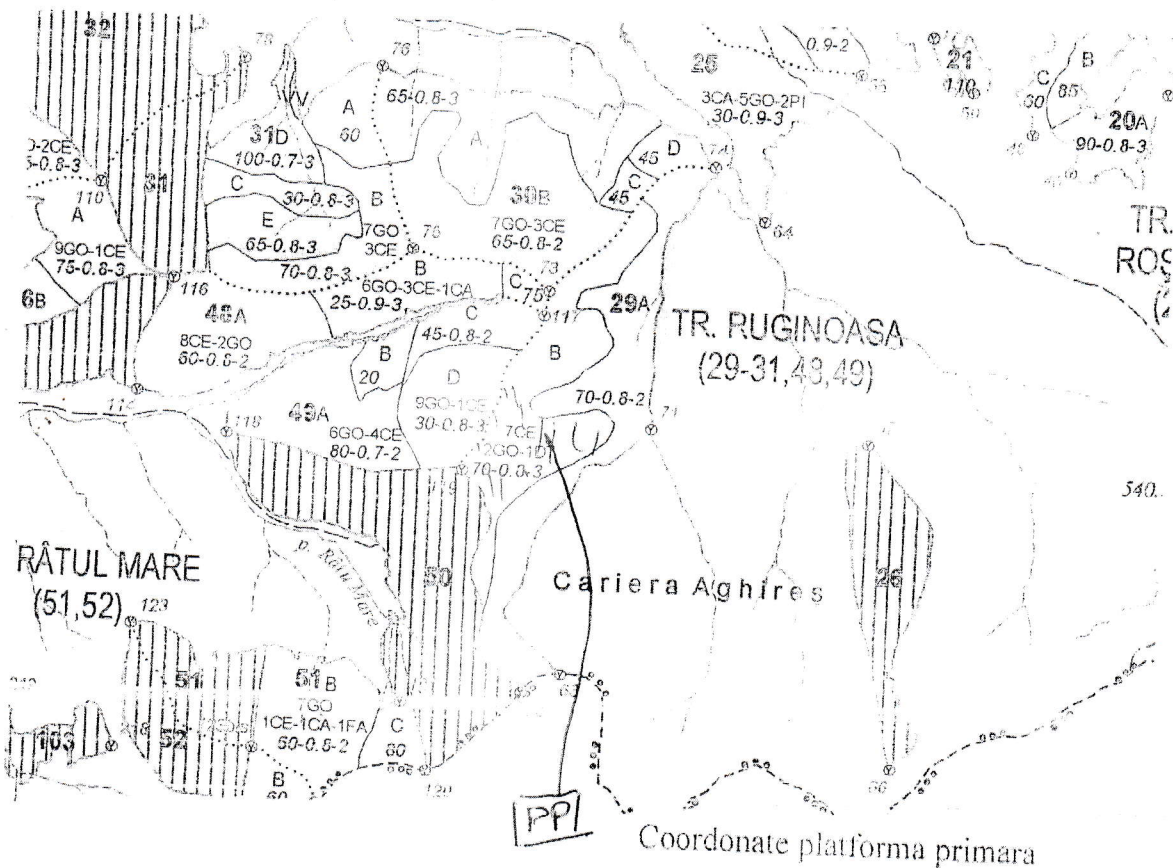

SCHITA PARCHETULUI

Partida: 1872-SURA : U.P. II : u.a. 29B sup. 2,5 ha

Coordonate parchet: Lat. - 46.919980°  
 Long. - 23.256403°

Lat. - 46.894434°  
 Long. - 23.279666°

Nota: - platforma primara este situata in afara fond forestier

Înțocmit,

*Bășorwanyi Istian*