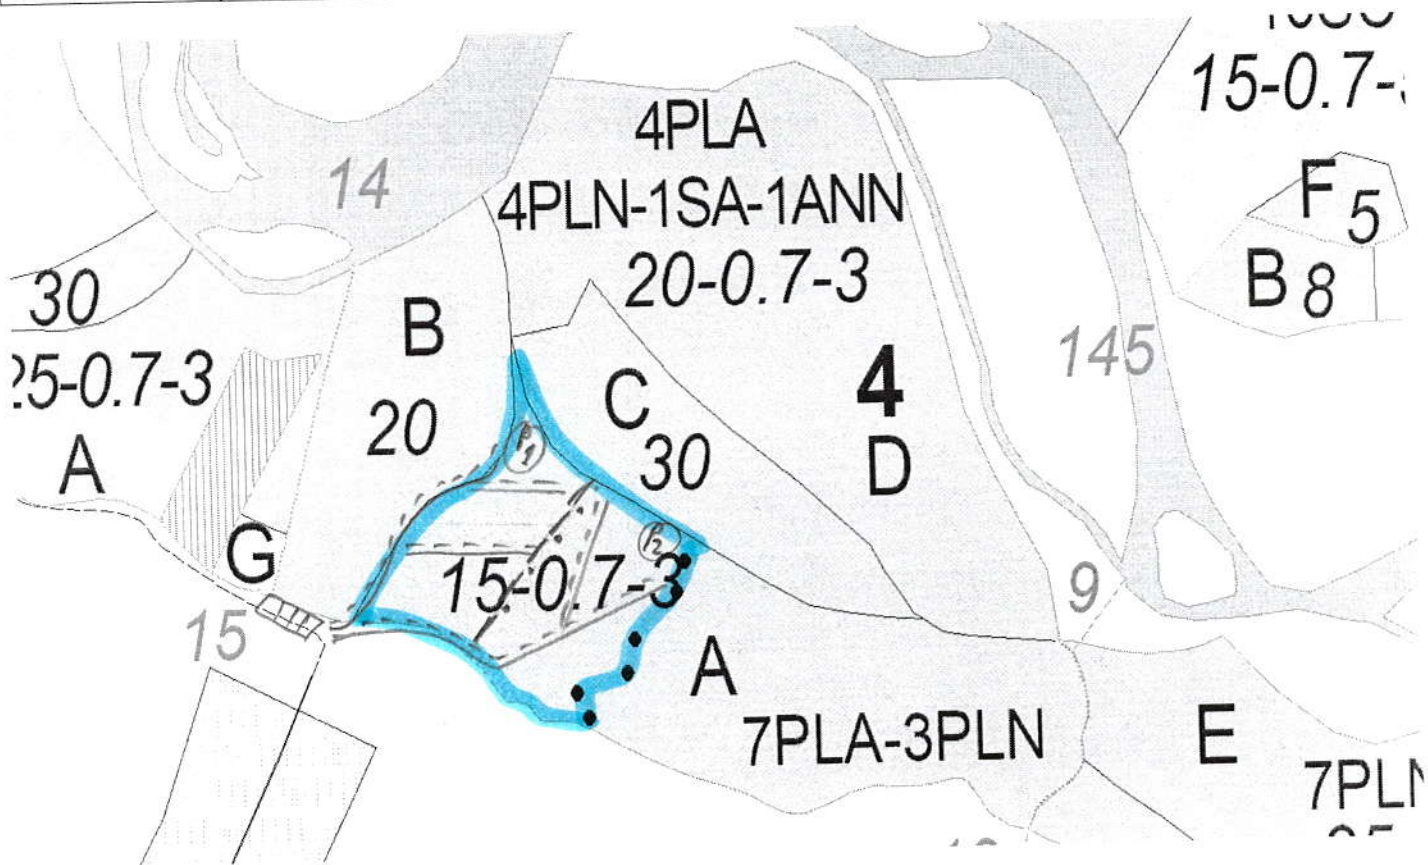

SCHITA PARCHETULUI SI A PLATFORMEI PRIMARE

A.P.V.	148/P	
U.P.	V Zv.Ialomitei	
u.a.	4A%	
COORDONATE		
Parchet	44.906823	25.552390
Platforma Primara	44.906240	25.550006

- Parau (albastru)
- Coama
- o Borna parcelara
- Limita parcelara
- Limita u.a. (negru)
- o.o.o.o.o.o.o.o Limita de parchet
- Limita de sectiune (S)
- Limita de postata (P)
- ==== Drum auto
- Drum pentru tractoare
- ^^^ Funicular
- Platforma primara
- ↔ Cabana
- ▽ Remiza

ORDINEA DE LUCRU IN POSTATE	
DOBORAT	COLECTAT
P ₁	-
P ₂	P ₁
-	P ₂

INTOCMIT
 Data: 26.08.2021
 Nume, prenume: MARIU HADAR
 Semnatura: *Mariu Hadar*