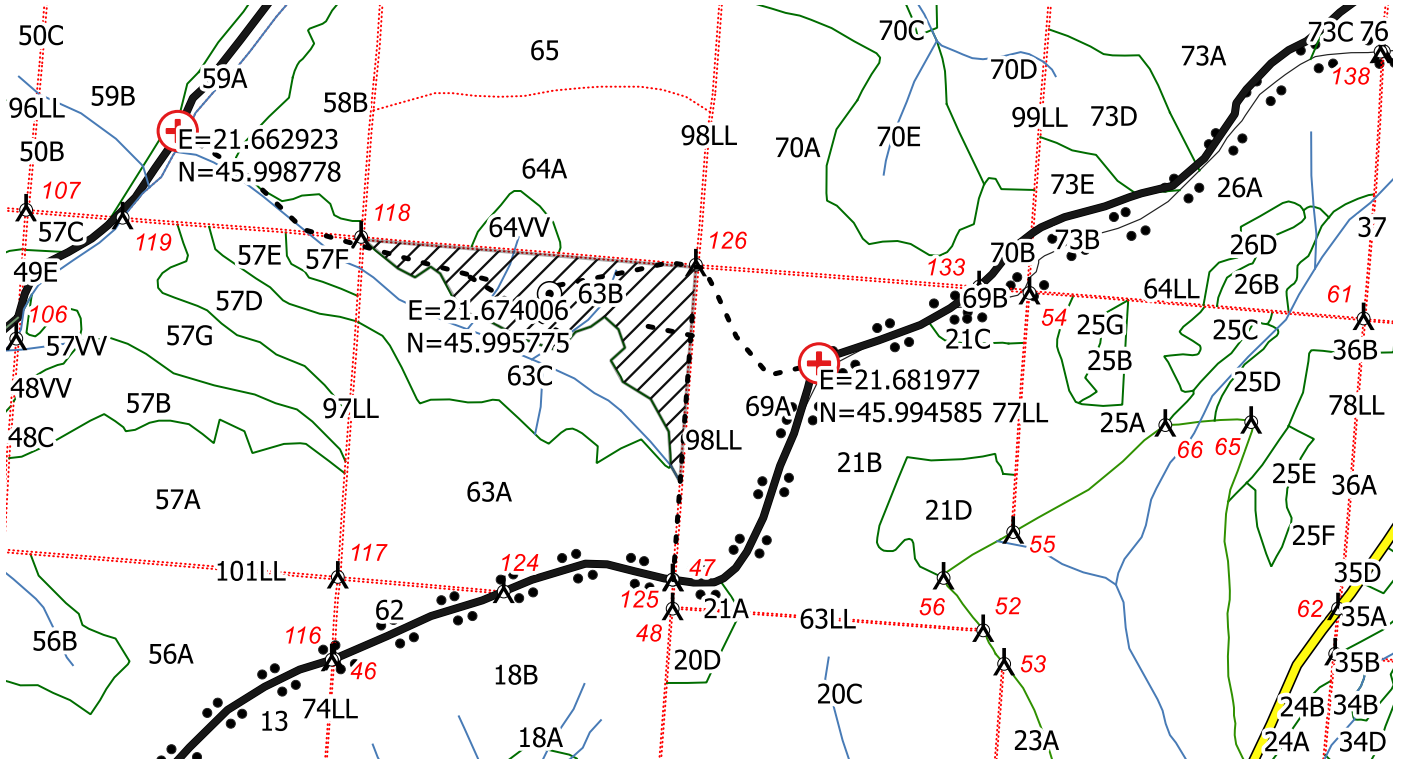

DIRECȚIA SILVICĂ ARAD
OCOLUL SILVIC LIPOVA
SCHIȚA PARCHETULUI
 Partida nr. 1192 / 2300238300240
 U.P. IX, u.a. 63B

Contează pentru viitor!

0 100 200 m

Legenda

- ⊙ centru parchet
- ⊕ platforma primara
- - - drum tractor existent [5]
- ▨ delimitare_parchet
- ▲ borne
- ape
- Drum forestier existent
- Drum judetean
- Limita subparcela
- ⋯ Limita parcela
- Limita fond forestier stat
- ⋯ Limita unitate de productie parc_poly

tip	X_EST	Y_NORD
platforma primara	21.681977	45.994585
platforma primara	21.662923	45.998778

Resp. fond forestier,
ing. Mitruș Mihai