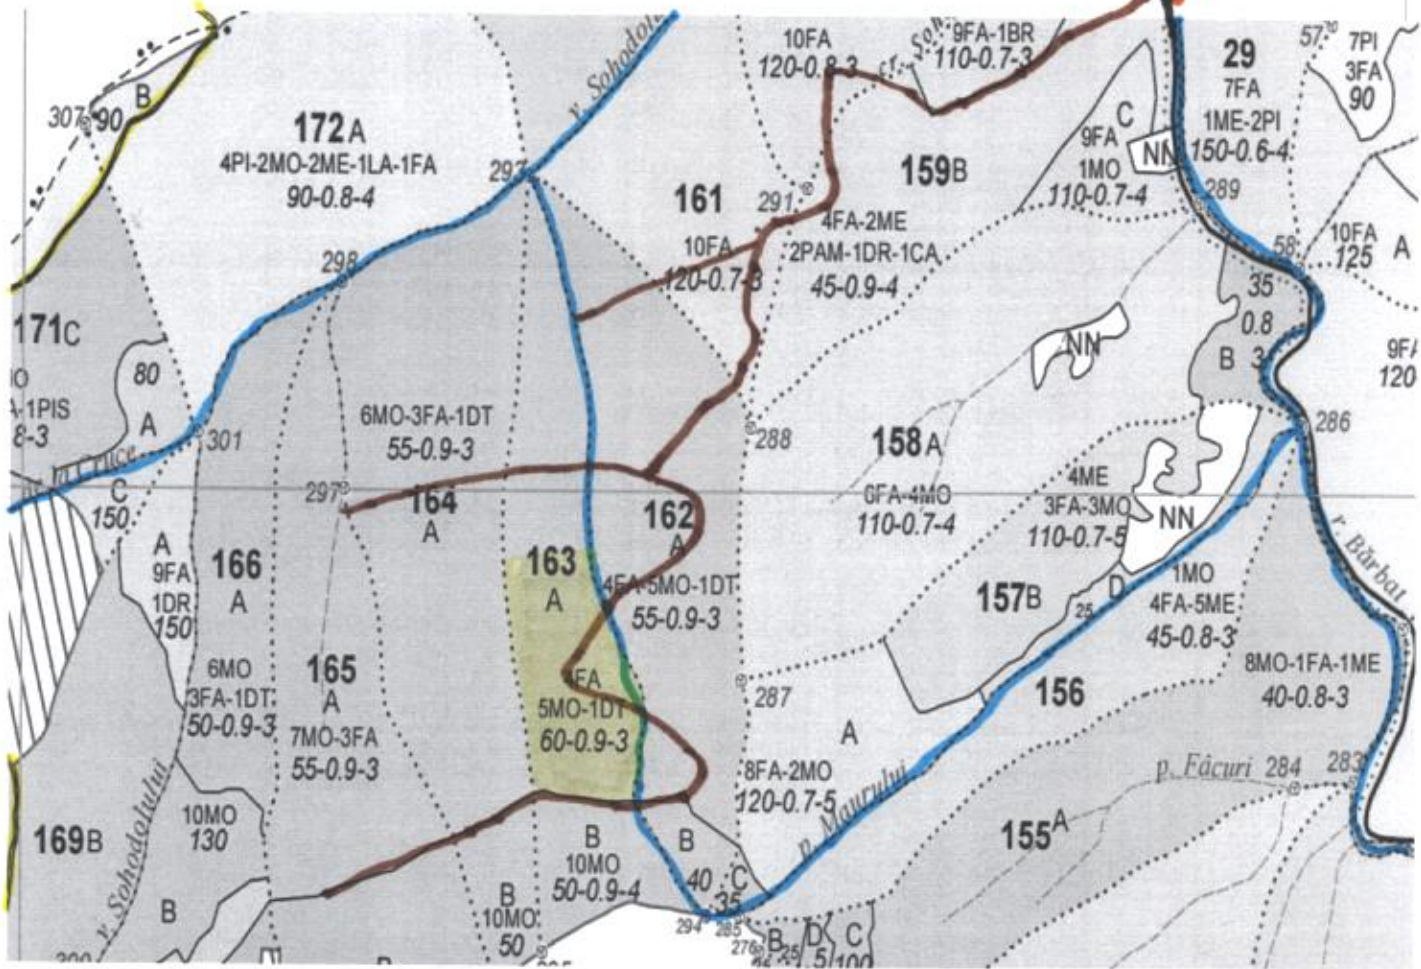

SCHITA PARCHET
U.P. V, u.a. 163 A

Distanța medie de scos apropiat: >1500 m

LEGENDA:

- suprafață parchet
- drum județean Balcic
- drum auto forestier
- drum tractoare existent
- - platformă pirosă
- ~ - râu

COORDONATE GEOGRAFICE:

Partida:

- latitudine: 45,425804
- longitudine: 23,044931

Platforma primara:

- latitudine: 45,435524
- longitudine: 23,066323

Sef ocol,

ing. Pasconi Cosmin

Intocmit,