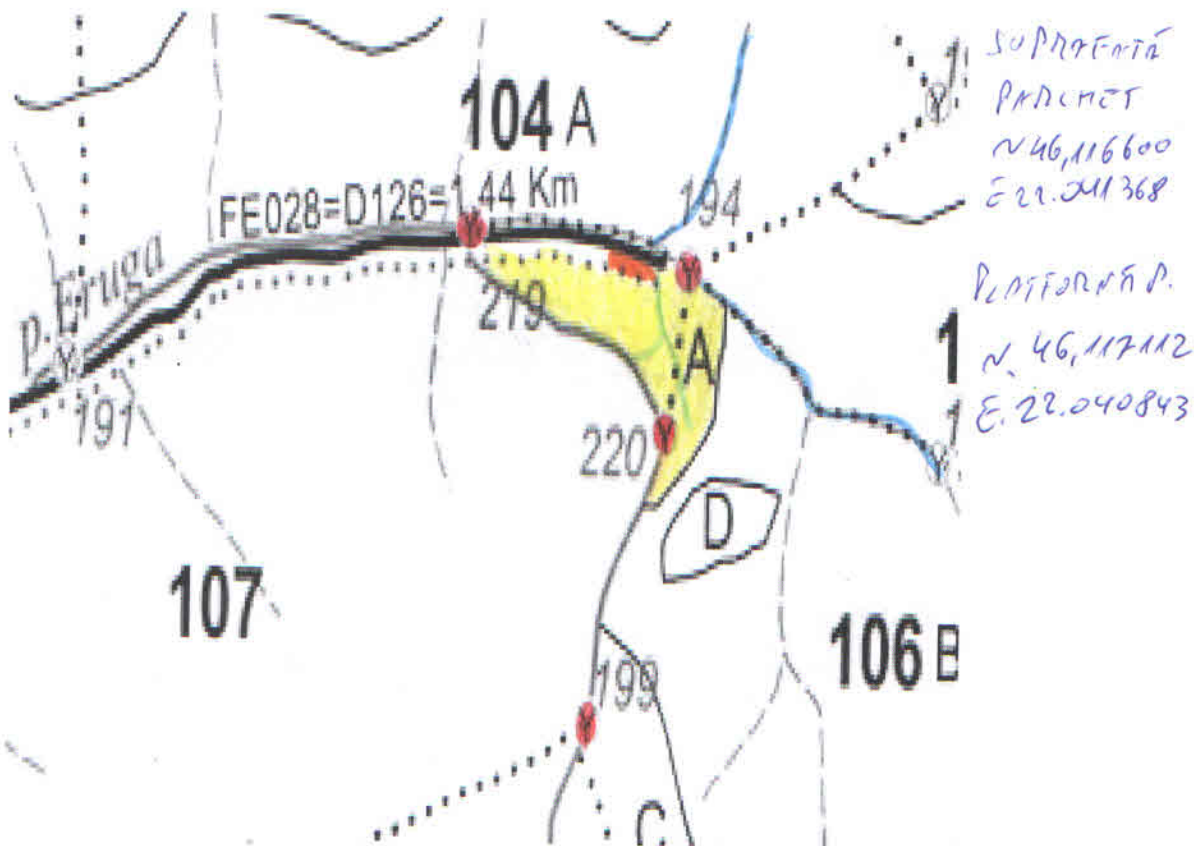

UP III MONOROSTIA

u.a. 106 A, 107

Partida nr. 1066 SUMAL 2400212600 860

LEGENDA:

- Suprafata parchet
- Pârâu
- Podet traversare prin parau
- Borna amenajistica
- Drum auto forestier
- Drum de scos-apropiat existent
- Drum de scos-apropiat necesar
- Platforma primara
- Arbori morți materializați

Parchetul **se situeaza** in SIT NATURA 2000 ROSCI 0070 DROCEA
 Caile de colectare NU trec prin proprietati particulare.

Sef ocol,
 ing. Marc Gheorghe

Intocmit,
 tehn. Luca Ciprian

Resp. F.F.,
 ing. Sztepanov Marius