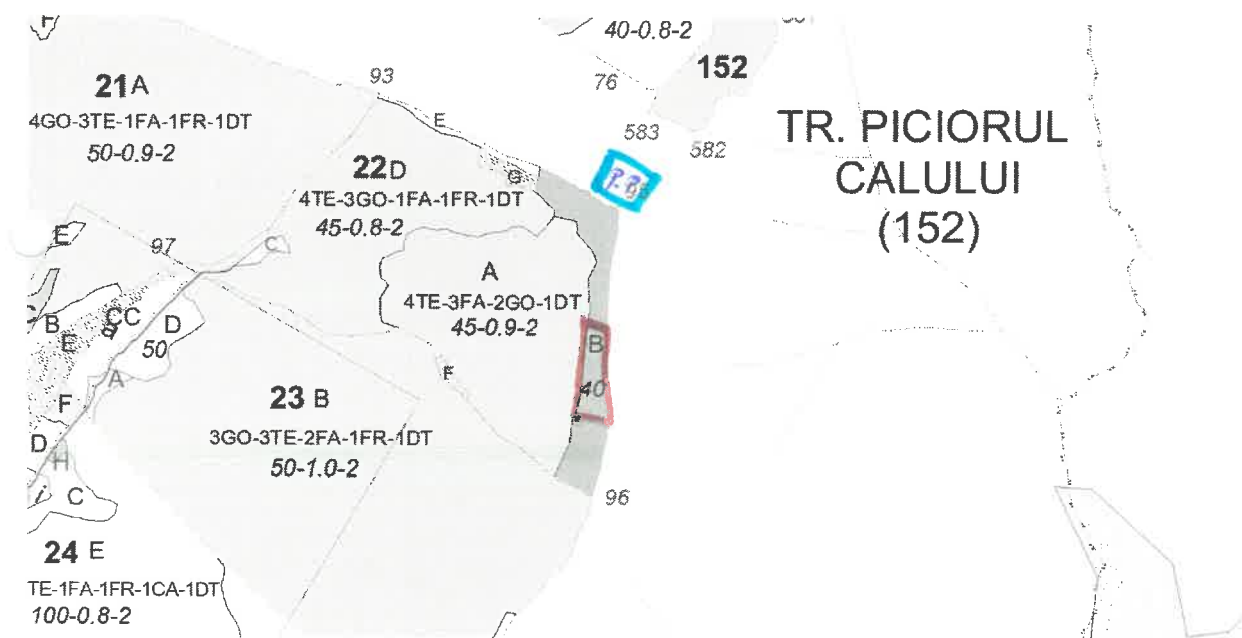

SCHITA PARCHETULUI SI A PLATFORMEI PRIMARE

APV 2400006800450/ 645 Valea Iepii

| COORDONATE PARCHET | |
|------------------------------|-----------------|
| Lat: : 46.502379 | Long: 27.286856 |
| COORDONATE PLATFORMA PRIMARA | |
| Lat: 46.505880 | Long: 27.284320 |
| Lat: | Long: |

LEGENDA:

- limite parchet
- P.P. - platformă primară.

Intocmit:
Th. Baclea Catalin

CH