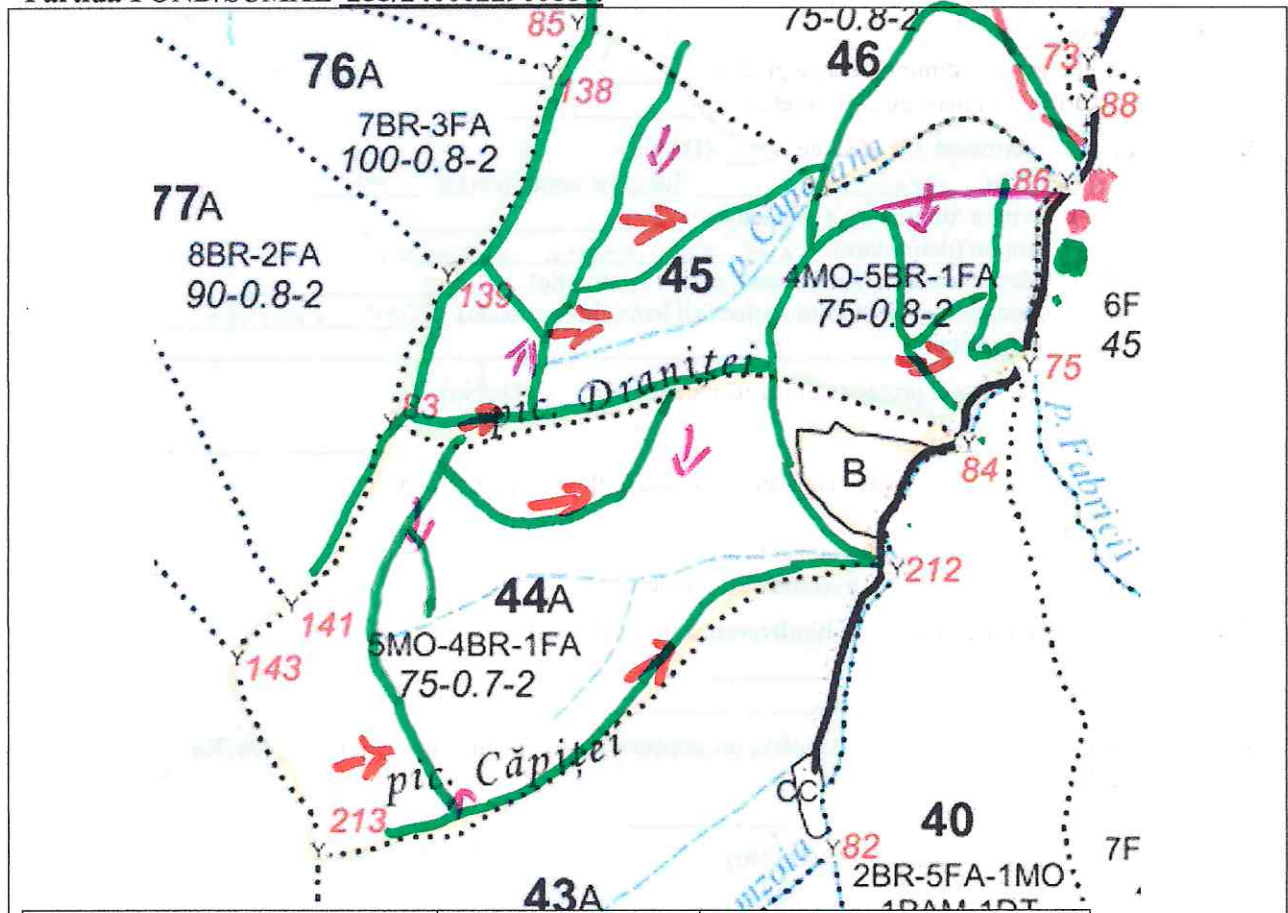

SCHIȚA PARCHETULUI ȘI A PLATFORMEI PRIMARE

U.P. I Agârcia Doamna, u.a 44A, 45;
 Partida FOND/SUMAL 255/2400022900880.

Drum auto forestier	Linie neagra groasă	Coordonate geografice Parchet: -46.879251 -26.306888 Platforma primară: -46.879951 -26.314916
Drum de tractor existent	Linie verde	
Drum de tractor propus	Linie roșie	
Pârâu	Linie albastră	
Limită parcelară	Linie maro	
Limită de subparcelă	Linie punctată	
Direcția de doborâre a arborilor		
Direcția de colectare a arborilor		
Platforma primară	Dreptunghi verde	
Parcare autovehicule		
Pichet de incendiu		
Loc de odihnă și pentru fumat		
Teren cu fenomene de înmlăștinare		
Porțiuni cu fenomene de alunecare		
Delimitare parchet		
Porțiuni cu pantă mare		
Porțiuni cu roca la suprafață		