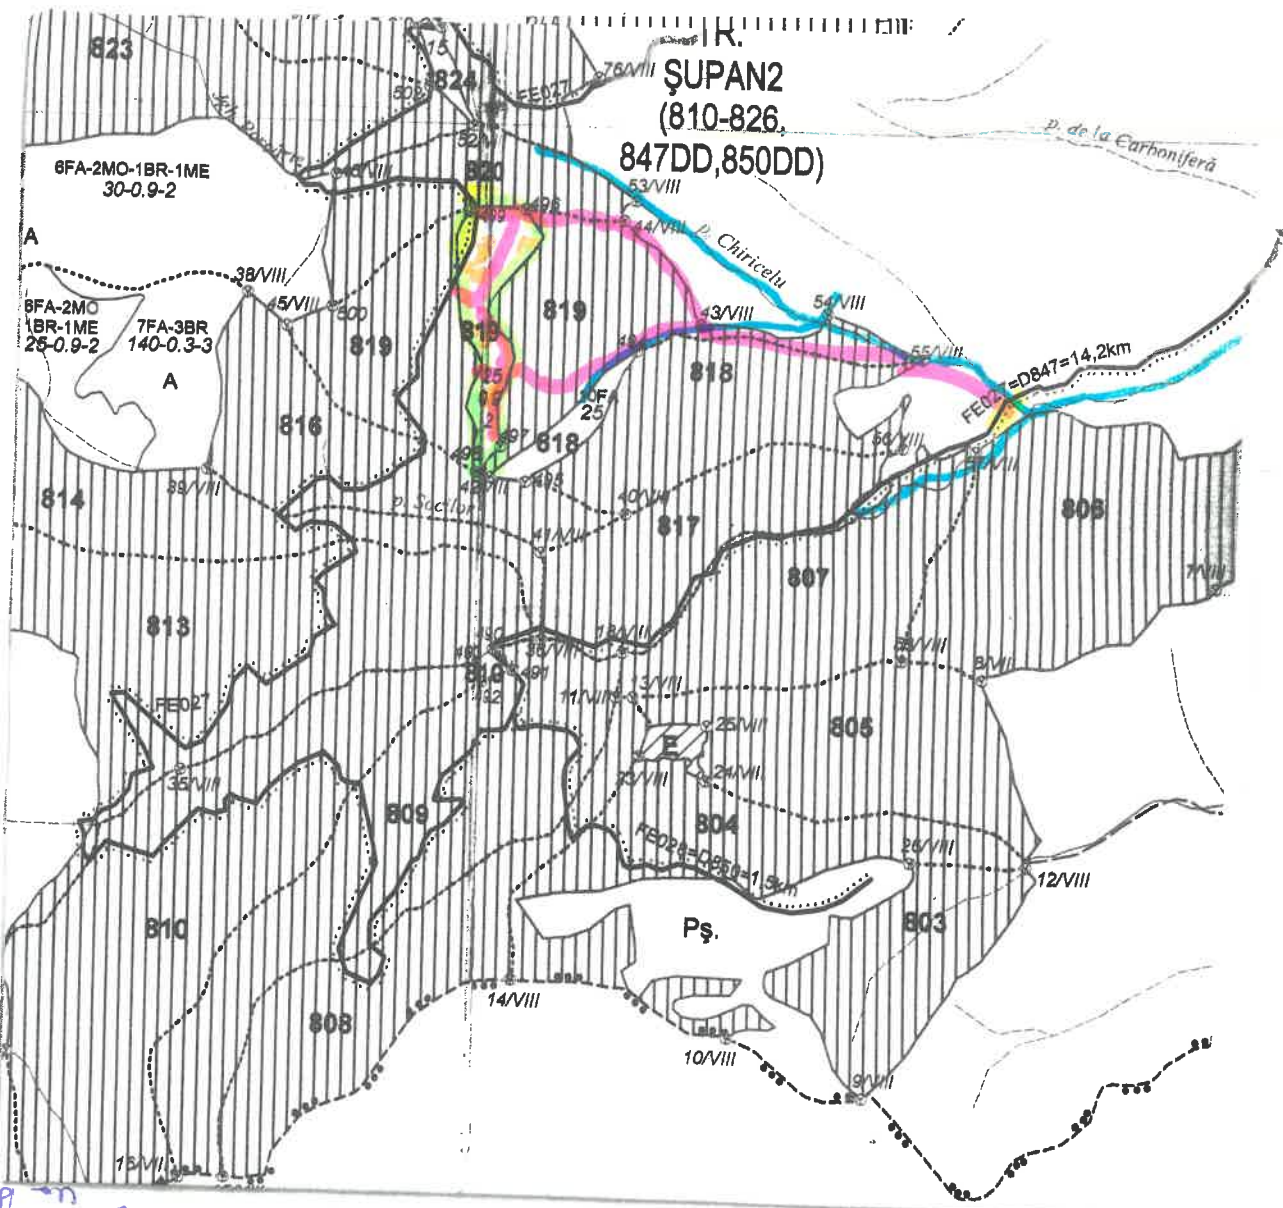

SCHITA PARCHETULUI LA APV.

562

COORDONATE GEOGRAFICE:	
Latitudine	46.398889 26.375200
Longitudine	46.385432 26.380848

u. nr. 819
u. nr. 818

Legenda:

1. Limită de partidă:
2. Drum tractor existent:
3. Platformă primară:
4. Drum auto forestier:
5. Zonă tampon părau:
6. Podeț traversare părau:
7. Stâncărie:
8. Izvor:
9. "Arbori morti"
10. Specii rare, amenințate sau periclitate:
11. Traseu de scos-apropiat cu tractorul: *de noua p. 5/8*
12. Adunat M.L. cu atelaje:
13. Adunat M.L. prin corhanire:
14. Drum tractor necesar de exeuat:

L = _____ ml.

Intocmit: *șid Blădan*