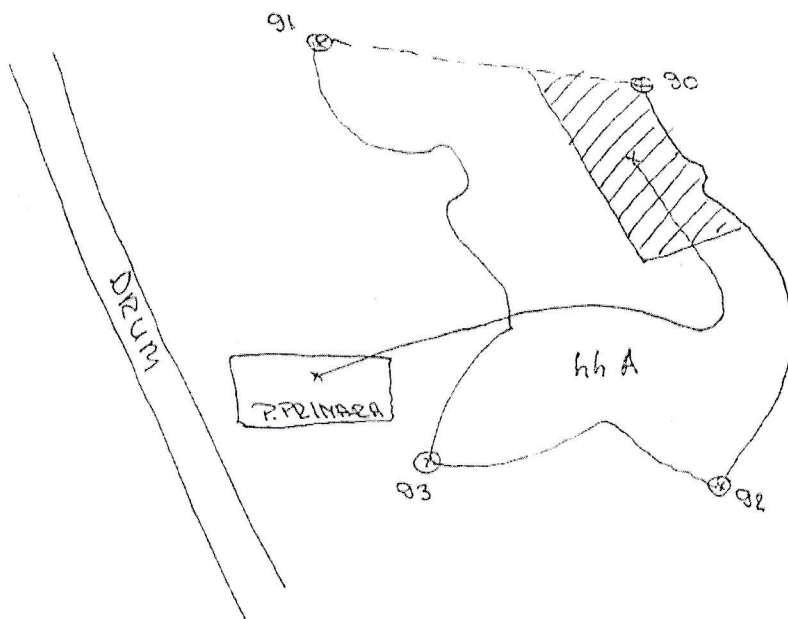

REGIA NATIONALA A PADURILOR - ROMSILVA
DIRECTIA SILVICA SALAJ
OCOLUL SILVIC ALMAS

SCHITA PARCHETULUI

Partida: ~~1750~~ - Gr.Juncilor, U.P.V - Almas; u.a. 44A; Sup. 16,3 ha

Coordonate parchet: Lat. - 46.984655°
Long. - 23.120333°

Coordonate platforma primara

Lat. - 46.980497°
Long. - 23.118783°

Nota: - platforma primara este situata in afara fond forestier

Intocmit,

PORUTIU EMIL IOAN