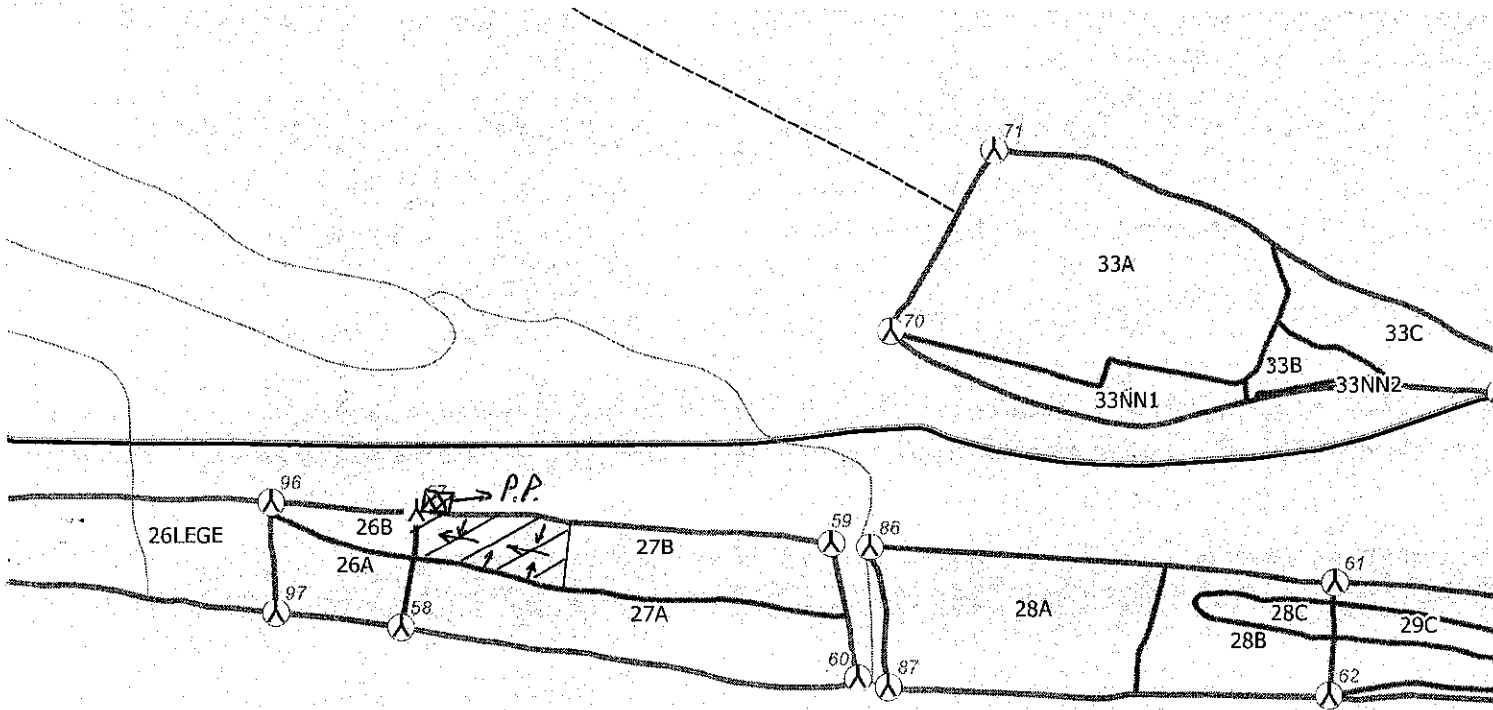

UP	Ua	Volum mc.	Felul taierii / nat. produsul ui	Suprafata Ha	Accesib.	Coordonate geografice Parchet		Coordonate geografice Platforma primara	
						Lat N	Long.E	Lat N	Long.E
VIII SALCIA	27B	585,02	T. RASE	1,0	PESTE 1500 m	44,104472	22,953076	44,104655	22,952618

Legenda:

- suprafata partizii :
- Limita parchetului , cai de colectare cai de scos apropiat
- alte obs :
- platforma primara UP VII SALCIA Ua 27B suprafata 400 mp.
- DAE

Sef District

Intocmit
 Responsabil F.F.