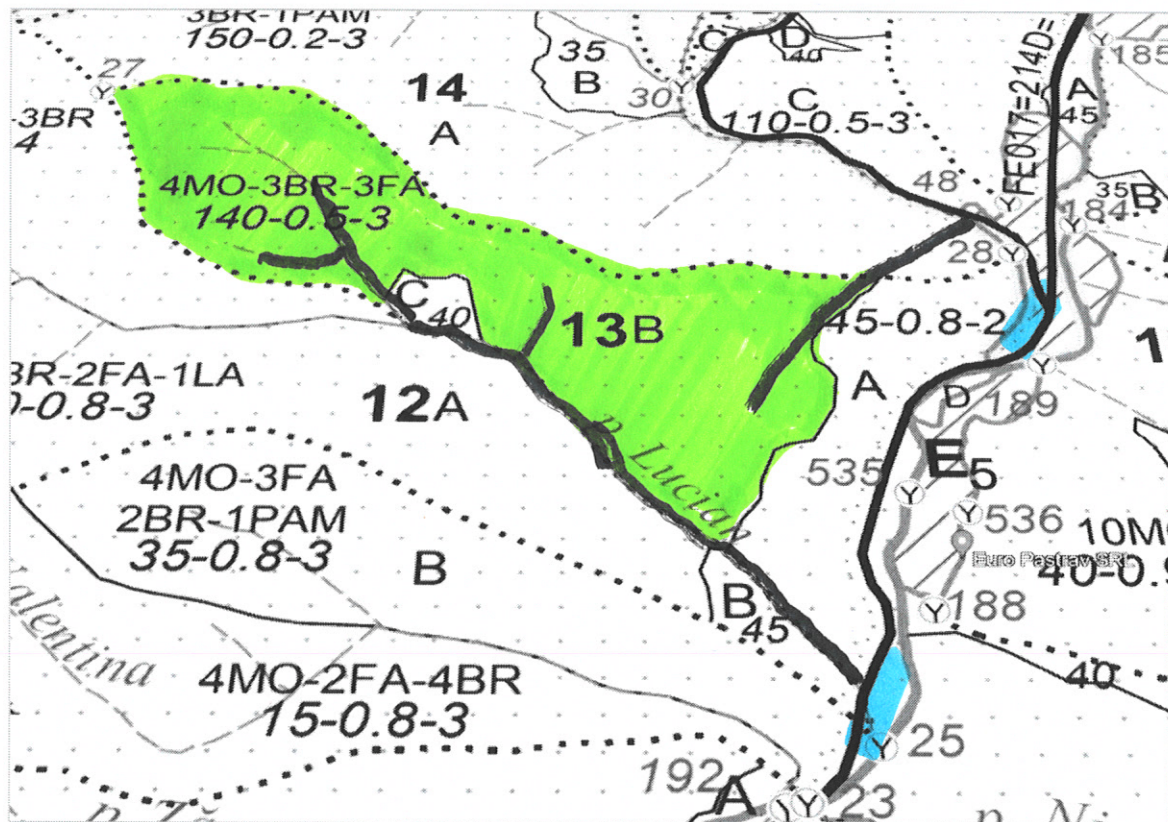

Schita partizii

Număr A.P.V. FOND	Număr A.P.V. SUMAL	U.P.	u.a.	Coordonate geografice punct parchet		Coordonate geografice punct platformă primară	
				Latitudine	Longitudine	Latitudine	Longitudine
853	2400157301520	V	13B	47.066043	25.066264	47.061220	25.070405

-  - Suprafata parchetului
-  - Cai de acces existente
-  - Platforma primara