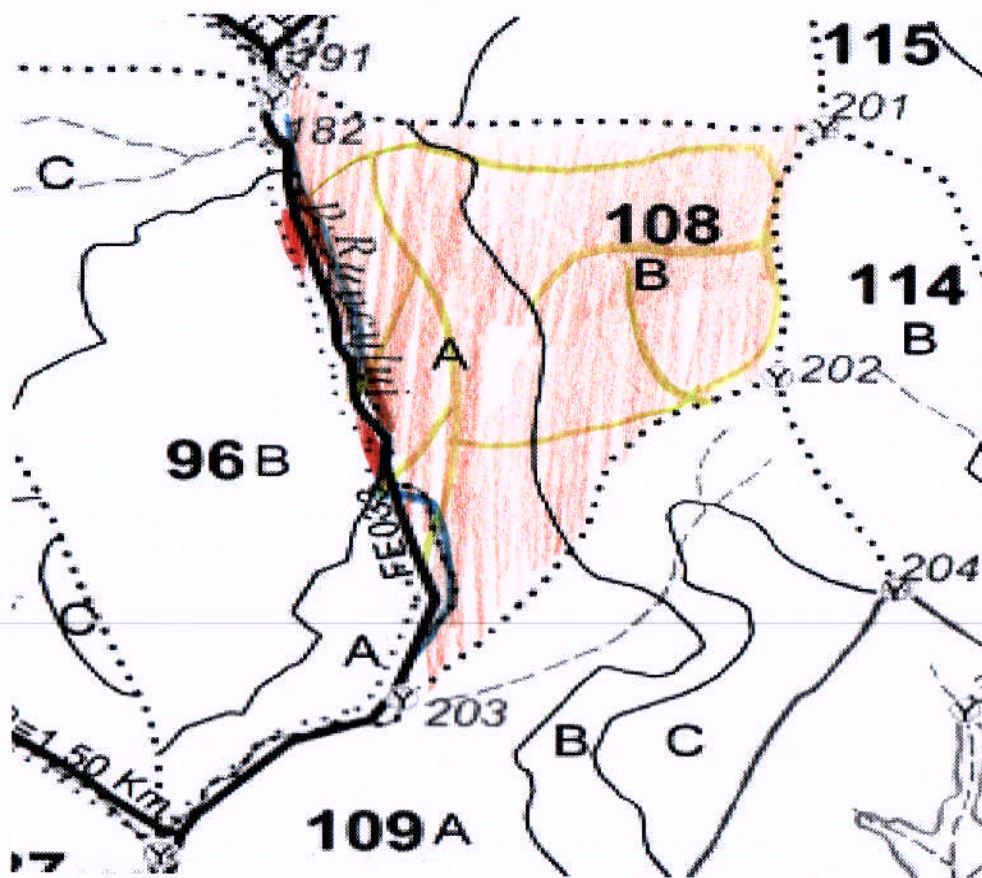

UP IV GROSI
u.a. 108 AB
Partida nr. 765 SUMAL 2300212600 630

SUPRAFATA
 PARCHET
 N 46, 157342
 E 22, 127654

PERFORMAN.P.
 N 46, 156284
 E 22, 126545

LEGENDA:

-  Suprafata parchet
-  Pârâu
-  Podet traversare prin parau
-  Borna amenajistica
-  Drum auto forestier
-  Drum de scos-apropiat existent
-  Drum de scos-apropiat necesar
-  Platforma primara
-  Arbori morți materializați

Parchetul **se situeaza** in SIT NATURA 2000 ROSCI 0070 Drocea
 Caile de colectare **NU trec** prin proprietati particulare.

Sef ocol,
 ing. Marc Gheorghe

Intocmit,
 tehn. Dragan Codrut

Resp. F.F.,
 ing. Sztepanov Marius