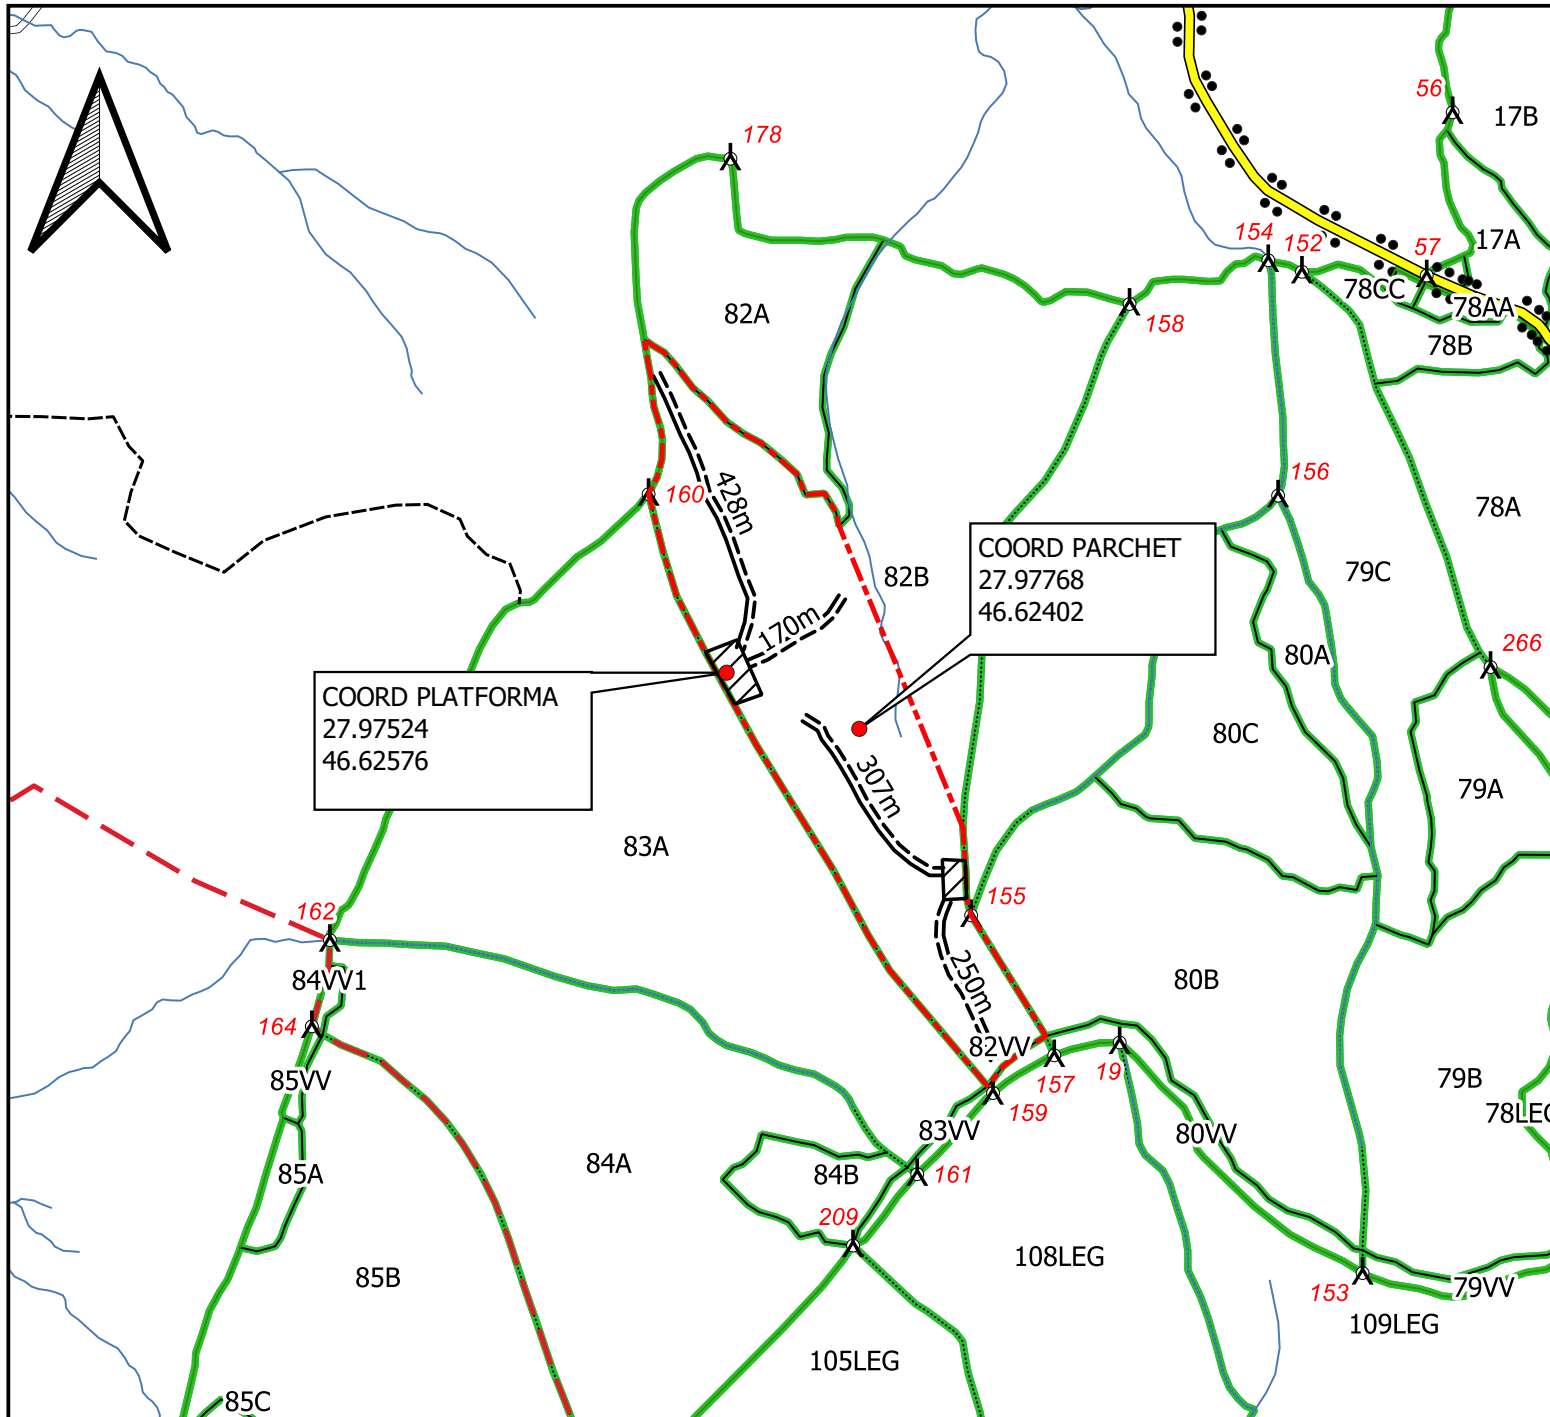

Schita Parchet P 1139 SR GAITOAI OS HUSI

LEGENDA

- Drum_forestier
- Drum_tractor
- podet
- limita_parchet
- limita_postata
- Accesibilitate
- platforma_primara
- suprafata_parchet
- suprafata_postata

Intocmit,

0 100 200 m