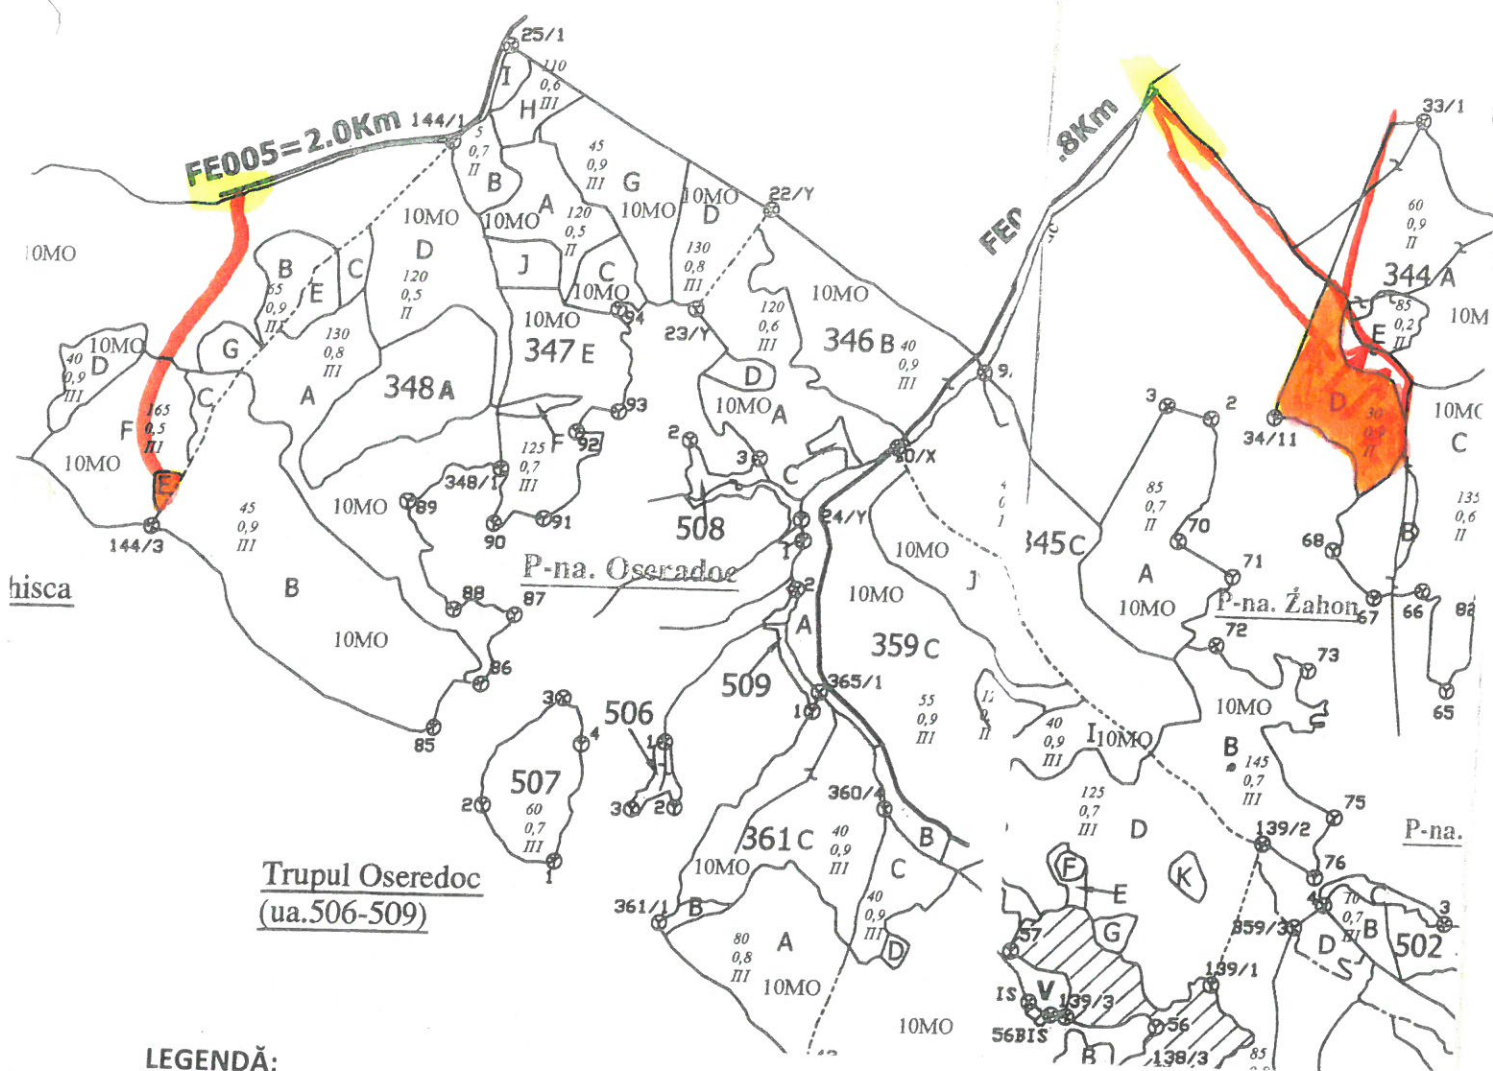

SCHIȚA PARCHETULUI

PARTIDA: 5350 / 2400029200960

U.P. I "Moldovița"

Denumire parchet: Oseredoc

u.a.: 344D, 349E

Trupul Oseredoc
(ua.506-509)

LEGENDĂ:

- Limită de parcelă
- Limită și indicativ de subparcelă _____ A
- Bornă parcelară
- Drum auto forestier
- Suprafața parchetului
- Căi de colectare pt. adunat
- Căi de colectare pt. scos-apropiat
- Limită de poștașă
- Platformă primară
- Pârâu _____
- Podet din lemn traversare pârâu

Coordonate GPS parchet:

N: 47,675438 E: 25,406787

N: 47,673954 E: 25,363913

Coordonate GPS platformă primară:

N: 47,682911 E: 25,398962

N: 47,680157 E: 25,365808

INTOCMIT:

Data: 14.05.2024