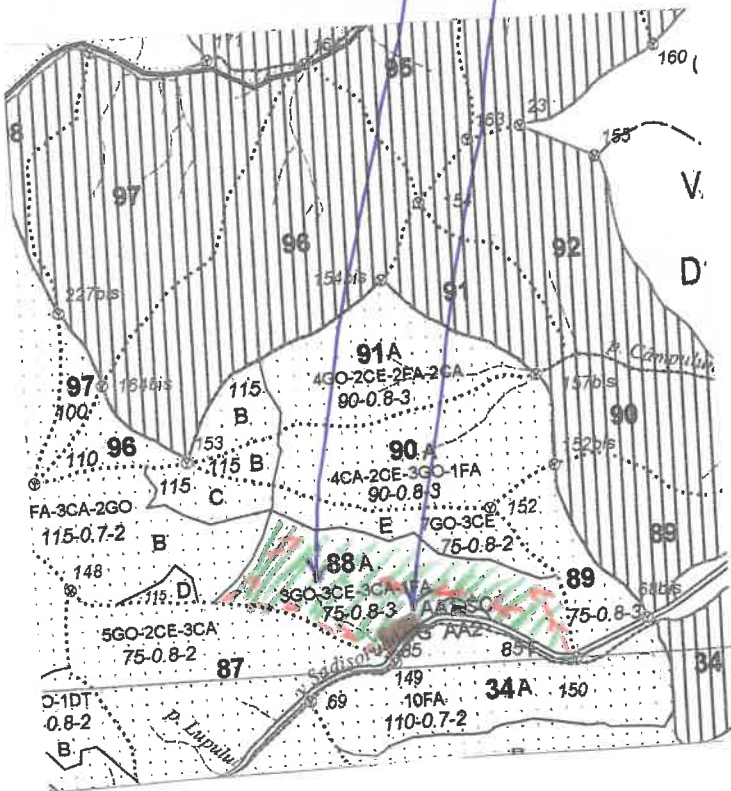

DIRECTIA SILVICA ARAD
Ocolul Silvic Gurahont

SCHITA PARCHETULUI
PARTIDA NR... 63

LEGENDA

Traseu de scos aspropiat cu tractorul /existent - → → →

Platforma primara - [brown rectangle]

Traseul de scos apropiat necesar

Limita parchetului - [green hatched line]

COORDONATE :

PARCHET

46, 196559
22, 270414

PLATFORMA PRIMARA

46, 195133
22, 272055

Fond Forestier,

[Handwritten signature]