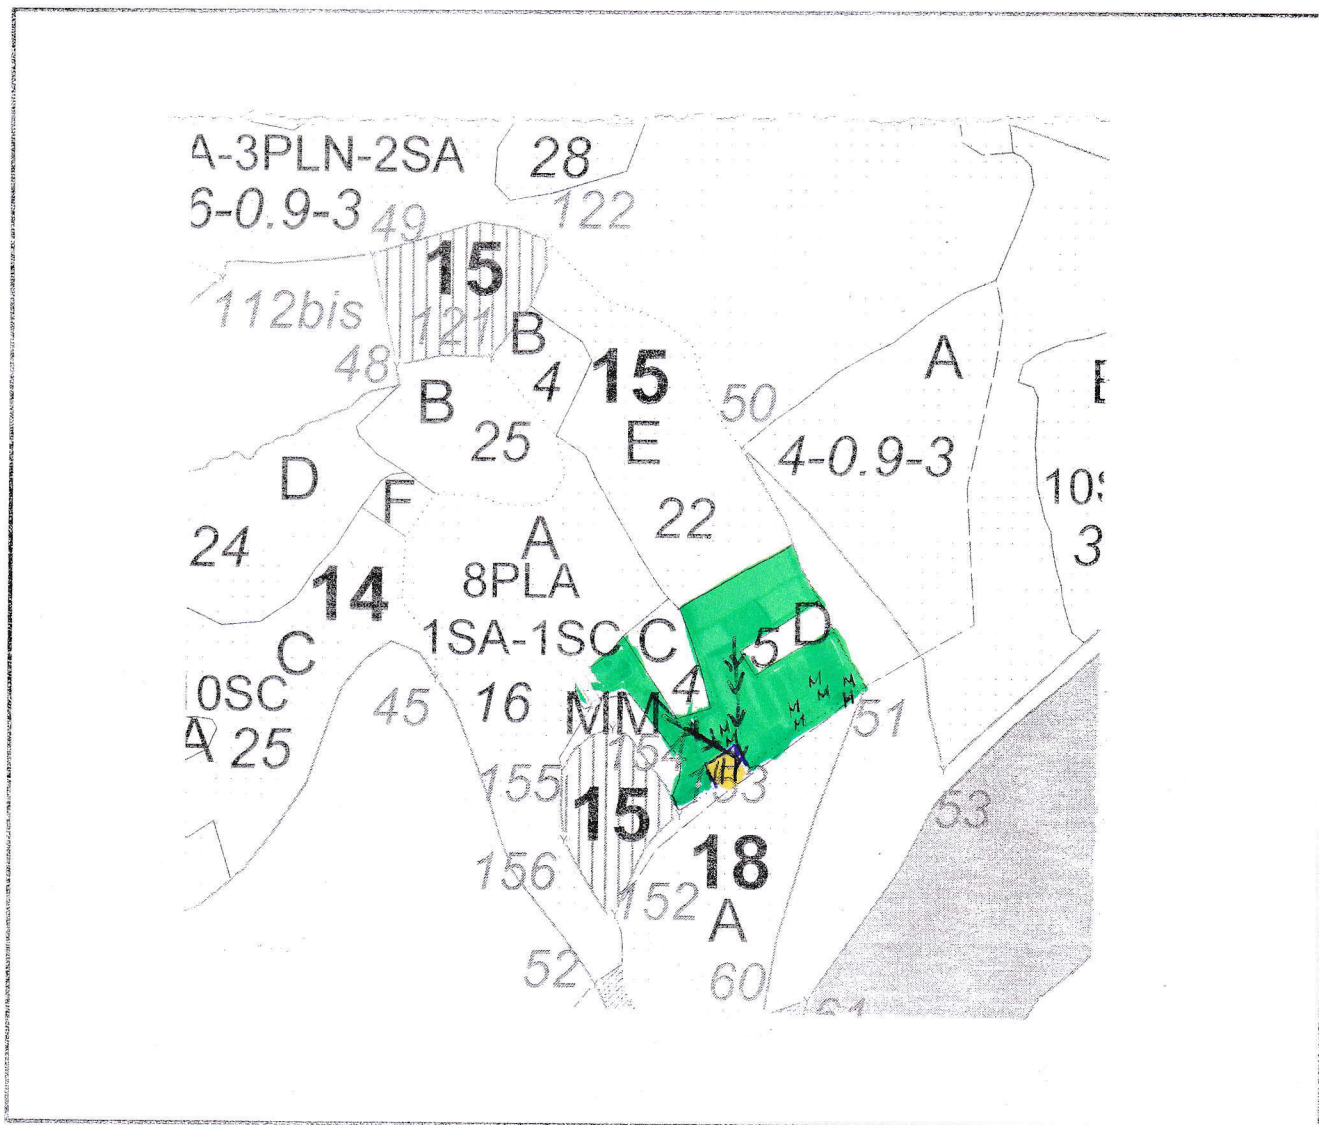

SCHITA PARCHETULUI
 ȘI A PLATFORMEI PRIMARE

Unitatea de producție
 Unitatea amenajistică

ÎN ZĂVOAIELE SIRETULUI
15E%

PARTIDA : 2400126109350

LEGENDA :

- Suprafața parchet 
- Platforma primară 
- Drum auto 
- Căi scos - apropiat 
- Arbori morți M 

Delegat marcare

ing. AHĂRICĂI ALIN

Coordonate

Coordonate	
Parchet	Platforma primară
lat 46,112769	lat 46,111925
long 27,228806	long 27,228608

Titular canton

NITĂ VASILE
