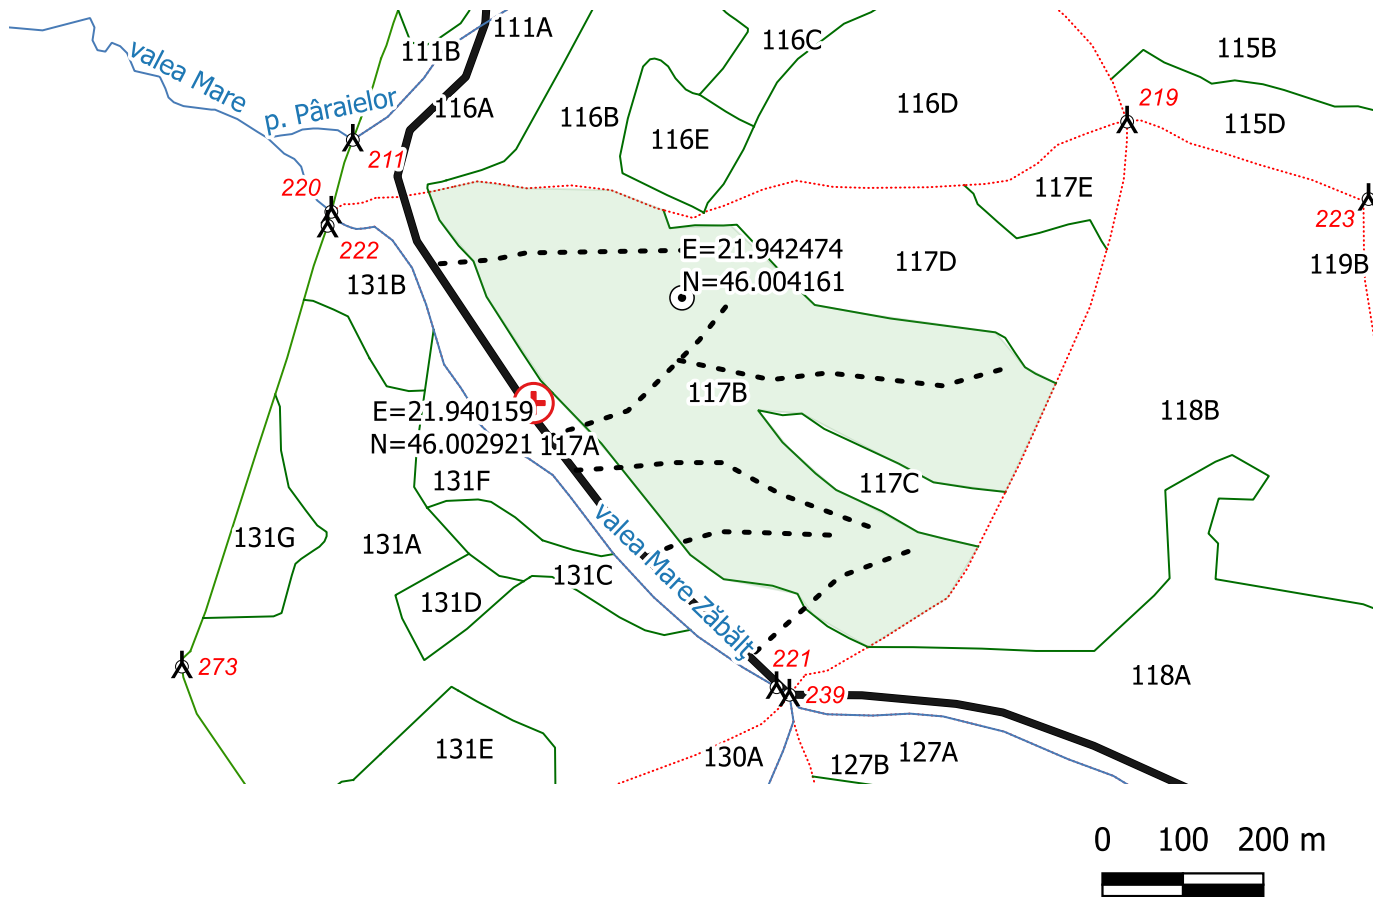

**DIRECȚIA SILVICĂ ARAD
 OCOLUL SILVIC LIPOVA
 SCHIȚA PARCHETULUI
 Partida nr. 1254 / 2300238301030
 U.P. IV, u.a. 117B**

Contează pentru viitor!

Legenda

- ⊙ centru parchet
- ⊕ platforma primara
- - - drum tractor existent [6]
- delimitare_parchet
- ▲ borne
- ape
- Drum forestier existent
- Limita subparcela
- ⋯ Limita parcela
- Limita fond forestier stat parc_poly

Coordonate	Latitudine	Longitudine
centru parchet	46.004161	21.942474
platforma primara	46.002921	21.940159

Resp. fond forestier,
 ing. Mitruș Mihai