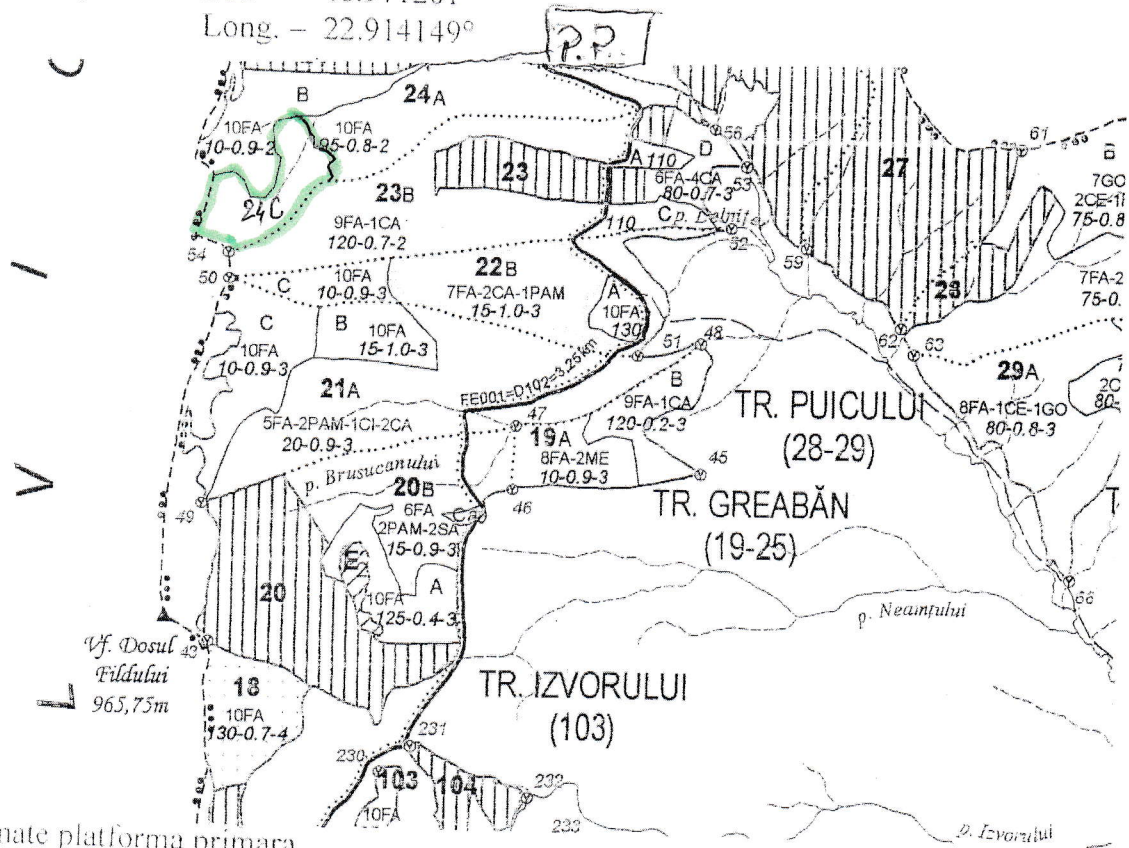

REGIA NATIONALA A PADURILOR – ROMSILVA
 DIRECTIA SILVICA SALAJ
 COCOLUL SILVIC ALMAS

SCHITA PARCHETULUI

Partida: 1916 -- Grebăn U.P. IV ; u.a. 240 Sup. 3,5 ha

Coordonate parchet: Lat. - 46.971201°
 Long. - 22.914149°

Coordonate platforma primara

Lat. - 46.972441°
 Long. - 22.911963°

Nota: - platforma primara este situata in fond forestier

*Intocmit,
 Bășanescu Cristian*