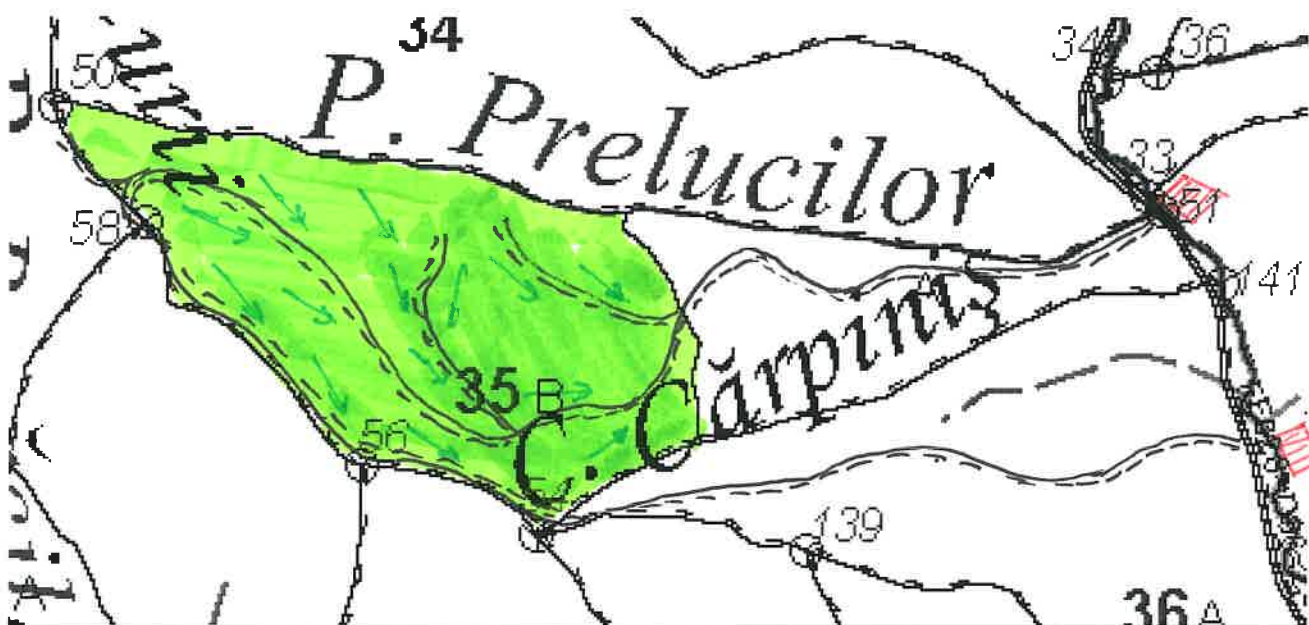

SCHIȚA PARCHETULUI

PARTIDA 937 (2400028700740)
Denumire parchet: PR. PRELUCILOR

U.P. VI MĂGURA
u.a. 35B, 52A

LEGENDĂ

Limită de parcelă

Limită și indicativ de subparcelă

Bornă parcelară

Drum auto forestier

Suprafața parchetului

Căi de colectare pt. adunat

Căi de colectare pt. scos-apropiat

Limită de poștaș

Platformă primară

Pârâu

Podet din lemn traversare pârâu

Arbori N.T.S.M.

Arbori pentru biodiversitate

Coordonate GPS parchet: Lat.: 47,359328

Long.: 26,054420

Coordonate GPS platforma primara: Lat.: 47,360402

Long.: 26,064904

Lat.: 47,347772

Long.: 26,049032

Data, 11.06.2024