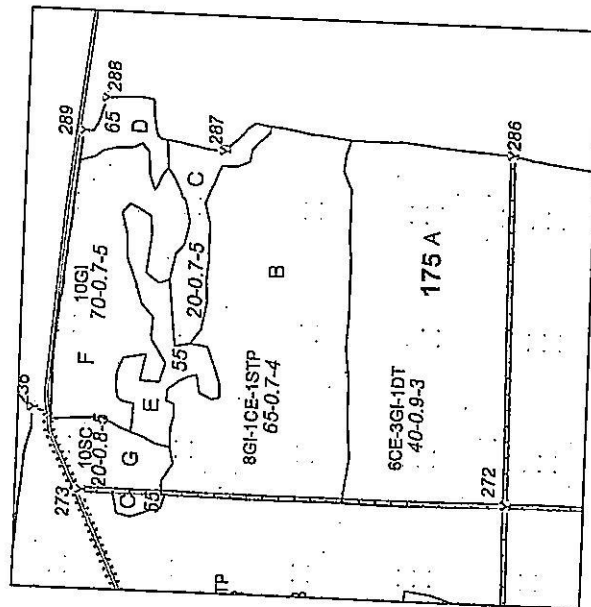

APV NR. 435 CAPRIOARA

INREGISTRAT IN AMENAJAMENT
NUMELE: Nicolae Laurentiu

DATA

SEMNATURA

SCHITA PARCHET

////-parchet
P-platforma
-----> cai scos apropiat
-----lemn mort

COORDONATE
N= 44.185495
E= 23.582122

PLATFORMA
N=44.185494
E=23.582120