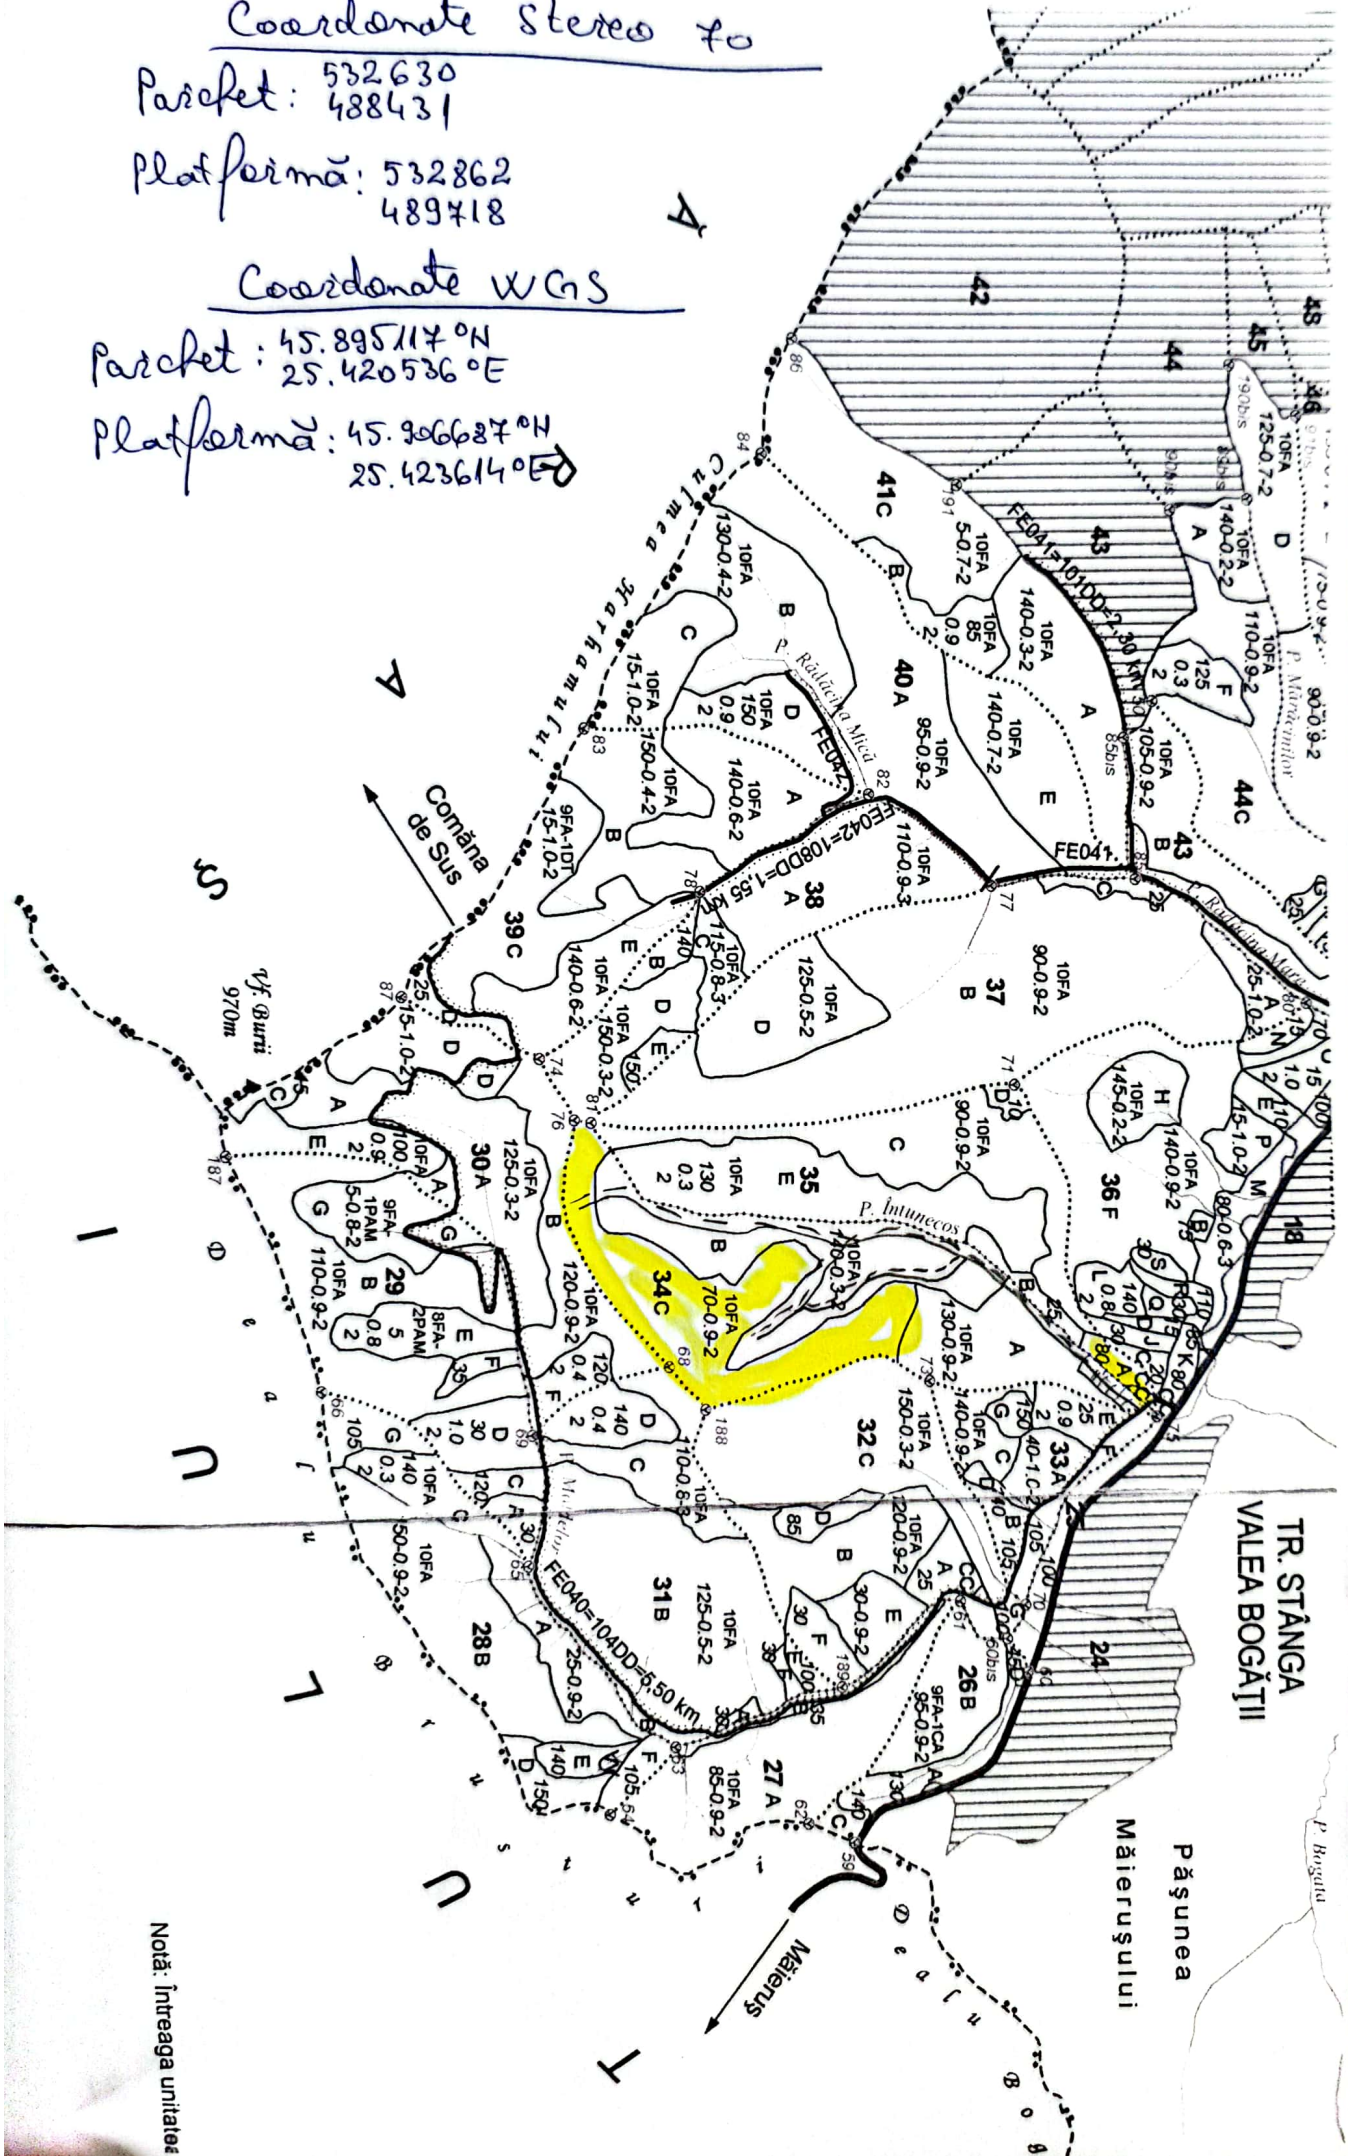

Coordonate Stereo 70

Parcelă: 532630
Parcelă: 488431

Platformă: 532862
Platformă: 489418

Coordonate WGS

Parcelă: 45.895117° N
Parcelă: 25.420536° E

Platformă: 45.906687° N
Platformă: 25.423614° E

Notă: întreaga unitate

TR. STÂNGA
VALEA BOGĂȚII

Pășunea
Măierușului