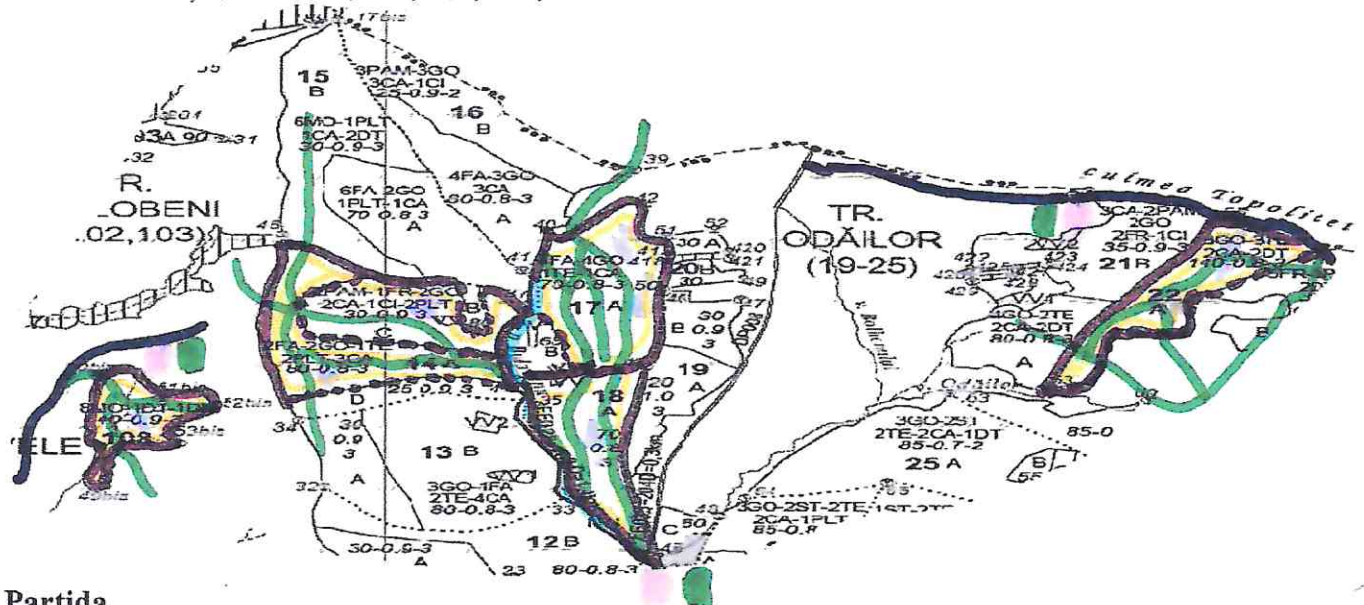

SCHIȚA PARCHETULUI ȘI A PLATFORMEI PRIMARE

U.P. IV Bodești, u.a. 14A,17A,18A,22A,108

Partida

FOND/SUMAL 868/2400022002 300

Drum auto forestier	Linie neagra groasă	Coordonate geografice Parchete: - 47.070404 - 26.417400 - 47.072701 - 26.424110 - 47.067127 - 26.423983 - 47.072451 - 26.440537 - 47.068502 - 26.410299
Drum de tractor existent	Linie verde	
Drum de tractor propus	Linie roșie	
Pârâu	Linie albastră	Plt.primară 1 : - 47.068613 - 26.408124
Limită parcelară	Linie maro	Plt.primară 2. : - 47.069248 - 26.421711 Plt.primară 3: - 47.077021 - 26.438281
Limită de subparcelă	Linie punctată	
Direcția de doborâre a arborilor		
Direcția de colectare a arborilor		
Platforma primară	Dreptunghi verde	
Parcare autovehicule		
Pichet de incendiu		
Loc de odihnă și pentru fumat		
Teren cu fenomene de înmlăștinare		
Porțiuni cu fenomene de alunecare		
Delimitare parchet		
Porțiuni cu pantă mare		
Porțiuni cu roca la suprafață		