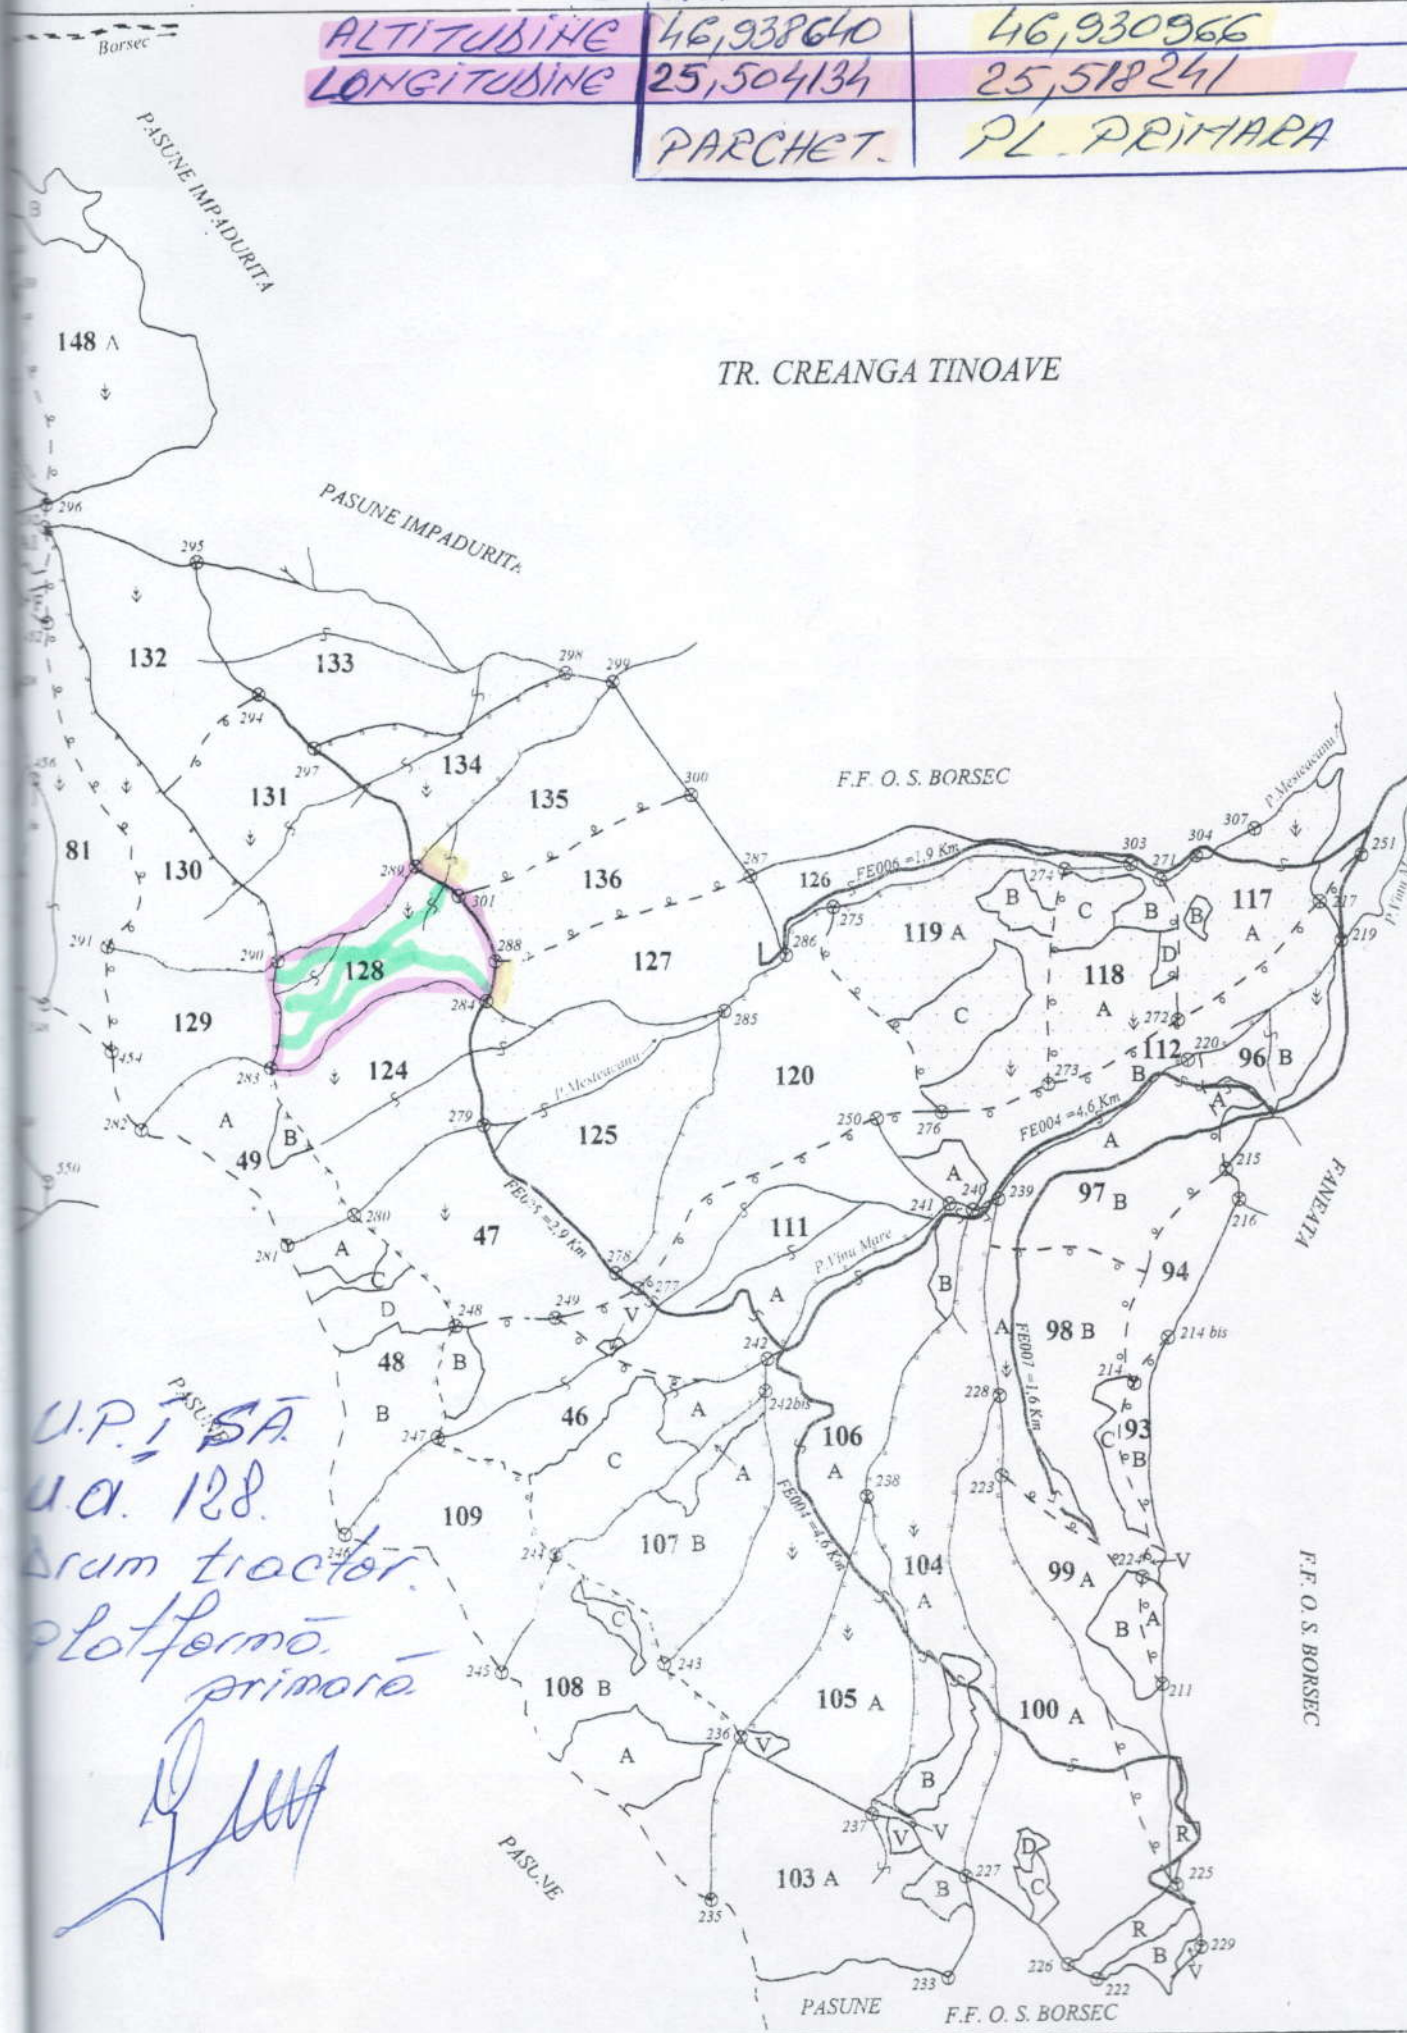

COORDONATE GEOGRAFICE

| | | |
|-------------|-------------|-----------|
| ALTITUDINE | 46,938640 | 46,930966 |
| LONGITUDINE | 25,504134 | 25,518241 |
| PARCHET. | PL. PRIMARA | |

U.P. SA
 u.d. 128.
 drum tractor
 platforma
 primara