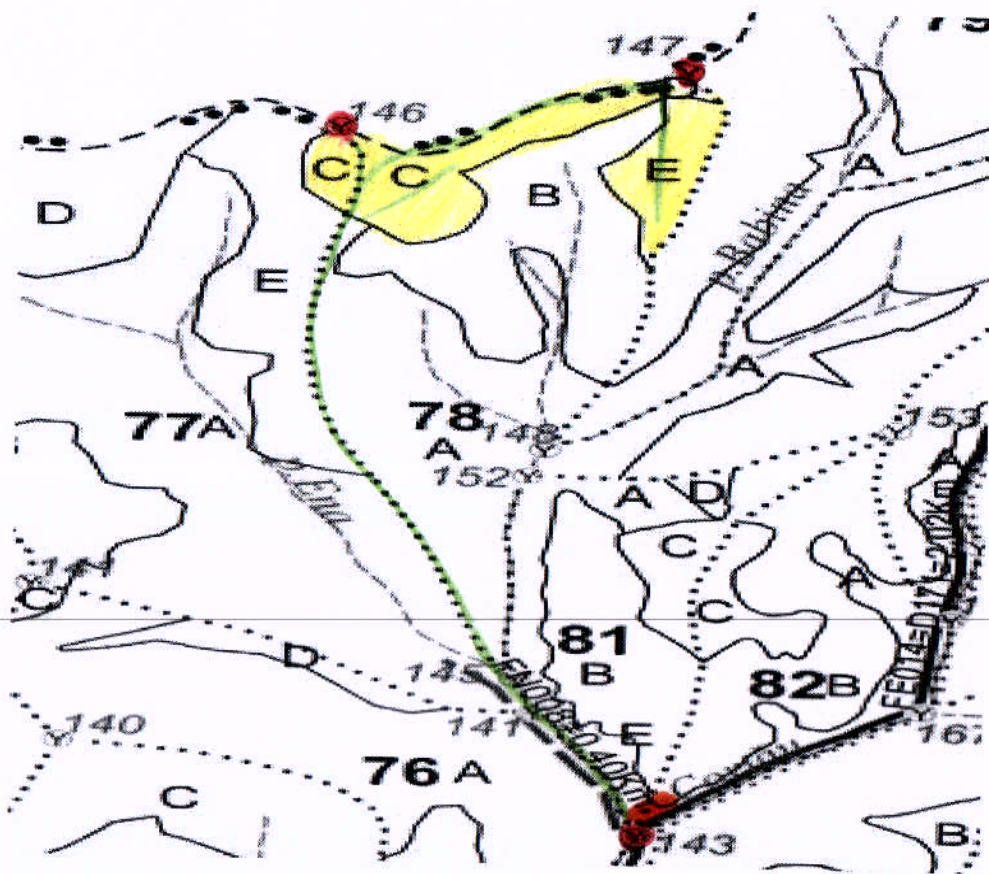

# UP II BARZAVA

u.a. 77 C, 78 CE

Partida nr. 805 SUMAL 2300212600 990

SUPRAFATA  
PARCHET  
N.46, 182238  
E.22, 029329

PLATFONDA  
N.46, 171531  
E.22, 032492

### LEGENDA:

- Suprafata parchet 
- Pârâu 
- Podet traversare prin parau 
- Borna amenajistica 
- Drum auto forestier 
- Drum de scos-apropiat existent 
- Drum de scos-apropiat necesar 
- Platforma primara 
- Arbori morți materializați 

Parchetul se situeaza in SIT NATURA 2000 ROSCI0407 Zarandul de Vest  
Caile de colectare NU trec prin proprietati particulare.

Sef ocol,  
ing. Marc Gheorghe

Intocmit,  
tehn. Luca Ciprian

Resp. F.F.,  
ing. Sztepanov Marius