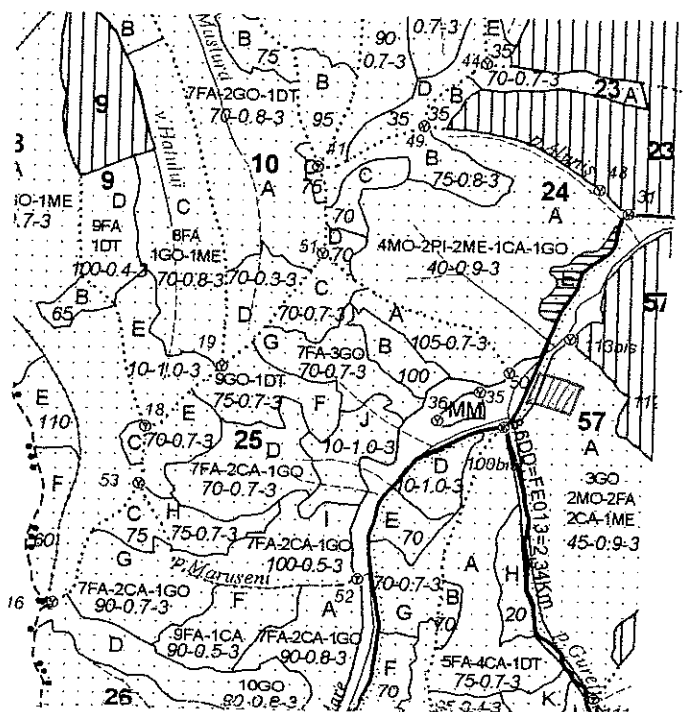

## SCHITA PARCHETULUI

Parchetul 2500259107070 amplasat in UP VII Cormenis, ua 9 D  
Suprafata 4.95 Ha

Coordonate parchet: Lat -47.319663  
Long. -23.507399

*Suprafata parchet*  
 - Platforma primara

Coordonate platforma primara: Lat. - 47.318844  
Long. -23.519855