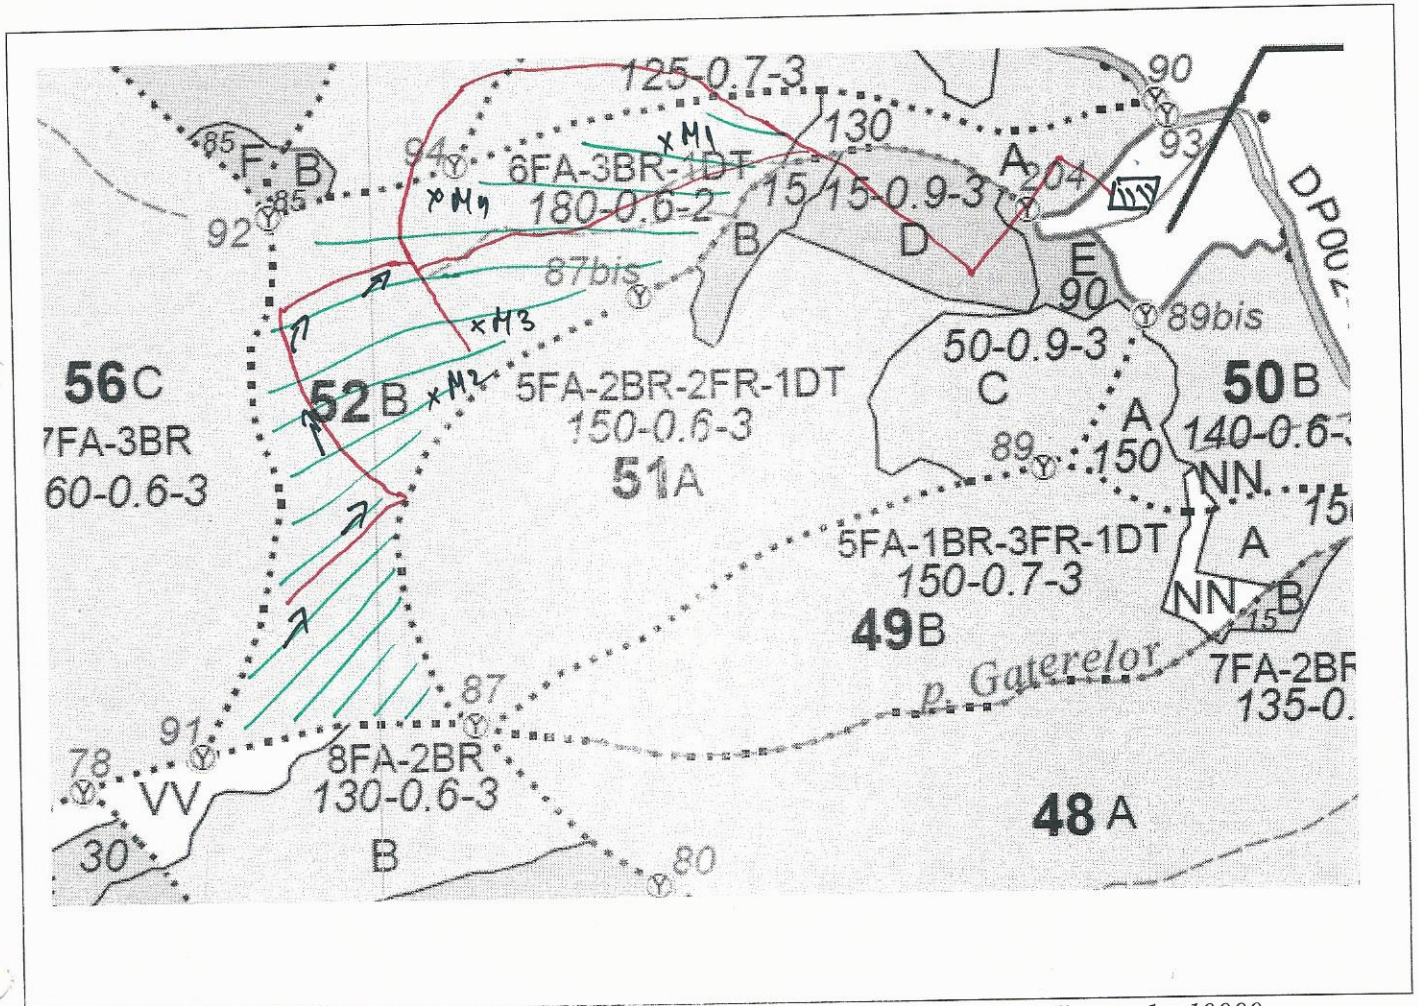

SCHITA

PARCHET DE EXPLOATARE (denumire) ORIZONT 705

Partida (denumire) nr. APV/nr. SUMAL 61/2400162600300

UP. III ua. 52B

Scara: 1 : 10000

Coordonate GPS

APV		Platforma primara	
N	E	N	E
45.645241	22.389479	45.646540	22.389613

Legenda

- limita parchet
- suprafata parchetului
- cai de colectare m.l.
- platforma primara
- cursuri permanente de apa
- arbori morti
- podet de traversare
- drum auto forestier
- elemente de biodiversitate
- directie de colectare