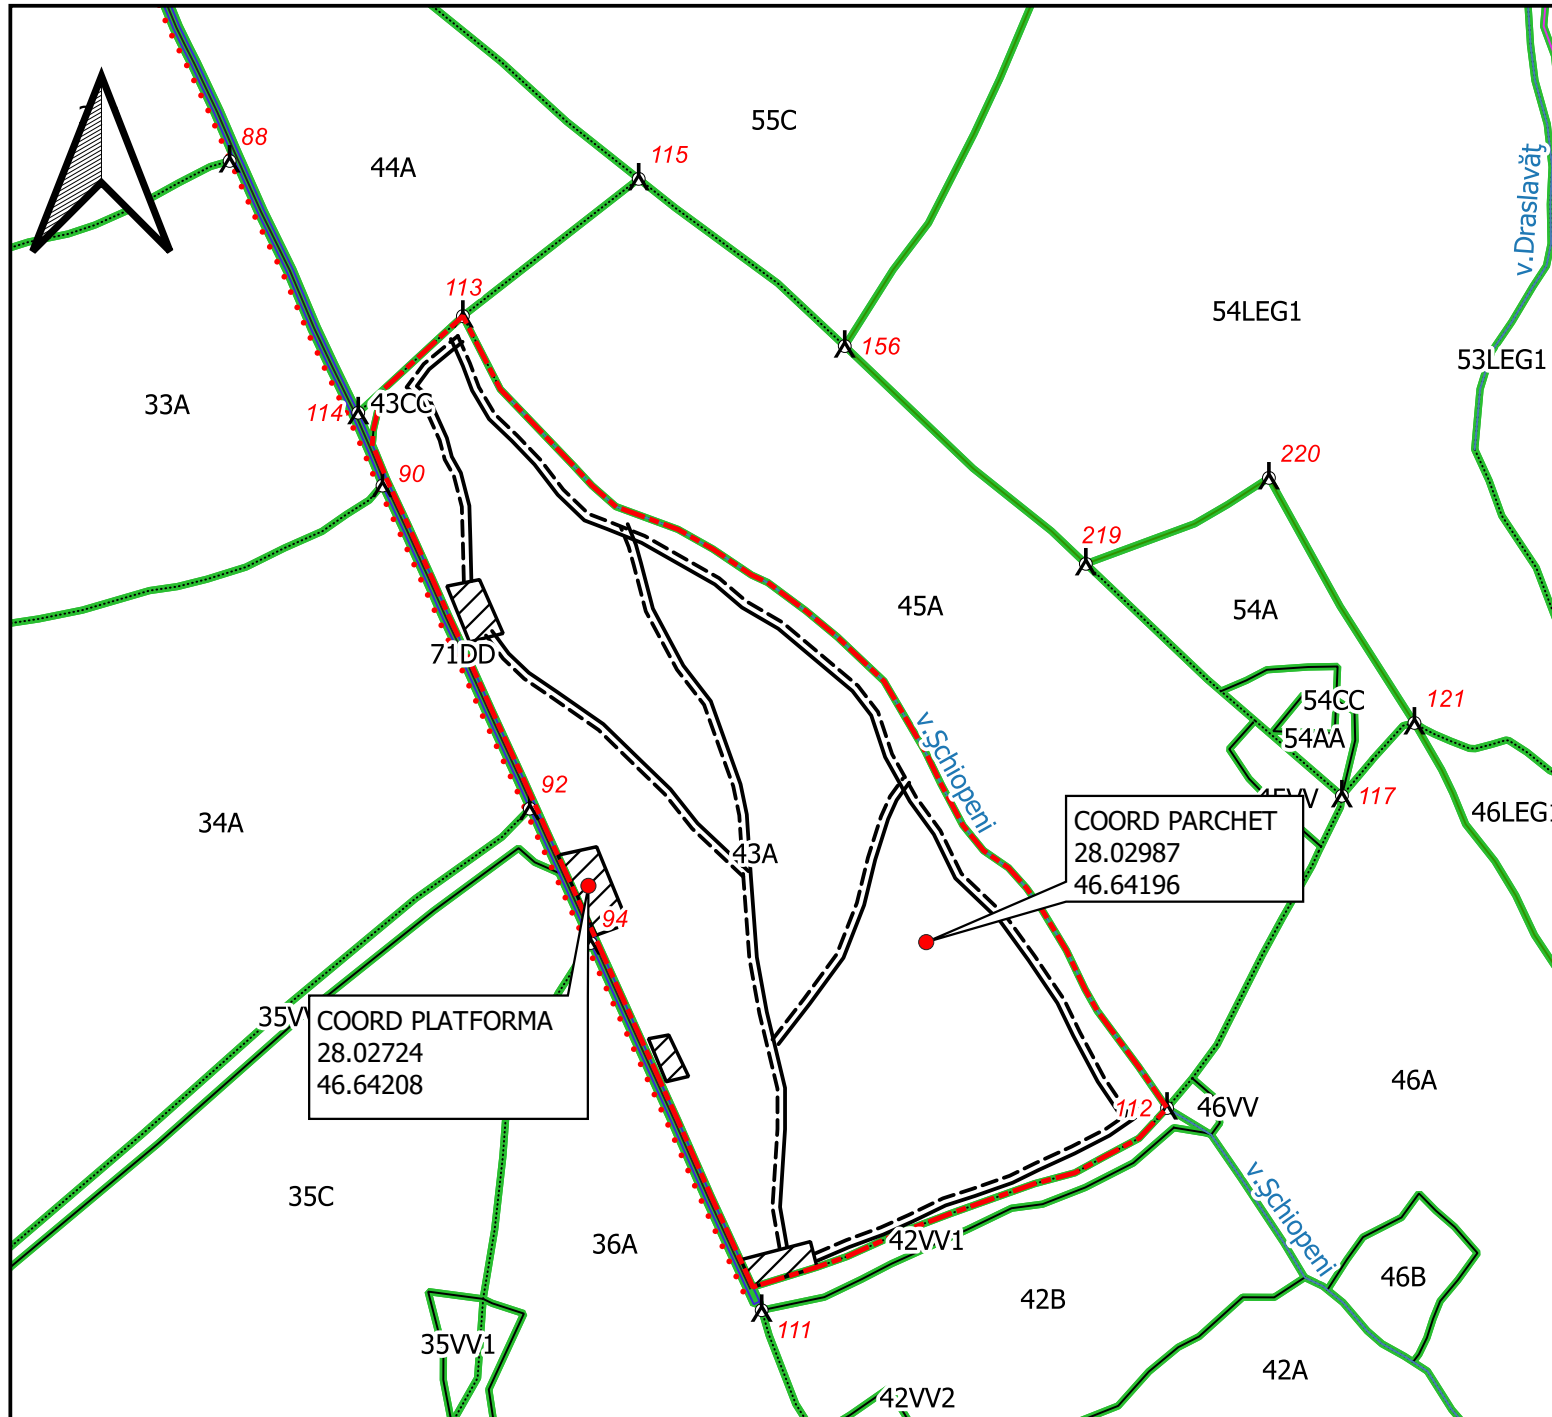

Schita Parchet P 89 SR DEALUL HUSI OS HUSI

LEGENDA

-  Drum_forestier
-  Drum_tractor
-  podet
-  limita_parchet
-  limita_postata
-  Accesibilitate
-  platforma_primara
-  suprafata_parchet
-  suprafata_postata

**Intocmit,
PIRVU FLORIN**