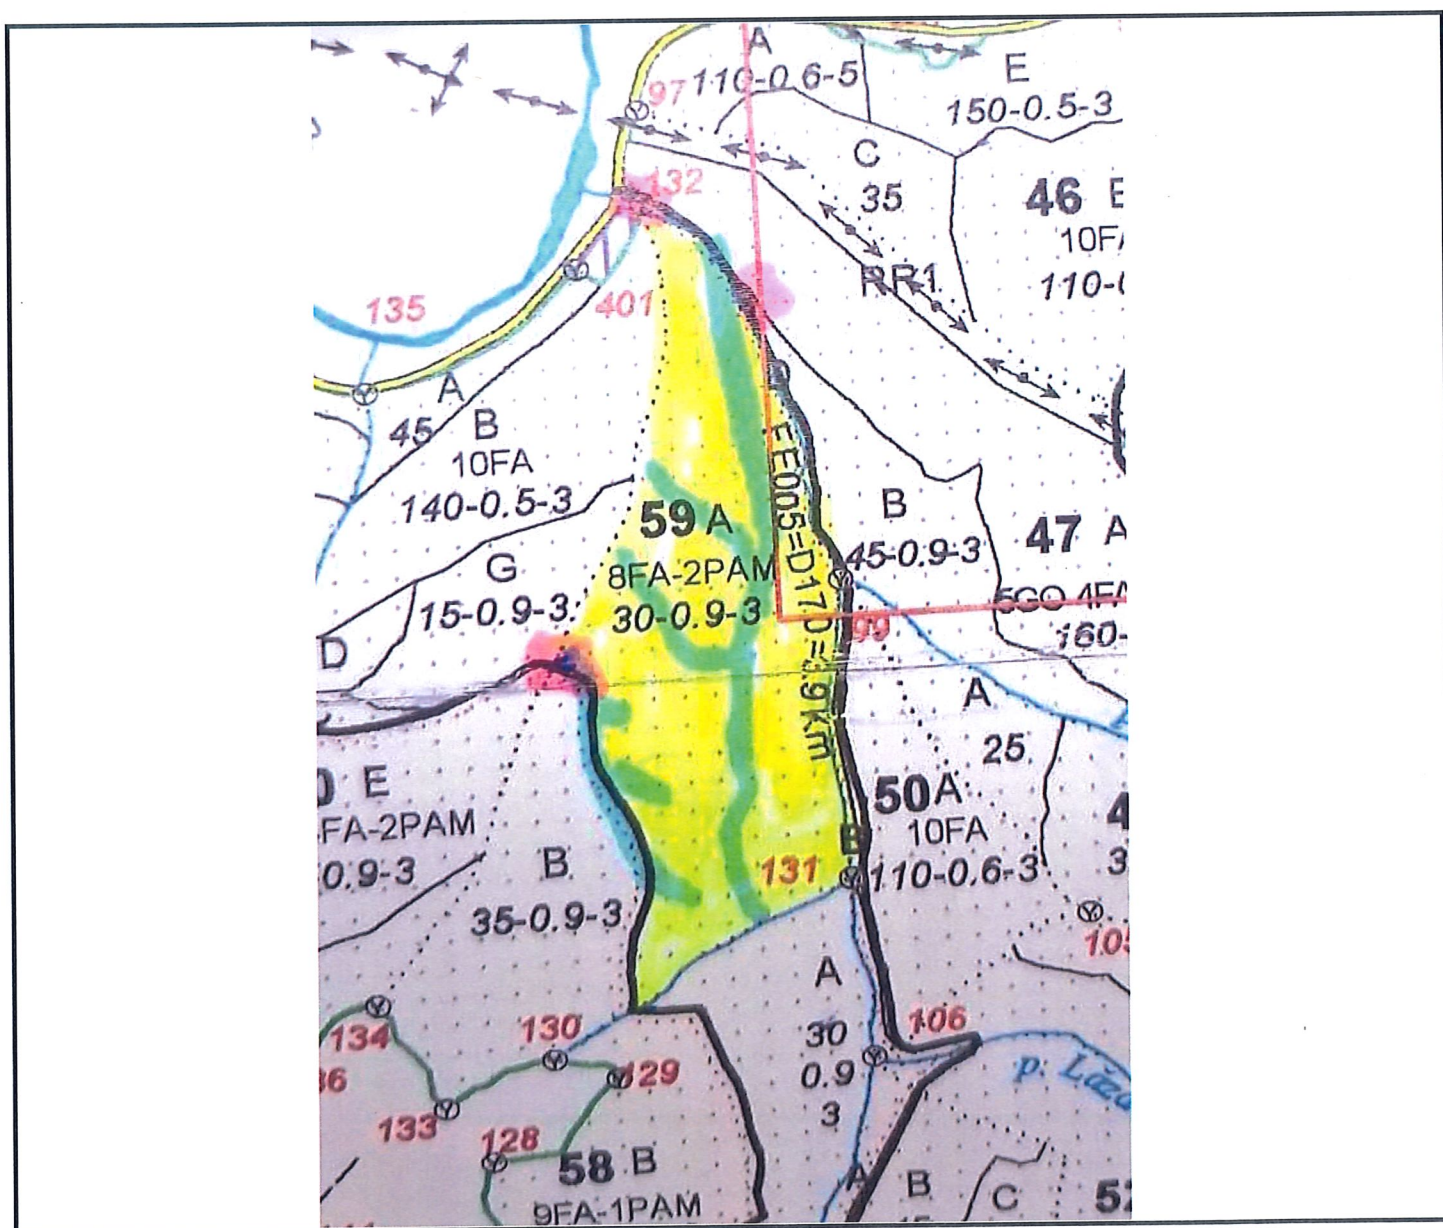

SCHITA PARCHETULUI 398 - Pr. Porcului / pad. Miron Florin
 SUMAL nr.: 2500051101570

COORDONATE GEOGRAFICE				AMPLASAMENT	
Parchet		Platforma		U.P.	Il Somesul Cald
X (LONGITUDINE)	Y (LATITUDINE)	X (LONGITUDINE)	Y (LATITUDINE)	u.a.	59A
23.196941	46.6944525	23.194054	46.6939825	u.a.	
		23.196235	46.6995913	u.a.	

LEGENDA

-  Cale permanenta de transport
-  Drum tractor existent
-  Parchet
-  Platforma primara

Conducator lucrare,
 Vesa Octavian