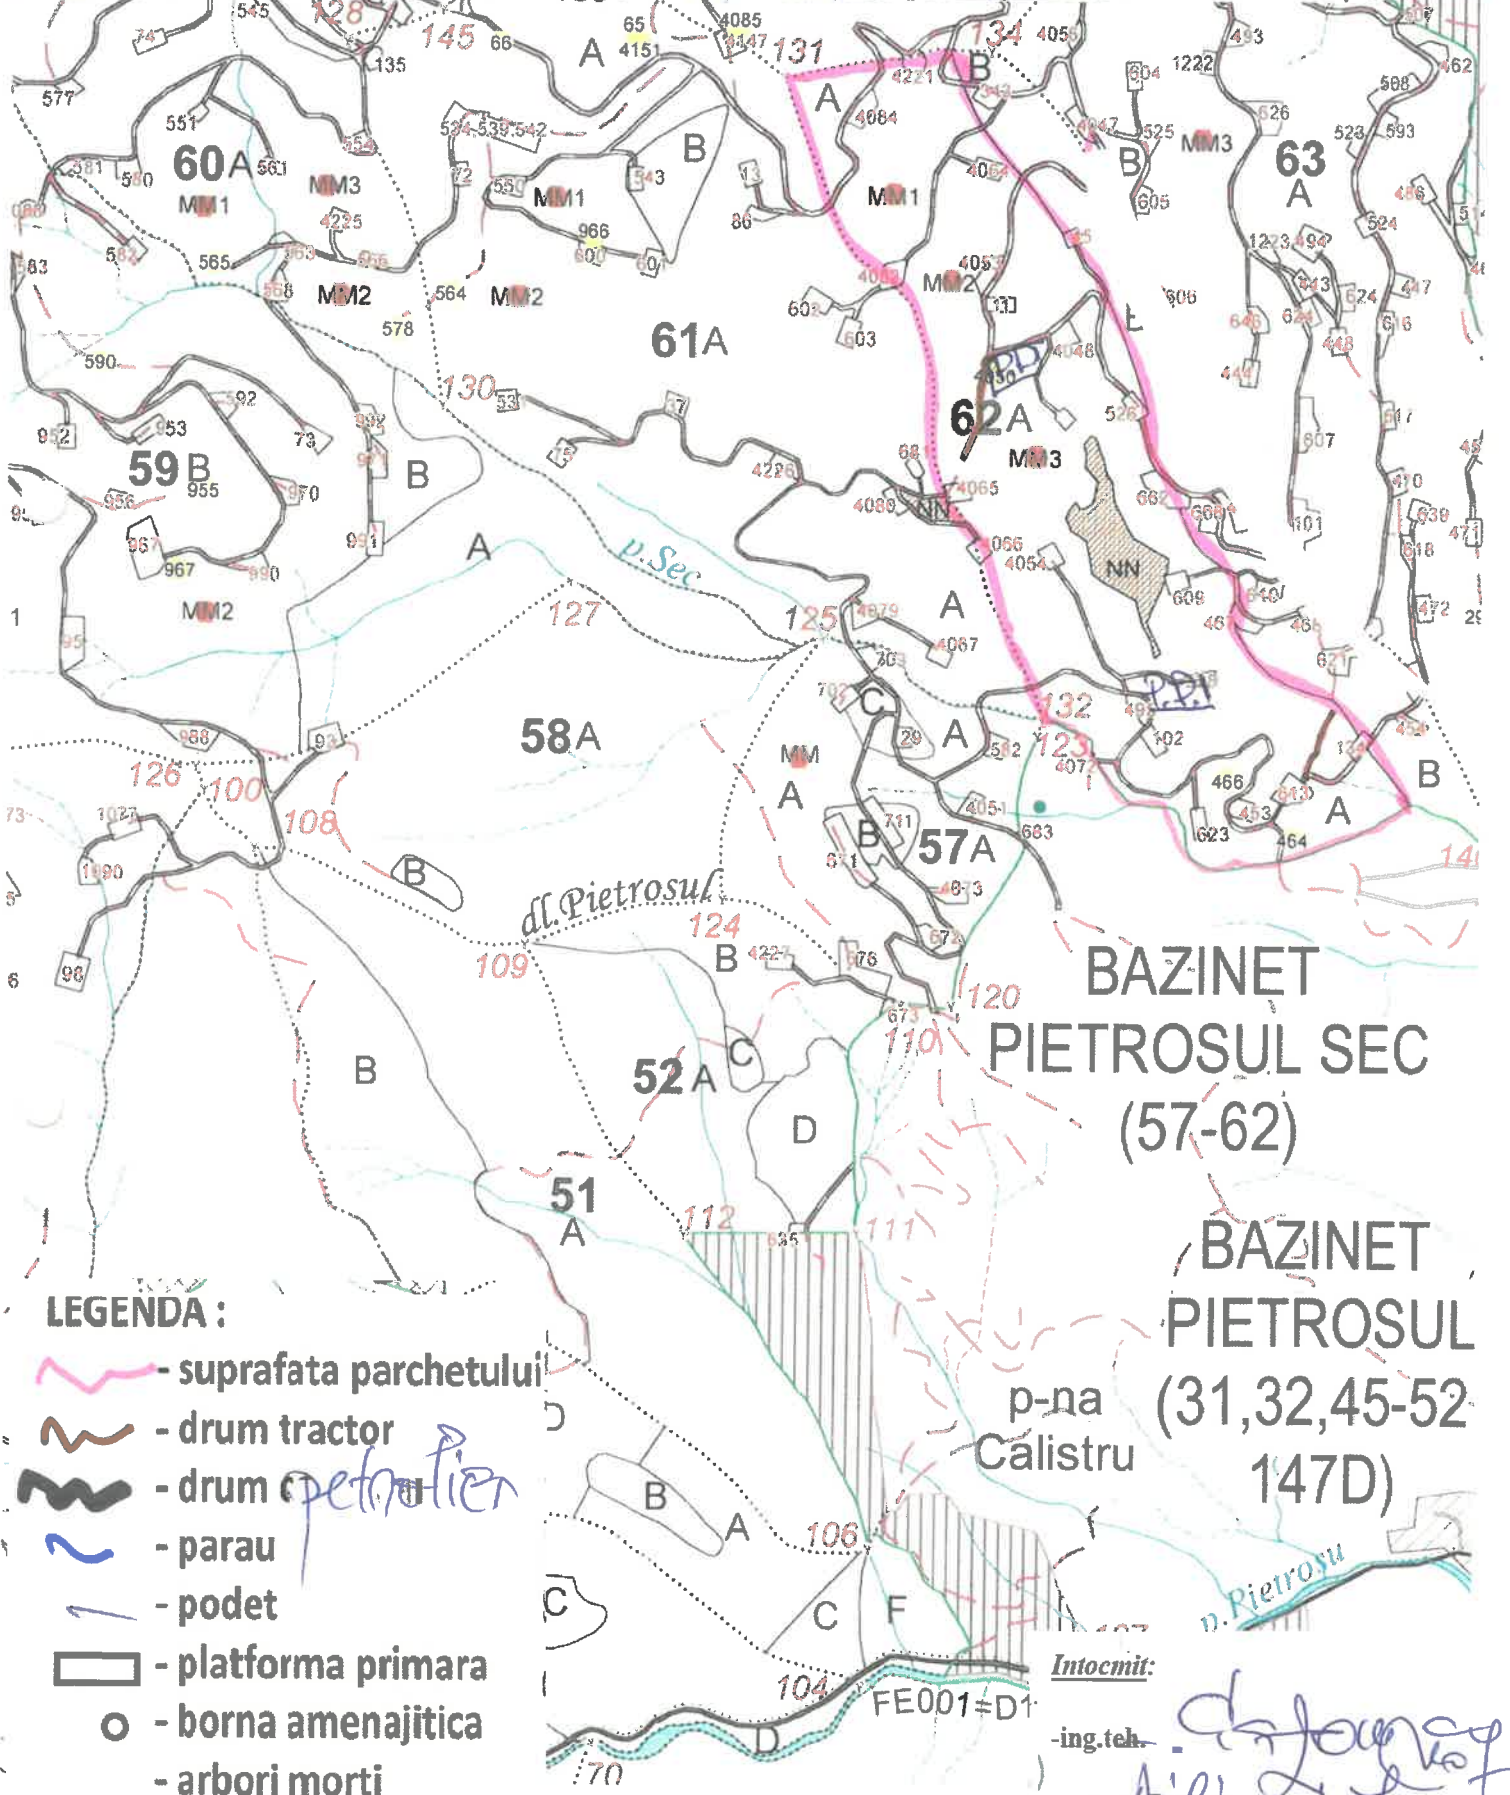

Schița parchetului PD *tecc 1*, Partida nr. *1951*

U.P. *62 Ad 400006221990*, u.a. *62 Ad 400006221990*

Coordonate geografice		
Punct	Latitudine	Longitudine
A- Parchet	<i>46.53124926</i>	<i>26.453061</i>
B- Platforma pr.	<i>46.528062</i>	<i>26.458106</i>

LEGENDA :

- suprafata parchetului
- drum tractor
- drum *petrosul*
- parau
- podet
- platforma primara
- borna amenajitica
- arbori morti

**BAZINET
PIETROSUL SEC
(57-62)**

**BAZINET
PIETROSUL
(31,32,45-52
147D)**