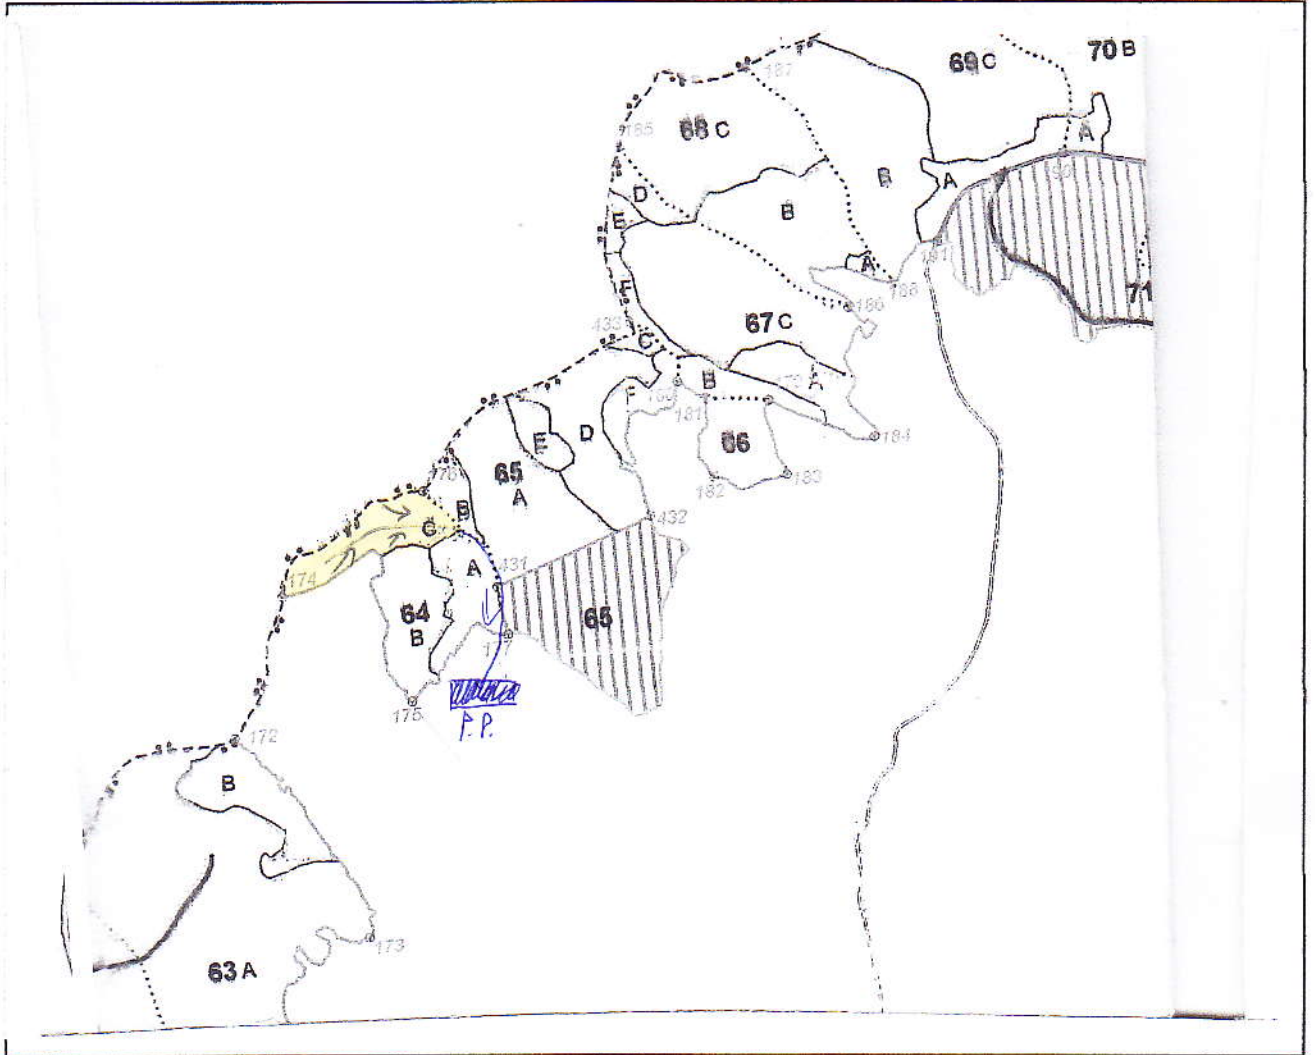

SCHITA PARCHETULUI SI A PLATFORMEI PRIMARE

UP

I Pelizer

ua:

64 C

Partida

220

LEGENDA:

-  Borna parcelara
-  Limita ua
-  Limita sectiune
-  Limita postata
-  Drum auto
-  Drum pentru tractoare
-  Miscari mat. lemnos aval
-  Platforma primara
-  Miscari mat. lemnos amonte

**ORDINEA DE LUCRU IN
POSTATE**

Coordonate platforma primara	
<i>46,040790</i>	<i>24,457292</i>
Coordonate parchet	
<i>46,041961</i>	<i>24,455336</i>