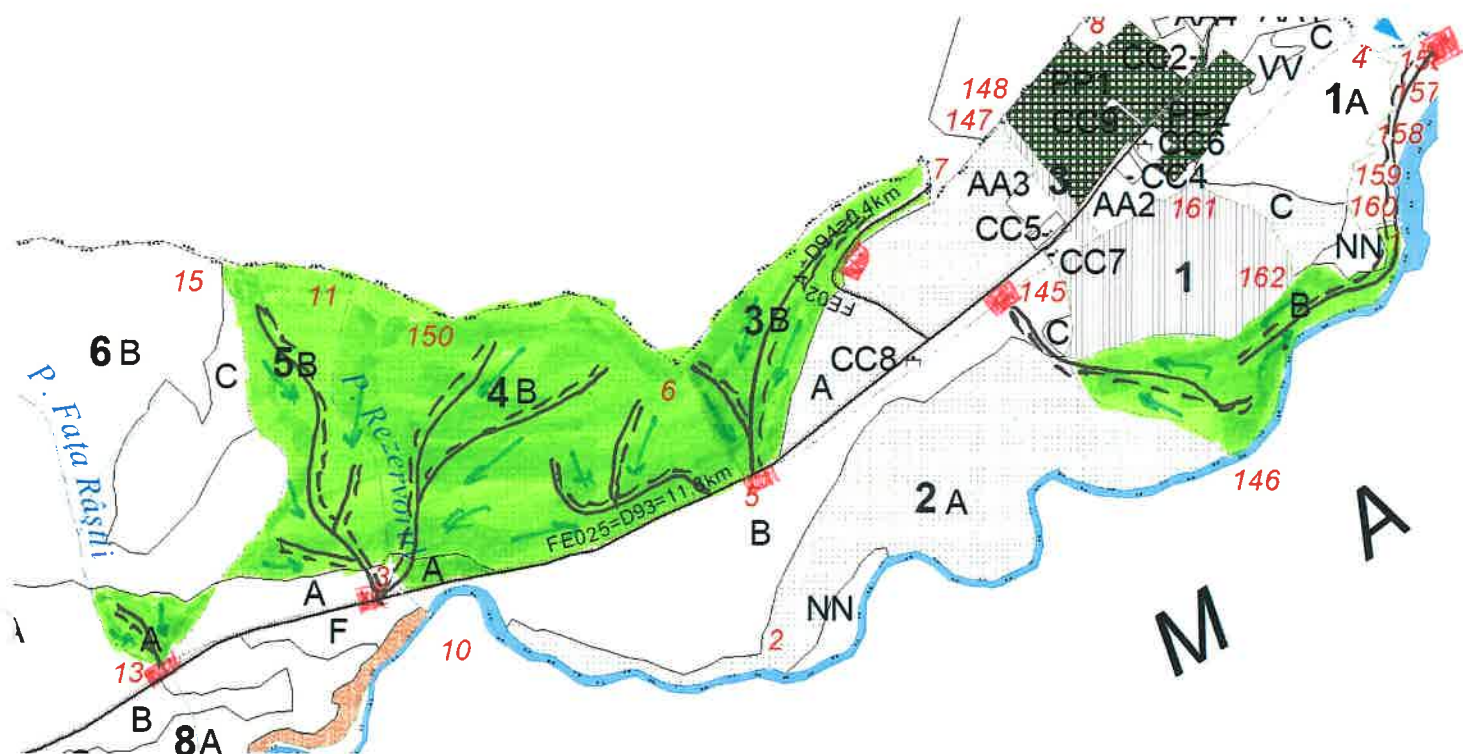

SCHIȚA PARCHETULUI

PARTIDA 923 (2400028700580)
Denumire parchet: FAȚA RÂȘCĂI

U.P. VI MĂGURA
u.a. 1B-6A

LEGENDĂ

- Limită de parcelă
- Limită și indicativ de subparcelă ————— B
- Bornă parcelară ⊗ 20
- Drum auto forestier —————
- Suprafata parchetului
- Căi de colectare pt. adunat →
- Căi de colectare pt. scos-apropiat
- Limită de postață —————
- Platformă primară
- Pârâu
- Podet din lemn traversare pârâu

Coordonate GPS parchet: Lat.: 47,362312
 Long.: 26,125161
 Coordonate GPS platforma primara: Lat.: 47,358659
 Long.: 26,117418
 Lat.: 47,359963
 Long.: 26,124426

ÎNTOCMIT,
Nume prenume,

Data
31.05.2024