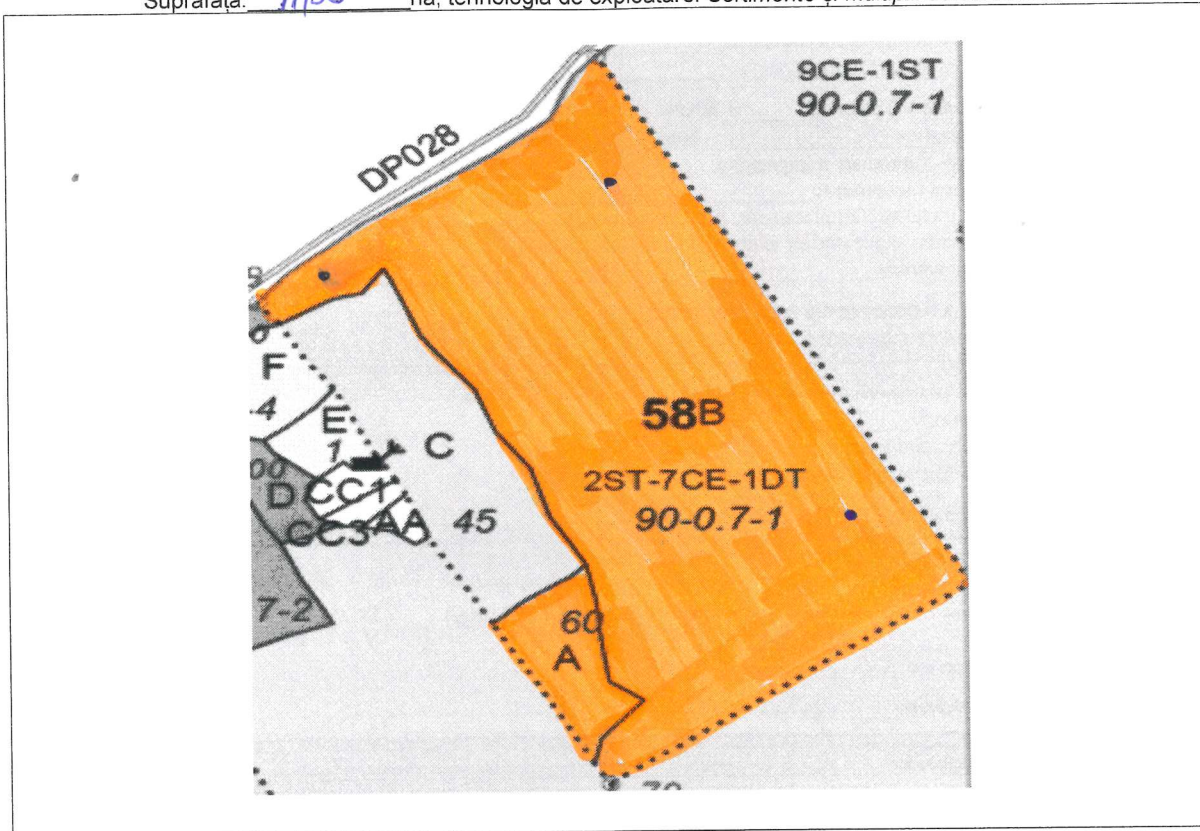

DIRECȚIA SILVICĂ ILFOV
 OCOLUL SILVIC BUCUREȘTI

SCHIȚA PARCHETULUI

(Denumire) Socda U.P. VI u.a. 58 A/B

Tratament: ACEI Natura produsului: Produce acei de castane

Suprafața: 11,35 ha; tehnologia de exploatare: Sortimente și multiplii de sortimente

Scara: ----

Coordonate geografice grade zecimale

LEGENDA:

- suprafața parchetului
- platforma primară
- căi de scos apropiat
- direcția de colectare
- lemn mort
- bornă silvica
- arbori morți

Specificații	u.a.	Latitudine (N)	Longitudine (E)
APV	58 B	44.5177	26.0632
Platformă	58 B	44.5177	26.0632