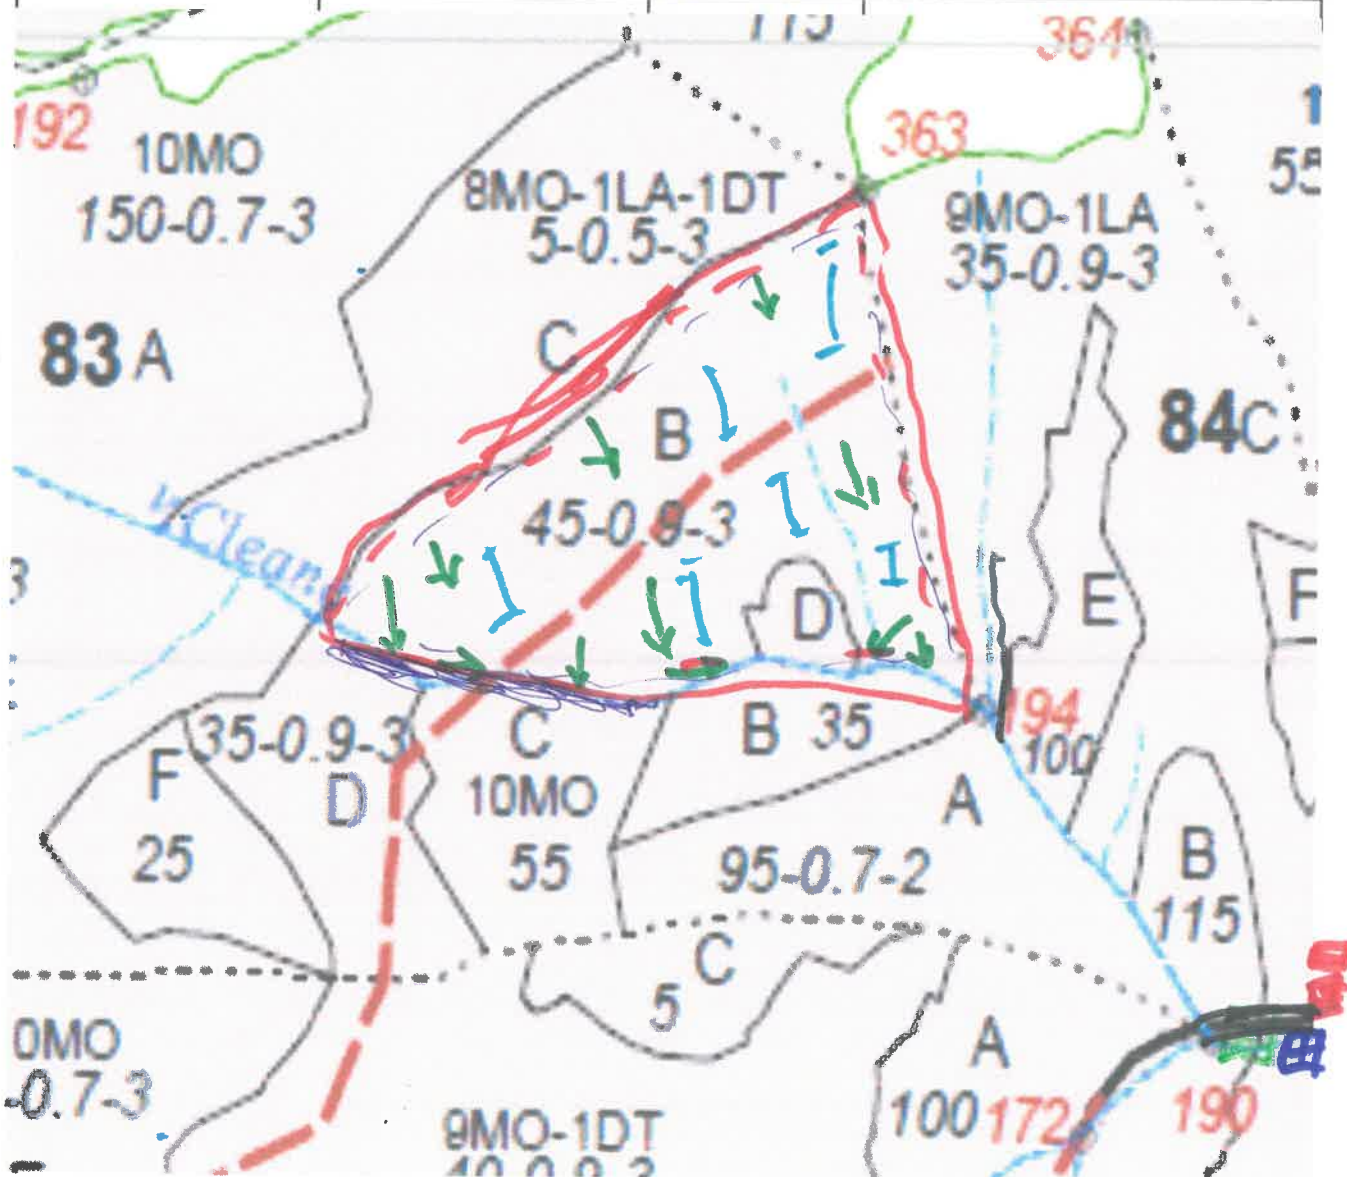

SCHIȚA PARCHETULUI

PARTIDA	SUMAL	UP	ua
693	25000 20320 3470	11	83 B
Distanța de scos-apropiat		-	500 - 1000
Coordonate geografice			
Parcela		Platforma primara	
Latitudine	Longitudine	Latitudine	Longitudine
47 126 978	25 712 572	47 121 839	25 717 648

LEGENDĂ:

- Drum autoforestier
- Drum de tractor existent
- Drum de tractor propus
- Pârâu
- Limită parcelă
- Limită de subparcelă
- Direcția de doborâre a arborilor
- Direcția de colectare a arborilor
- Platforma primară

- Parcare autovehicule
- Pichet de incendiu
- Loc de odihnă și pentru fumat
- Teren cu fenomene de înmlăștinare
- Porțiuni cu fenomene de alunecare
- Delimitare parchet
- Porțiuni cu pantă mare
- Porțiuni cu rocă la suprafață