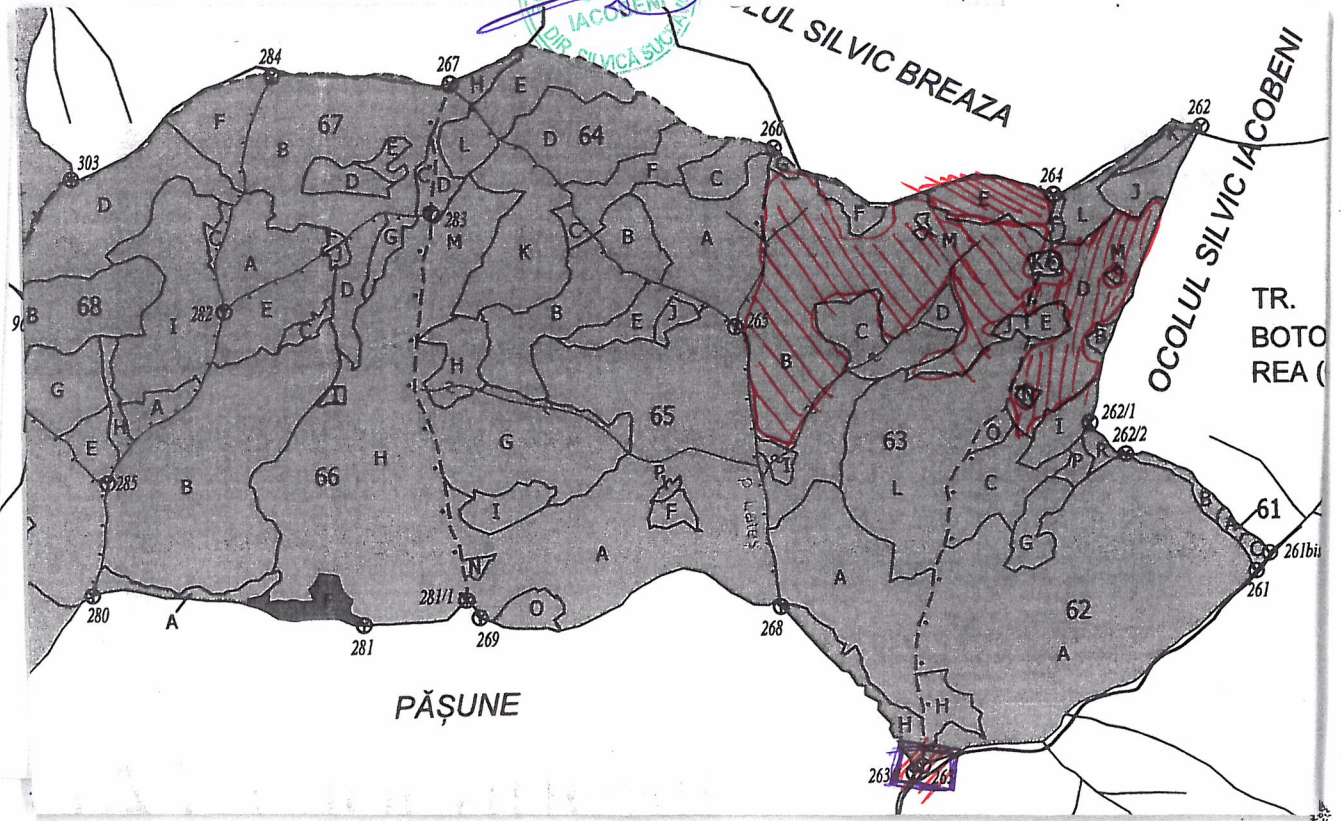

# SCHIȚA PARCHETULUI

PARTIDA 9019

Denumire parchet Andronic

UP J. Cluj

u.a. 62D, 63B, 63C

## LEGENDĂ

Limită de parcelă .....

Limită și indicativ de subparcelă \_\_\_\_\_

Bornă parcelară

Drum autoforestier

Suprafața parchetului 

Căi de colectare pt. adunat

Căi de colectare pt. scos-apropiat

Limită de postată

Platformă primară 

Pârâu \_\_\_\_\_

Podet din lemn traversare parau

Coordonate GPS parchet:

4753 9230

25 22 21 63

Coordonate GPS platforma primara: