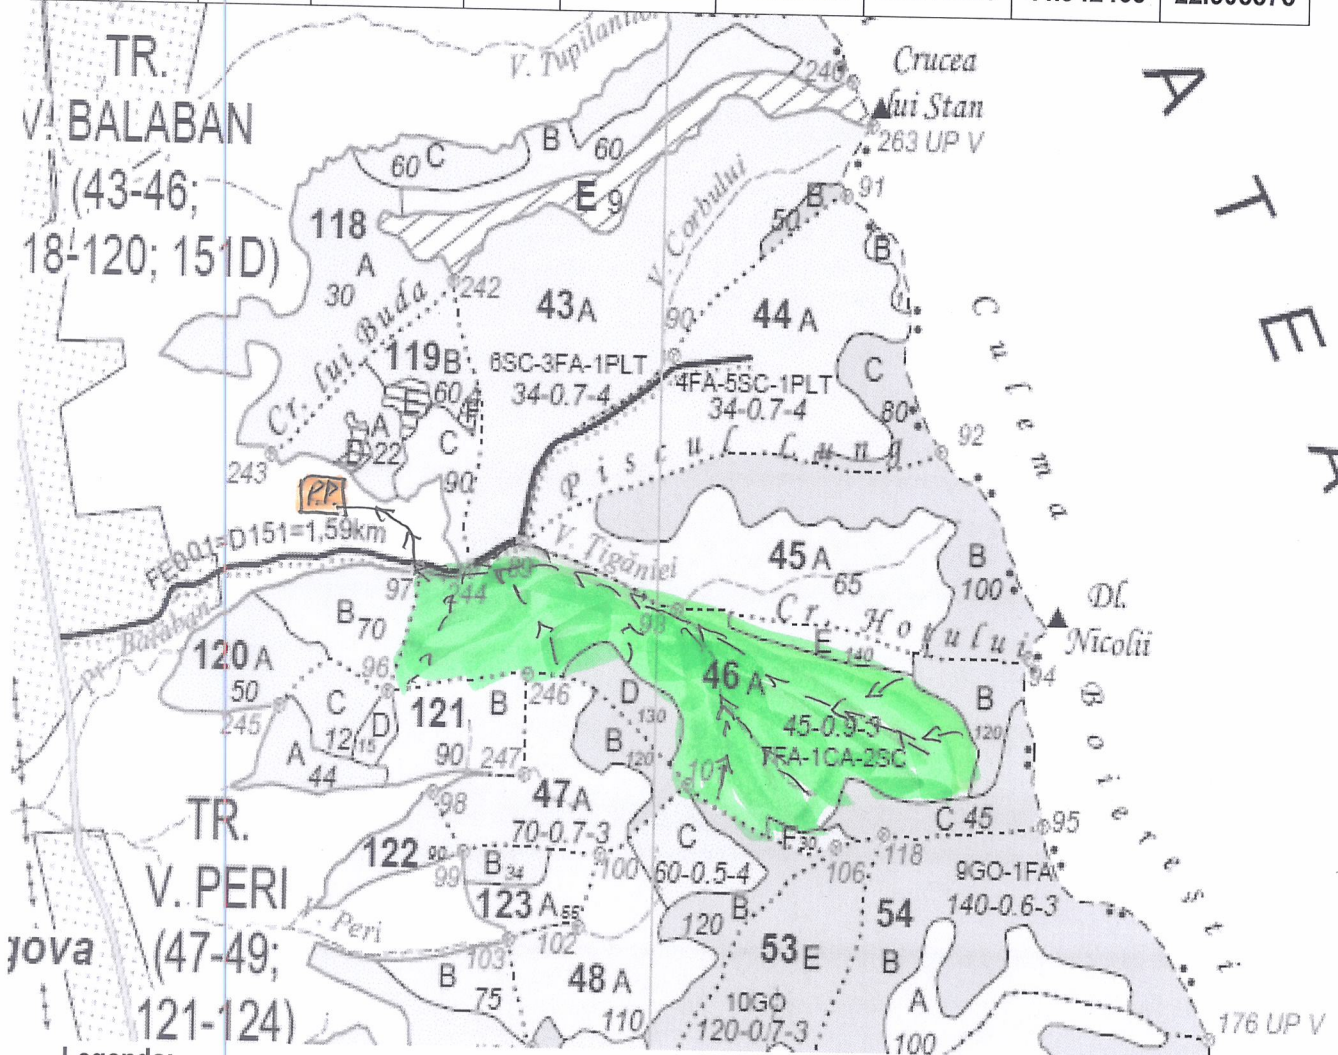

**REGIA NAȚIONALĂ A PĂDURILOR – ROMSILVA
DIRECȚIA SILVICĂ GORJ
OCOLUL SILVIC MOTRU**

Motru, Str. Bradului nr.2B, cod poștal: 215200, județul Gorj
telefon: 0253 406 023; fax: 0253 410 407;

E-mail: osmotru@tarquiiu.rosilva.ro

**SCHITA PARCHETULUI_ VL. BALABANU
PARTIDA NR: 490, NR. SUMAL: 2400163400950**

U.P.	u.a.	Volum, m ³	Suprafața, ha	Fel tăiere	Accesibi- litate m	Coordonate parchet		Coordonate platformă primară	
						Lat ° N	Long ° E	Lat ° N	Long ° E
I	46A	426,44	24,76	Acc.II	1001-1500	44.940910	22.917298	44.942463	22.905575