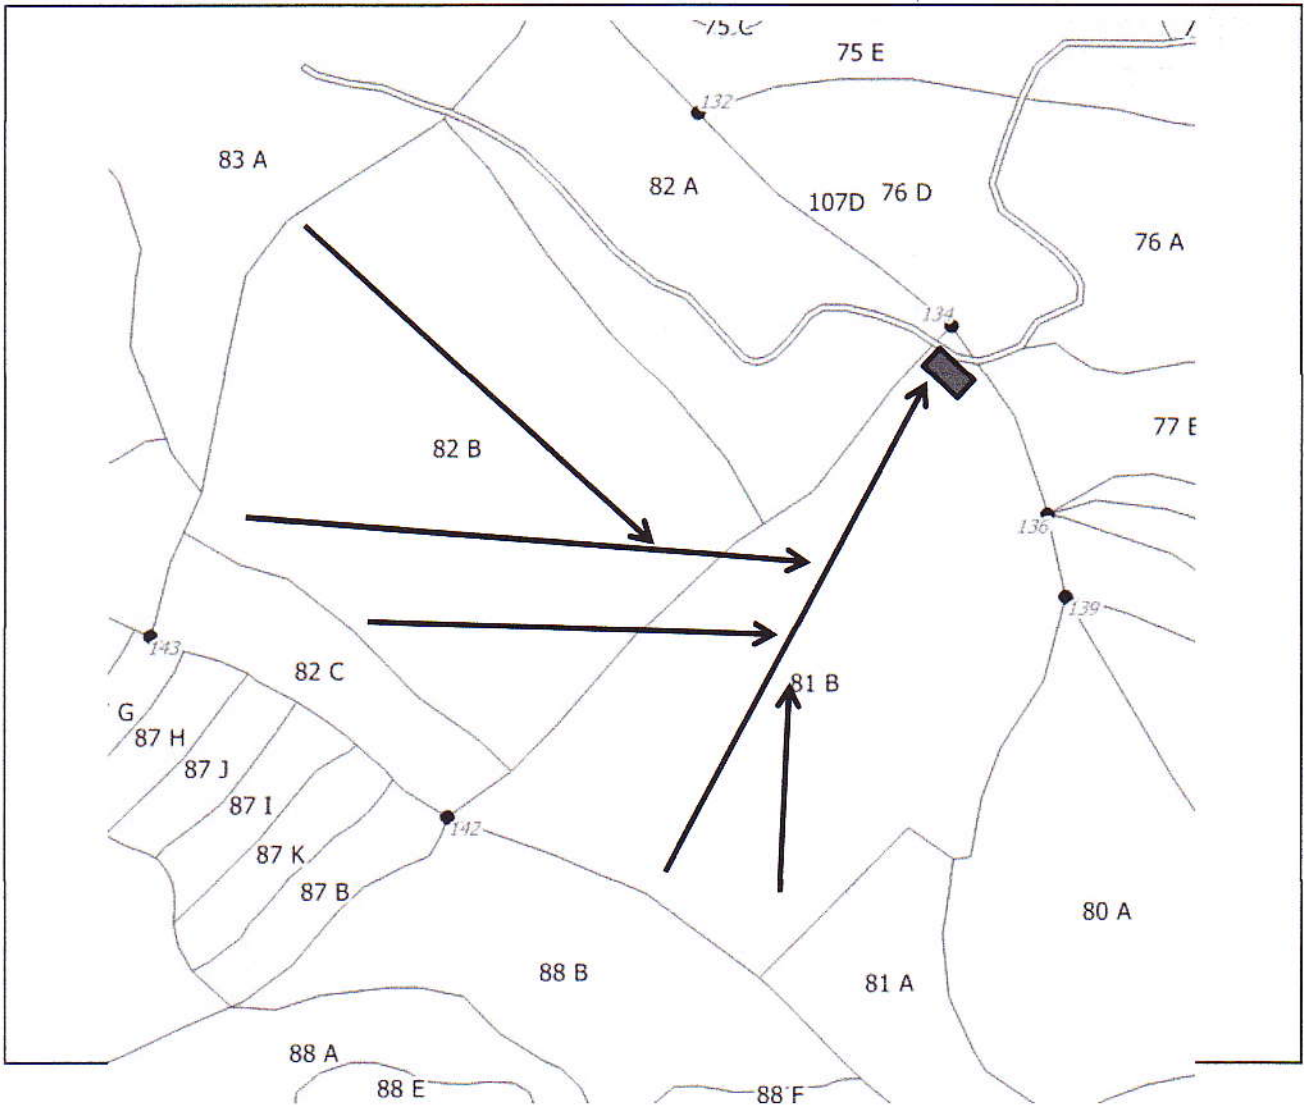

SCHITA PARCHETULUI SI A PLATFORMEI PRIMARE

UP

I Bradeni

ua 81B, 82B

Partida 2184
24 000 69100220

LEGENDA:

- Borna parcelara
- Limita ua
- Limita sectiune
- Limita postata
- Drum auto
- Drum pentru tractoare
- Miscari material lemnos
- Platforma primara

ORDINEA DE LUCRU IN
POSTATE

81B	1
82B	2
Coordonate platforma primara	
24.879230	66.089110
Coordonate parchet	
24.876320	66.087270