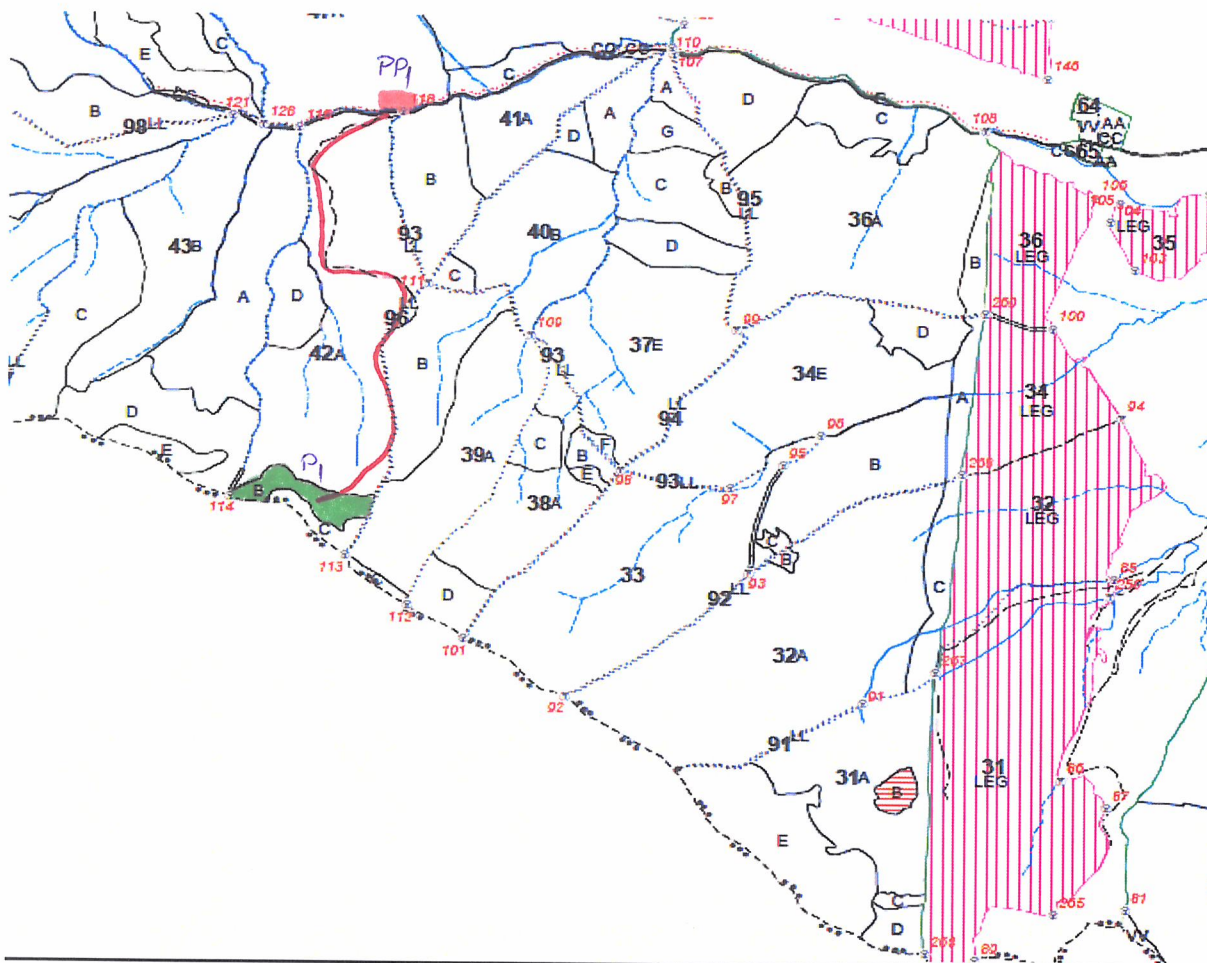

SCHIȚA PARCHETULUI

PARTIDA : 417

UP II Cacica

Denumire parchet : Maidan

u.a.42B

LEGENDĂ

Limită de parcelă B

Limită și indicativ de subparcelă ——— B

Drum autoforestier ———

Suprafața parchetului ■■■■

Căi de colectare pt. adunat ———

Căi de colectare pt. scos-apropiat ———

Platformă primară ■■■■

Parau ~~~~~

Borne parcelare ⊙

Fond Forestier Stat

Coordonate GPS parchet:

P1 N: 47,647416

E: 25,804701

Coordonate GPS platforma primara:

PP1 N : 47,660534

E: 25,808252

ÎNTOCMIT,

ing.Străchinescu Corneliu