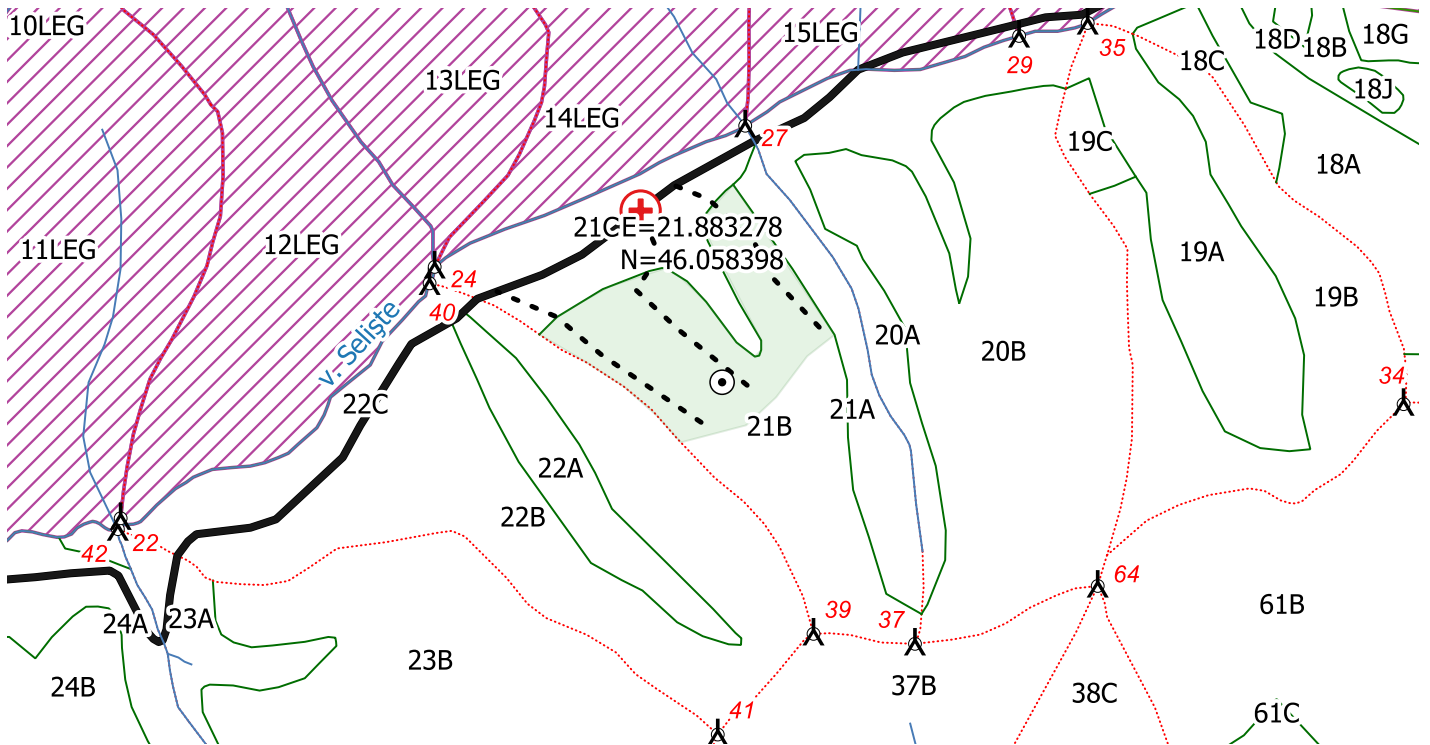

DIRECȚIA SILVICĂ ARAD
OCOLUL SILVIC LIPOVA
SCHIȚA PARCHETULUI
 Partida nr. 1445 / 2400238301750
 U.P. IV, u.a. 21B

Contează pentru viitor!

0 100 200 m

Legenda

- ⊙ centru parchet
- ⊕ platforma primara
- - - drum tractor existent [3]
- delimitare_parchet
- ▲ borne
- ape
- Drum forestier existent
- Limita subparcela
- ⋯ Limita parcela
- Limita fond forestier stat
- parc_poly
- ▨ retrocedate

tip	X_EST	Y_NORD
centru parchet	21.88497	46.056147
platforma primara	21.883278	46.058398

Resp. fond forestier,
ing. Mitruș Mihai