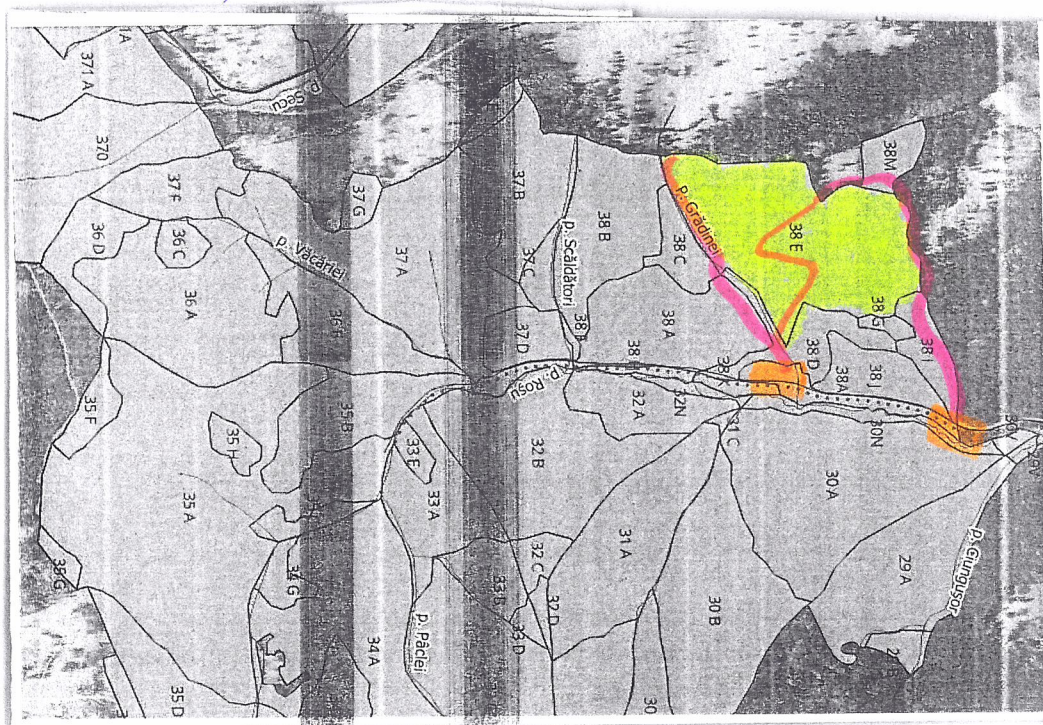

SCHIȚA PARCHETULUI

PARTIDA 2722

ŪP T DC

Denumire parchet Roso

u.a 38 E

LEGENDĂ

Limită de parcelă 

Limită și indicativ de subparcelă 

Bornă parcelară

Drum autoforestier 

Suprafata parchetului 

Căi de colectare pt. adunat

Căi de colectare pt. scos-apropiat 

Limită de poștață

Platformă primară 

Pârâu 

Podet din lemn traversare parau 

Coordonate GPS parchet:

47.321298 25.309640

Coordonate GPS platforma primara:

47.308691 25.312587

47.318499 25.311076

47.323526 25.312124

ÎNTOCMIT,