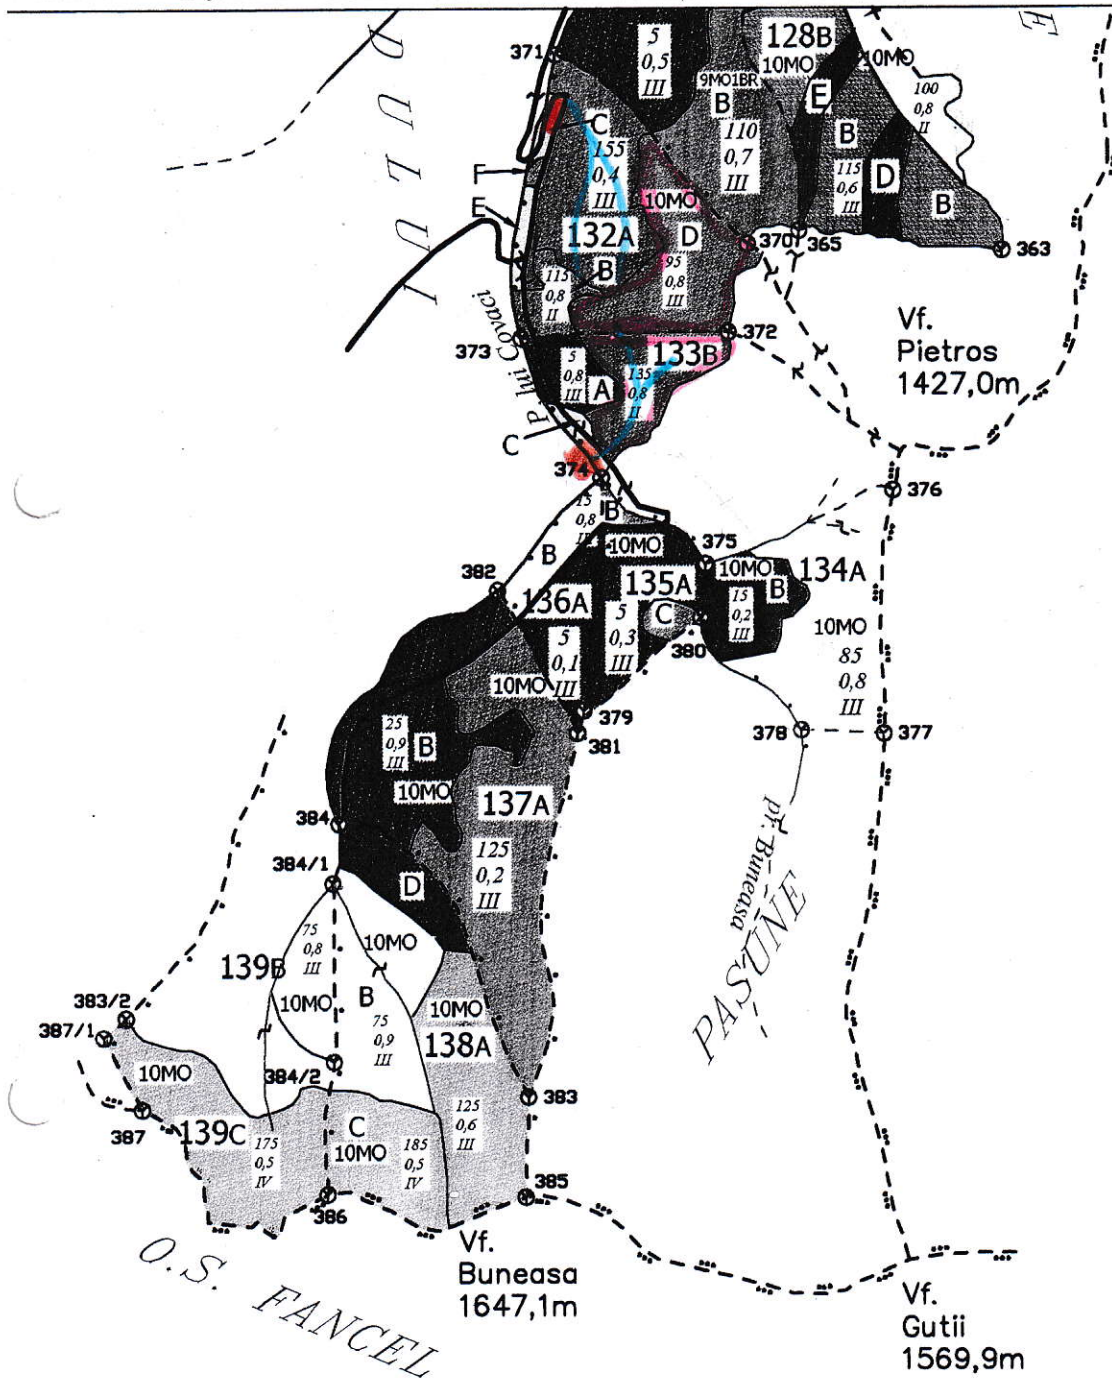

- limita parchet
- drum propter existent
- platf. producera
- SAZ Gudoo Marc.

Coordinate parchet: 46,867044 N
25,25781 E

Coordinate platforma: 46,860935 N
25,246970 E