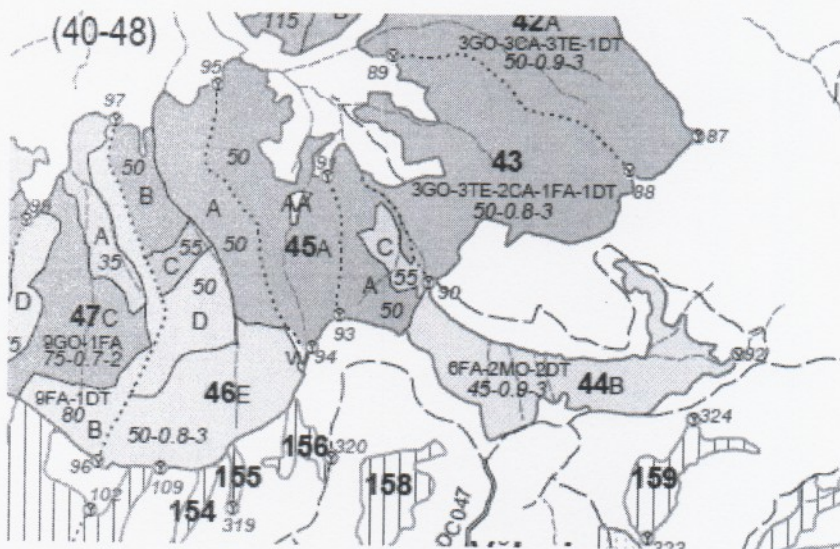

REGIA NATIONALA A PADURILOR-ROMSILVA REGIA NATIONALA A PADURILOR-ROMSILVA

DIRECTIA SILVICA SALAJ

OCOLUL SILVIC JIBOU

SCHITA PARCHET

Partida : 2200257501140 (863) – U.P. IV SURDUC; u.a.44B

Coordonate parchet: Lat. 47.242917

Sup. : 12,39 ha

Long. 23.466283

P.P. - Platforma primara

Lat. 47.253670

Long. 23.450100

Intocmit,

Ing. Pavel Adrian