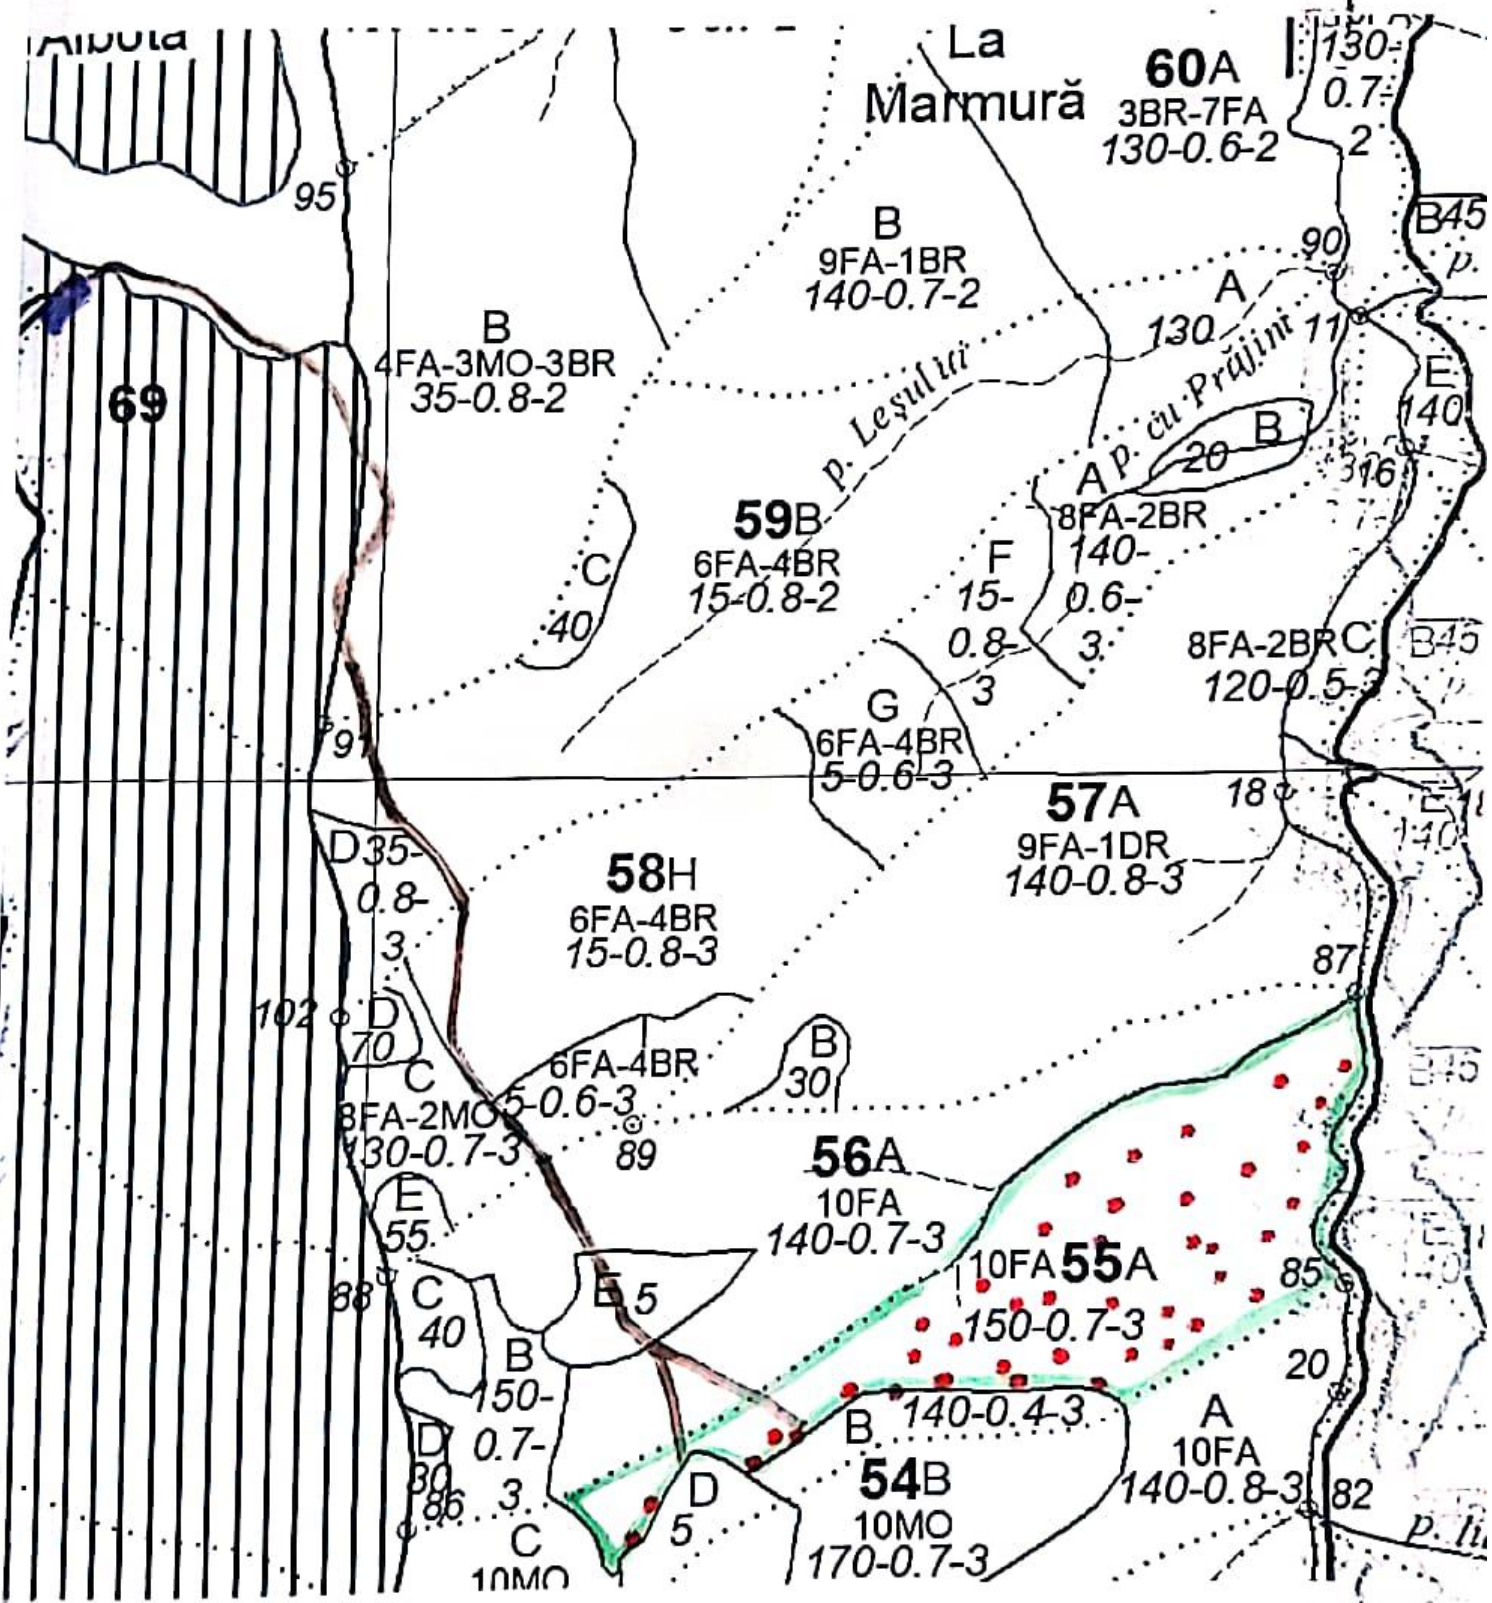

SCHIȚA PARCHETULUI lot 2 "BUNCHIOAIA"

- Suprafața parchetului

- Căi de acces apropiat

- Platforma primară

- Arbori morți

lat. 45.661276°
long. 24.665634°

lat. 45.672000°
long. 24.649242°