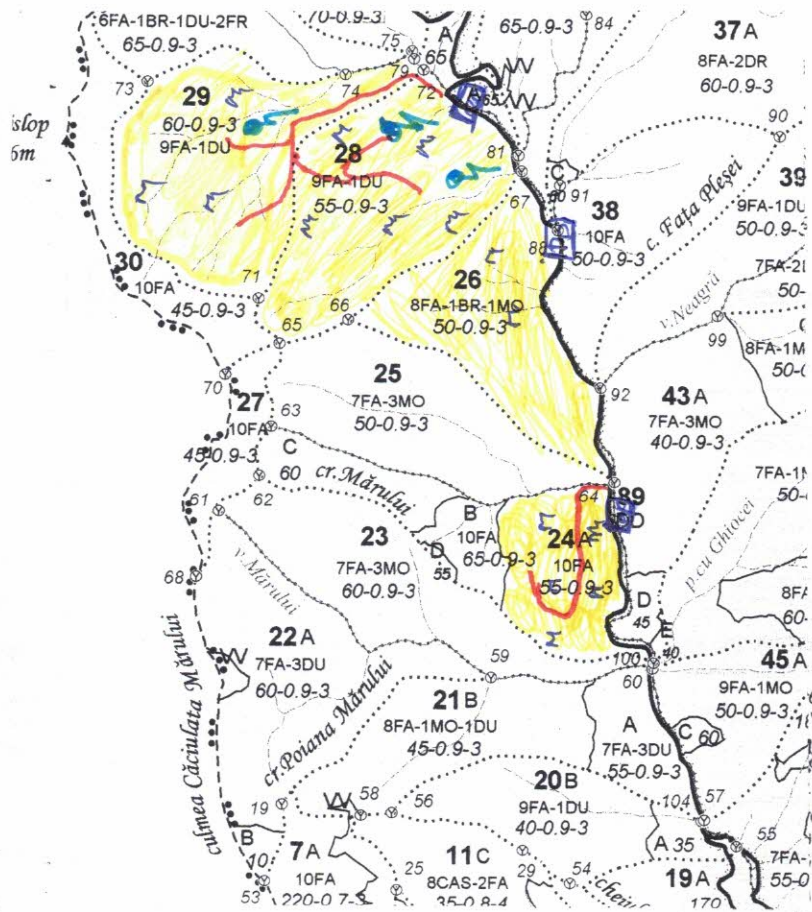

DIRECȚIA SILVICĂ GORJ

OCOLUL SILVIC RUNCU

telefon: 0253/278804; fax: 0253/278804; cod fiscal: 1590120;

Loc RUNCU, str Gâlcioaița nr. 86, E-mail: osruncu@tarquiu.rosilva.ro

DIRECȚIA SILVICĂ GORJ  
OCOLUL SILVIC RUNCU

INTRARE Nr. 1118  
Ziua 16 Luna 03 Anul 2024

SCHITA PARCHETULUI Acc I Balta 180

PARTIDA NR 180 SUMAL 2600/64600/10

UP	Ua	Volum mc	Suprafata ha	Fel taiere	Coordonate parchet		Coordonate platform primara	
					Lat N	Long E	Lat N	Long E
180	22A	39,79	121,01	Acc I	45.148242	23.044436	45.157677	23.055392
	25A				45.155648	23.057997	45.159915	23.028667
	26				45.163118	23.057865	45.164813	23.049495
	28				45.169533	23.049680		
	29				45.164746	23.048101		

Legenda:

	Suprafata parchetului		Podet traversare
	Traseu de seos apropiat cu TAF		Stancarie
	Platforma primara		Delimitare parchet
	Arbori morti		Ochiuri de regenerare
	izvor		

SEF OCOL  
ing Grofu Florin