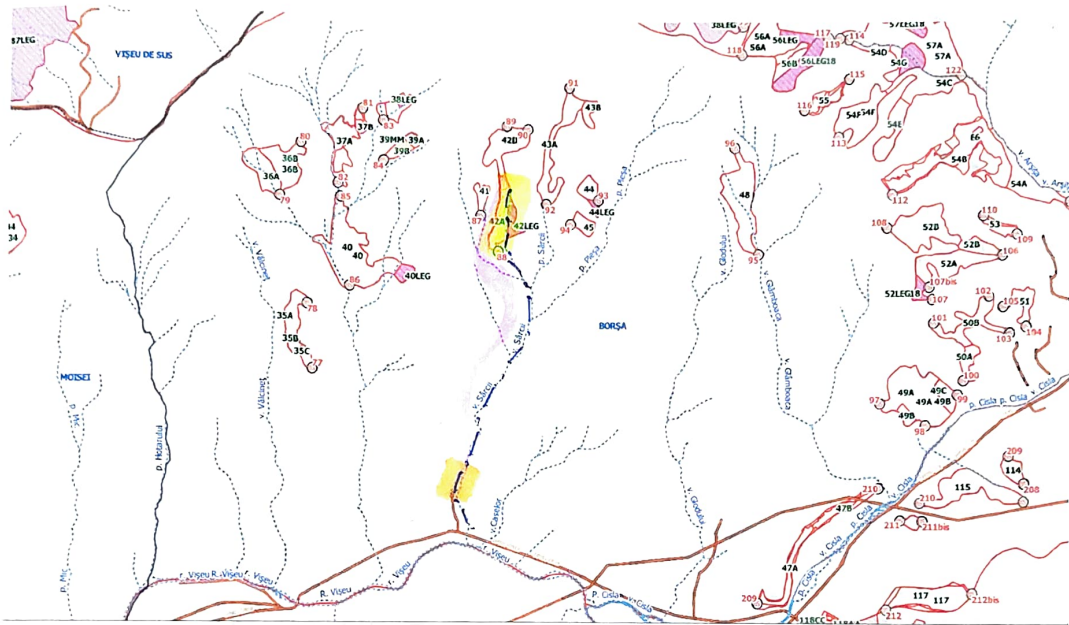

FF
16.10.2023.

SCHITA PARCHETULUI

DIRECȚIA SILVICĂ MARAMUREȘ
OCOLUL SILVIC BORȘA

Nr. 511
Ziua 16 Luna 10 Anul 2023.

Partida nr.	Nr. SUMAL	UP	u.a	Natura produsului	Coordonate parchet		Coordonate platforma primara	
					LONG	LAT	LONG	LAT
182	2300853600930	XI	42 A	CONS	24.638896	47.676629	24.635101	47.664056

LEGENDA

Suprafata parchetului	
Platforma primara	
Drum de scos apropiat existent	
Drum de scos apropiat necesar	
Parau	
Caile de colectare trec/nu trec prin proprietati private	
Platforma Primara este amplasata in afara fondului forestier national da/nu	