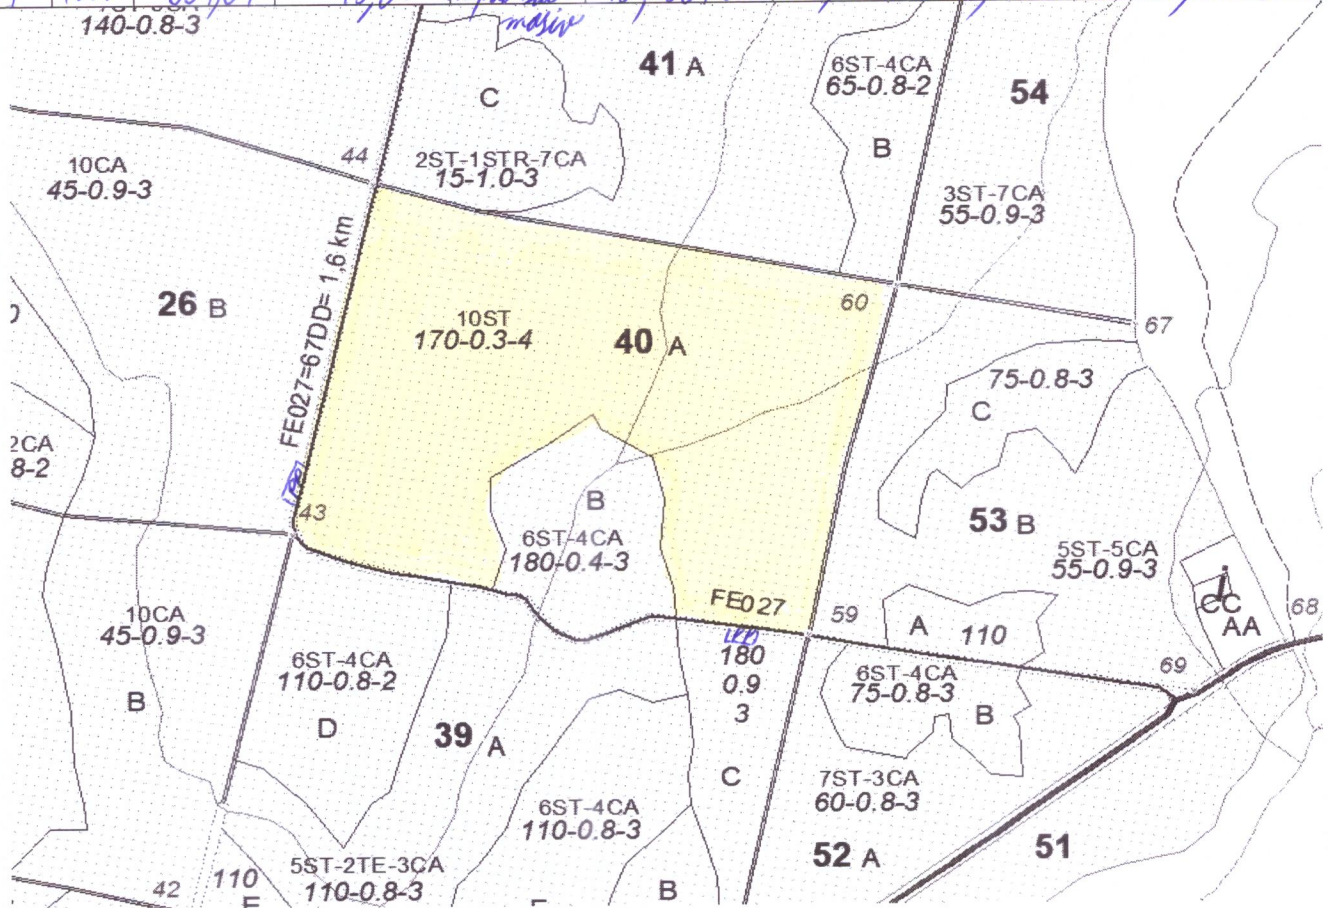

REGIA NAȚIONALĂ A PĂDURILOR – ROMSILVA
DIRECȚIA SILVICĂ GORJ
OCOLUL SILVIC TISMANA

telefon: 0253/374318; fax: 0253/206017; cod fiscal: 1590120;
 Str Manastirii, Tismana, Gorj, E-mail: ostismana@tarquiu.rosilva.ro

SCHITA PARCHETULUI DUMBRAVA CANTON 2026
 PARTIDA NR 136 SUMAL 2600143200150

UP	Ua	Volum mc	Suprafata ha	Fel taieri	Coordonate parchet		Coordonate platformă primara	
					Lat N	Long E	Lat N	Long E
V1	40A	831,84	15,87	Progresive împied sub masiv	45,058726	22,999602	45,057217	22,997465
							45,056597	23,002882

Legenda:

	Suprafata parchetului		
	Platformă primară		
	Drum auto forestier		

FOND FORESTIER

INTOCMIT

[Handwritten signature]

[Handwritten signature]