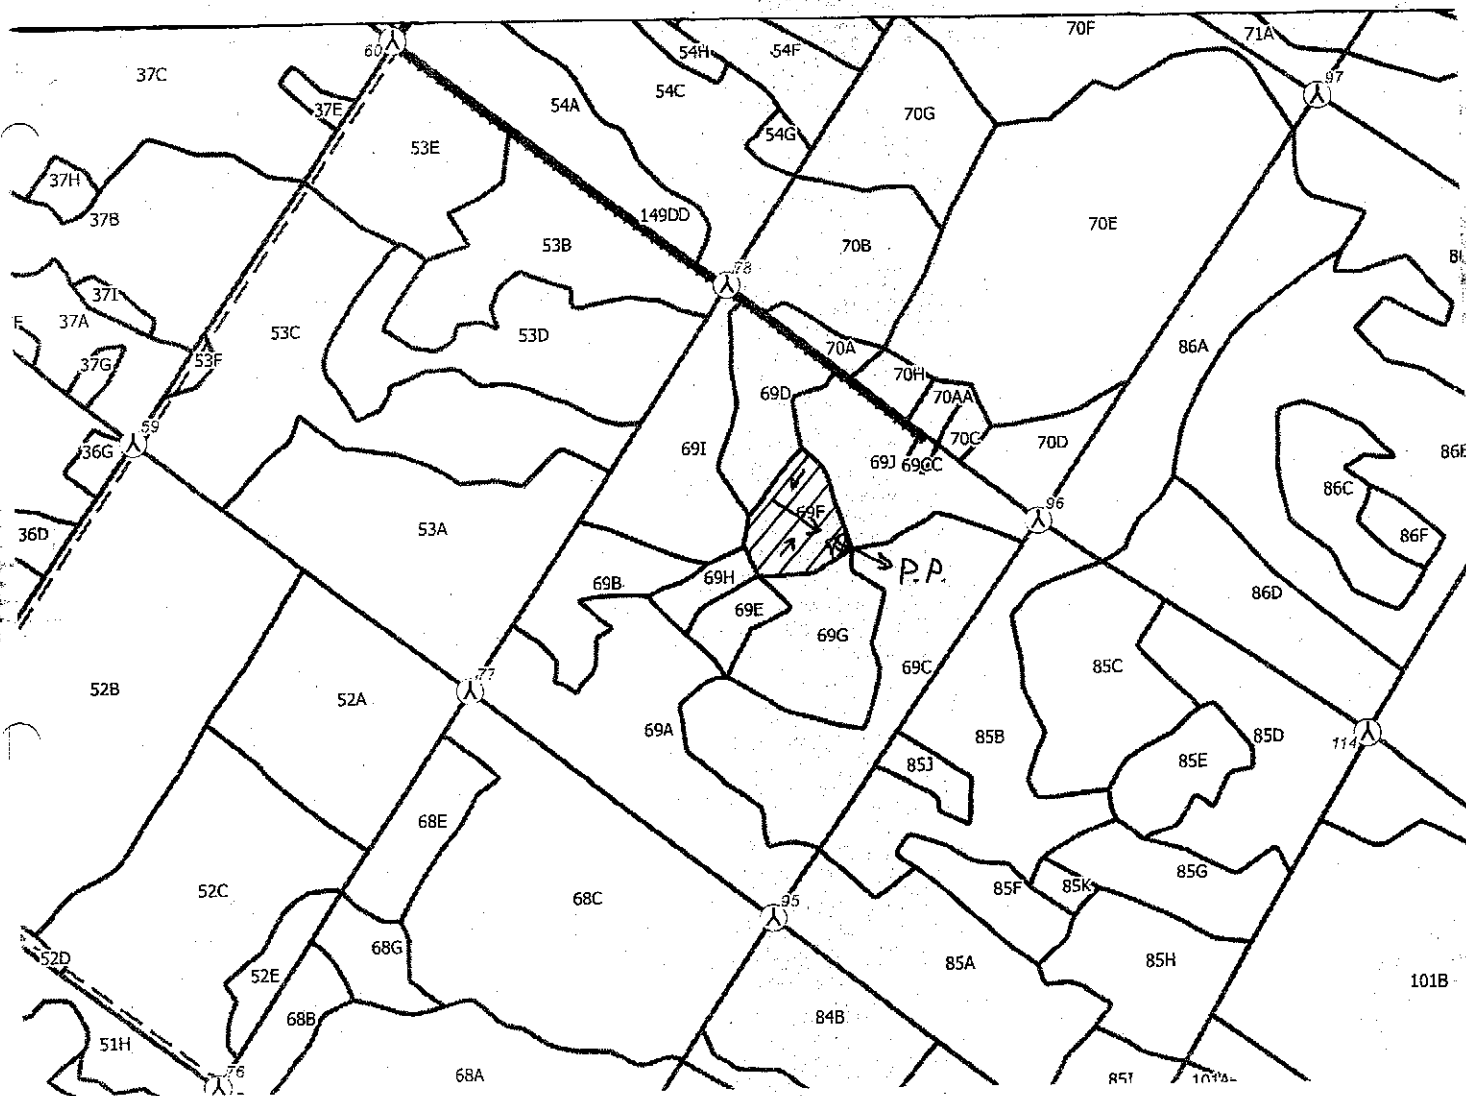

SCHITA PARCHETULUI  
 PARTIDA 2400187200440

UP	Ua	Volum mc.	Felul taierii / nat.produsul ui	Suprafata Ha	Accesib.	Coordonate geografice Parchet		Coordonate geografice Platforma primara	
						Lat N	Long.E	Lat N	Long.E
IV PUNGHINA	69F	100,83	CRĂNG	1,01	1-250M	44,256164	22,860855	44,255815	22,861573