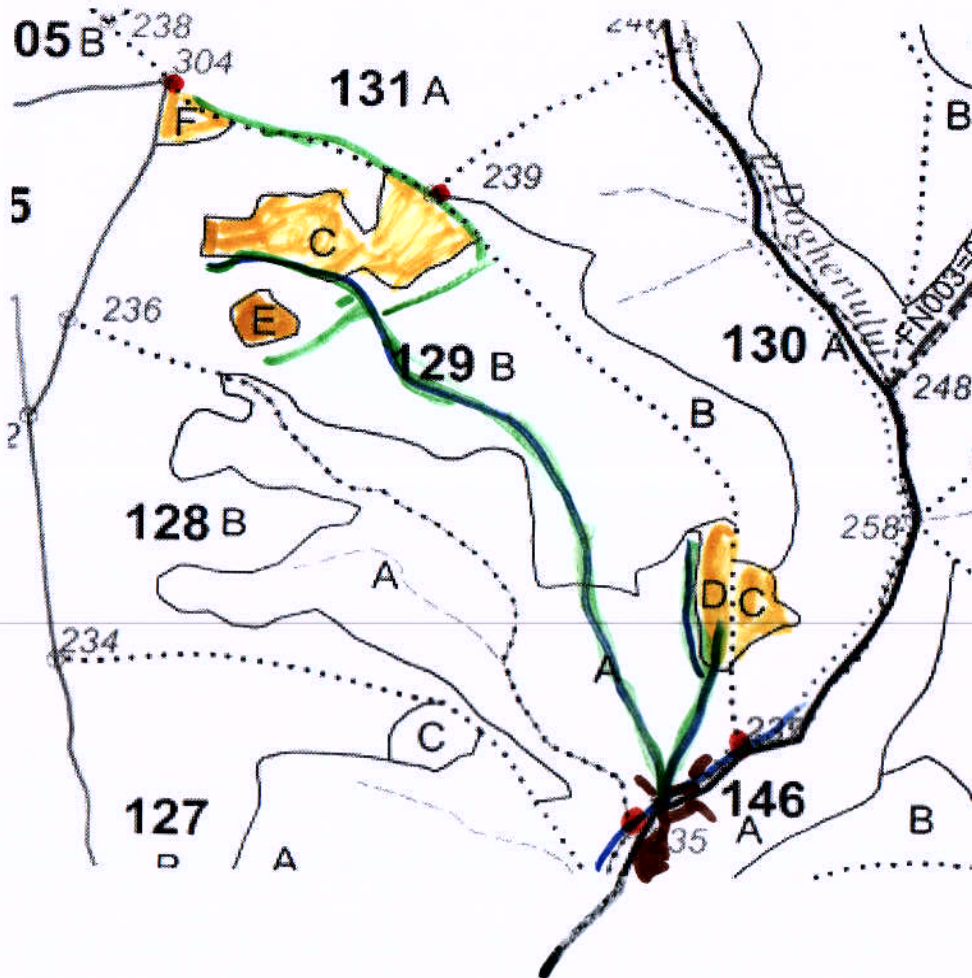

UP I CONOP

u.a. 129 CDEF, 130 A

Partida nr. 8 *12* SUMAL 2300212601020

LEGENDA:

- Suprafata parchet 
- Pârâu 
- Podet traversare prin parau 
- Borna amenajistica 
- Drum auto forestier 
- Drum de scos-apropiat existent 
- Drum de scos-apropiat necesar 
- Platforma primara 
- Arbori morți materializați 

Parchetul **se situeaza** in SIT NATURA 2000 ROSCI0407 Zarandul de vest
Caile de colectare **NU trec** prin proprietati particulare.

Sef ocol,
ing. Marc Gheorghe

Intocmit,
tehn. Botco Pavel

Resp. F.F.,
ing. Sztepanov Marius