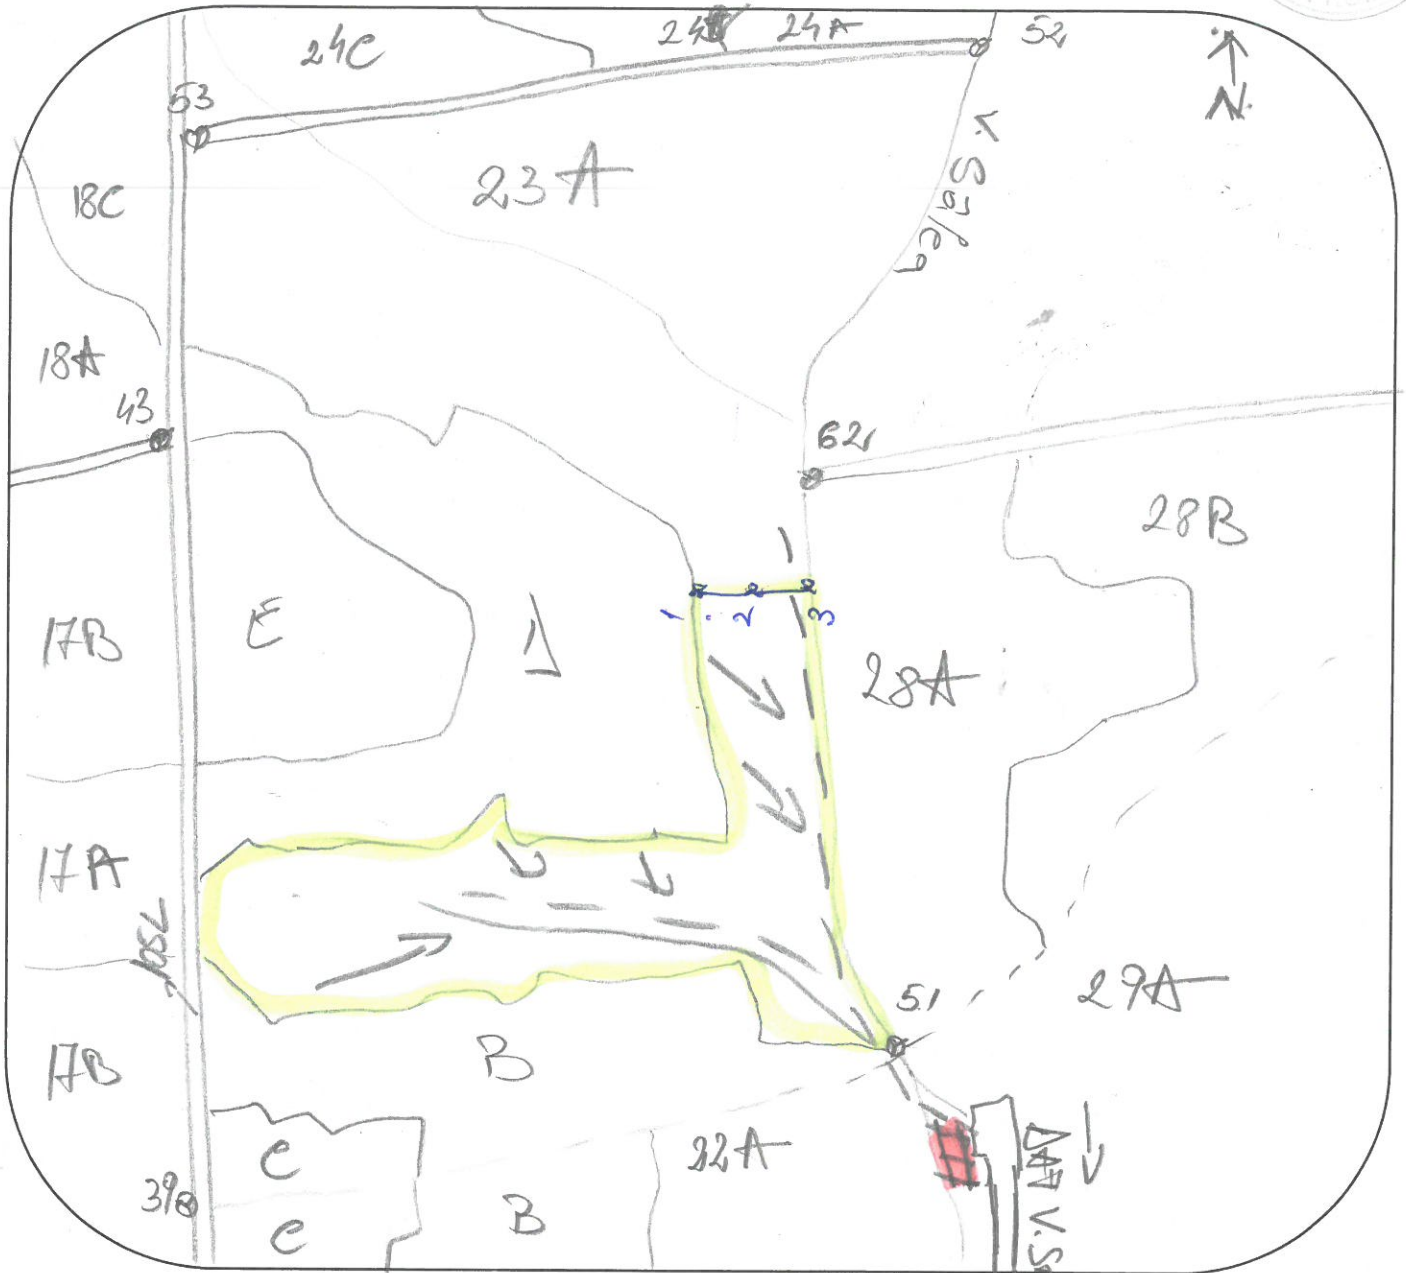

OCOLUL SILVIC DRAGASANI  
 U.P. M DOBRUȘA  
 u.a. 23 A

Avizat,  
 SEF OCOL

SCHITA PARCHETULUI  
 Nr. 131 / SUMAL 2400754402050

**LEGENDA:**

- Suprafata parchet;
- D.A.F.;
- Drum tractor;
- Platforma primara;

→ Directii de scos - apropiat.

*1-3 - arbori limita - pădură RP 27/126 vopsea roșie,*

**Coordonate geografice**

	u.a.	Latitudine	Longitudine
PARCHET	23 A	44.637976	24.176317
PLATFORMA	22 A	44.635104	24.178308

Scos - apropiat 650 m

Transport pe D.A.F. — km

Panta 150

- Parchetul se situeaza / nu se situeaza in cadrul unei arii natural protejate
- Caile de colectare ~~trec~~ / nu trec prin proprietati particulare.

*SIT matura 2000  
 in Seolurile Dragosani*  
 Intocmit,