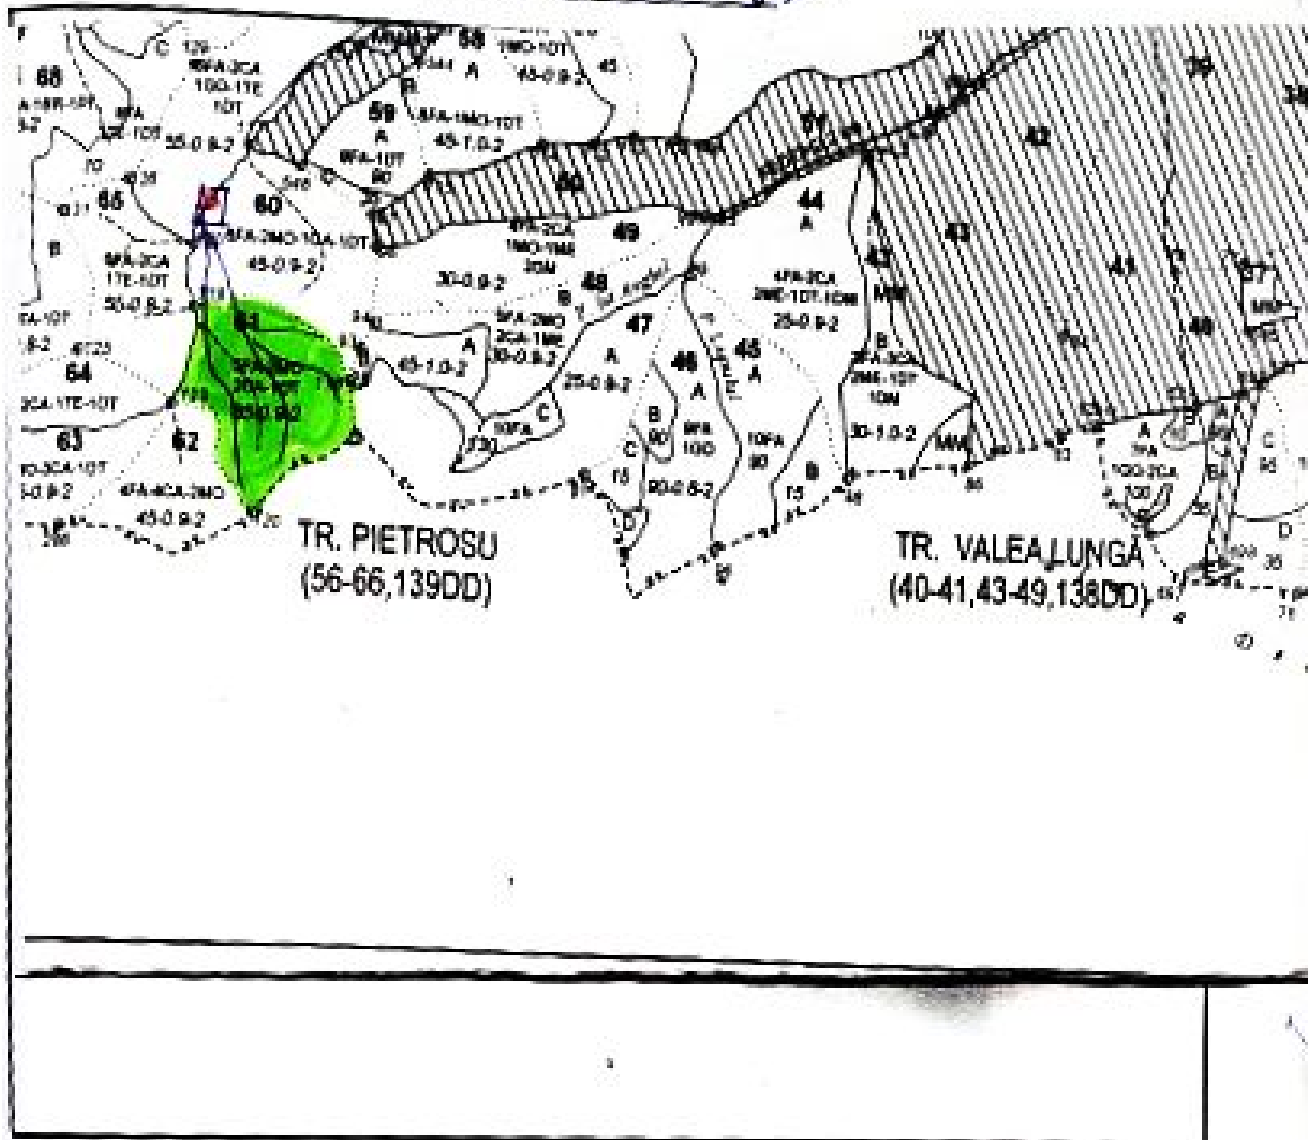

SCHITA PARCHETULUI
 SI A PLATFORMEI PRIMARE

Unitatea de productie
 Unitatea amenajistica

Dr. Muscalu

21

PARTIDA : 699/2306126108690

LEGENDA :

- Suprafata parchet
- Platforma primara
- Drum auto
- Cai scos - apropiat

Delegat marcare

[Handwritten signature]

Coordonate

Coordonate	
Parchet	Platforma primara
Lat. 46.053171	Lat. 46.059633
Long. 26.896665	Long. 26.897137

Titular canton

[Handwritten signature]