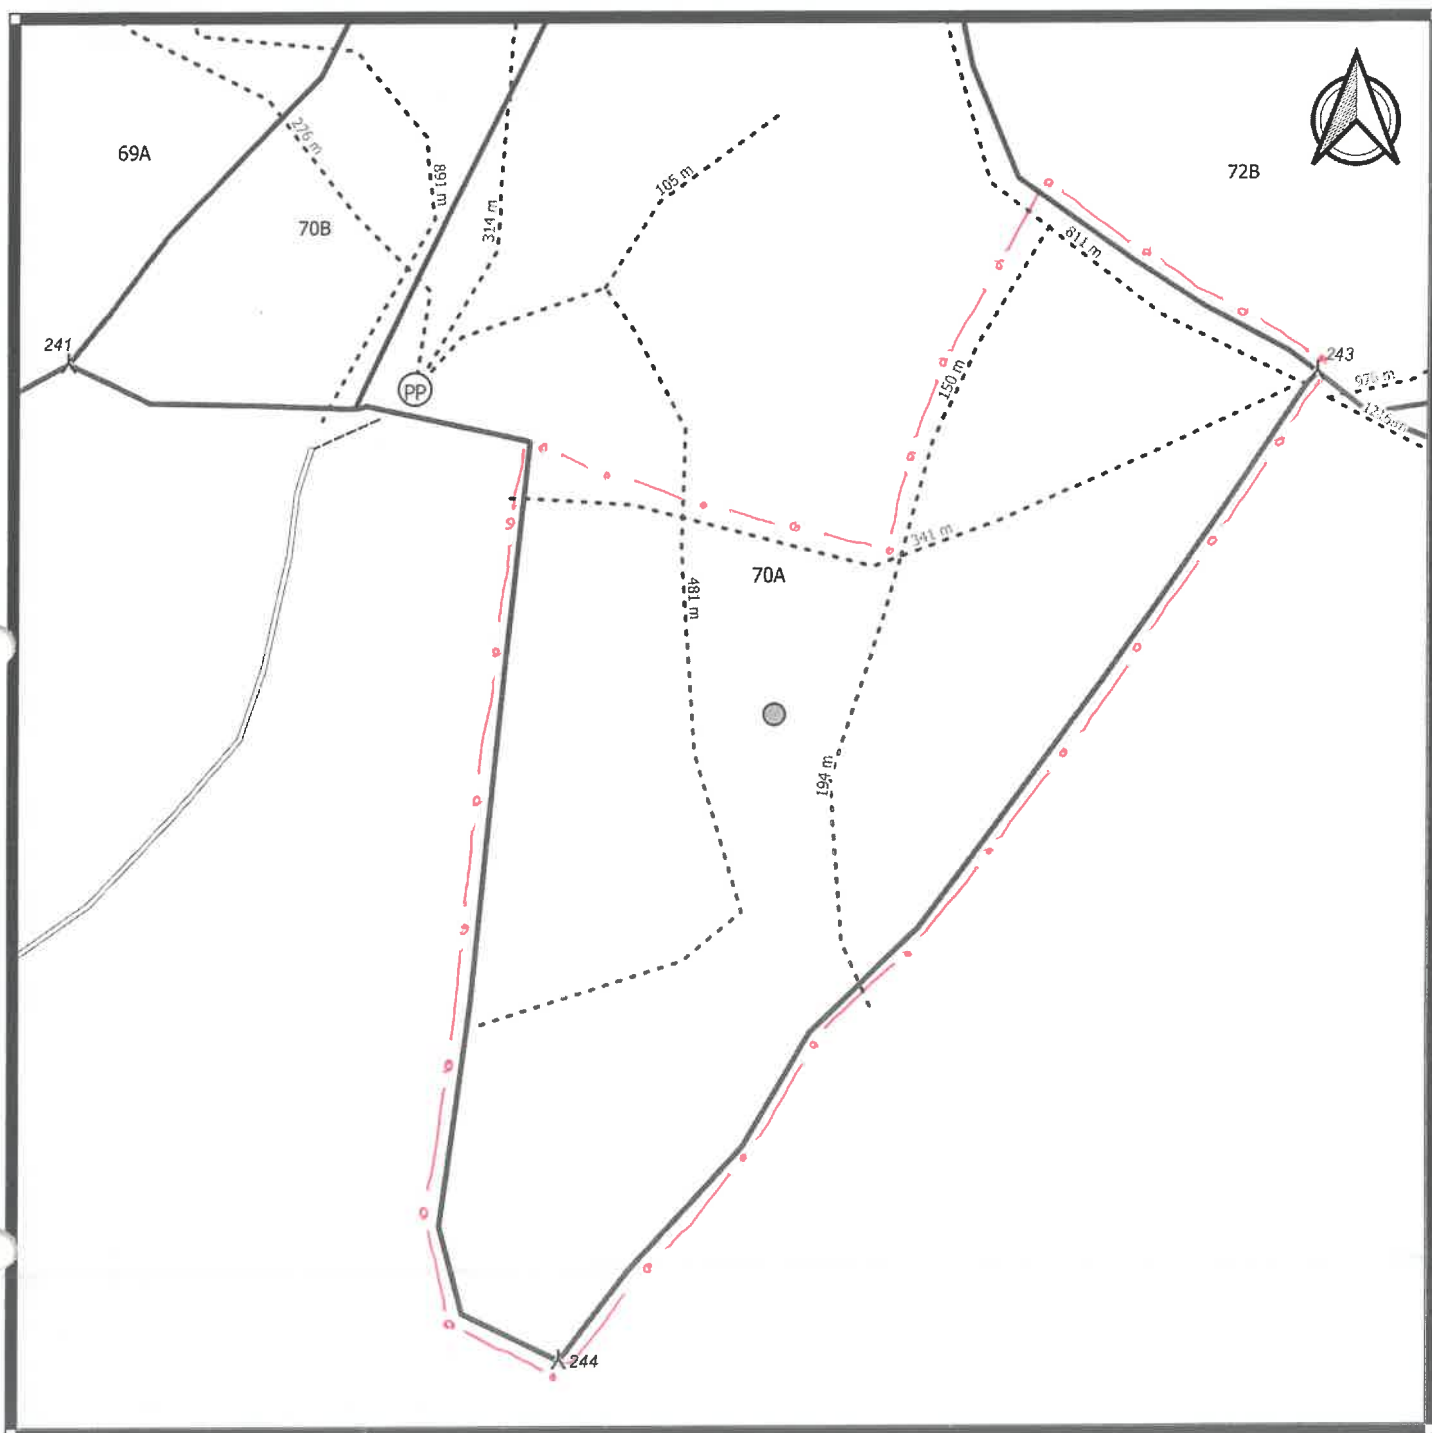

Schița parchetului 574 SR Vladia

Legendă

Amenajam_2021

▲ Borne

drum_arc

--- Drum de pamant

== Drum comunal

parc_arc

— Limita subparcela

..... Limita parcela

— Limita fond forestier stat

▭ parc_poly

schita_parchet

schita_parchet

schita_parchet_punct

● Parchet

⊕ Platformă primară

schita_parchet_linie

--- Drum tractor existent

0 100 200 m

Tip punct	X_EST	Y_NORD
Parchet	27.32058	46.644048
Platforma primara	27.318687	46.645302

Întocmit,

ing. Ciocan J.R.

Delegat predare spre exploatare,